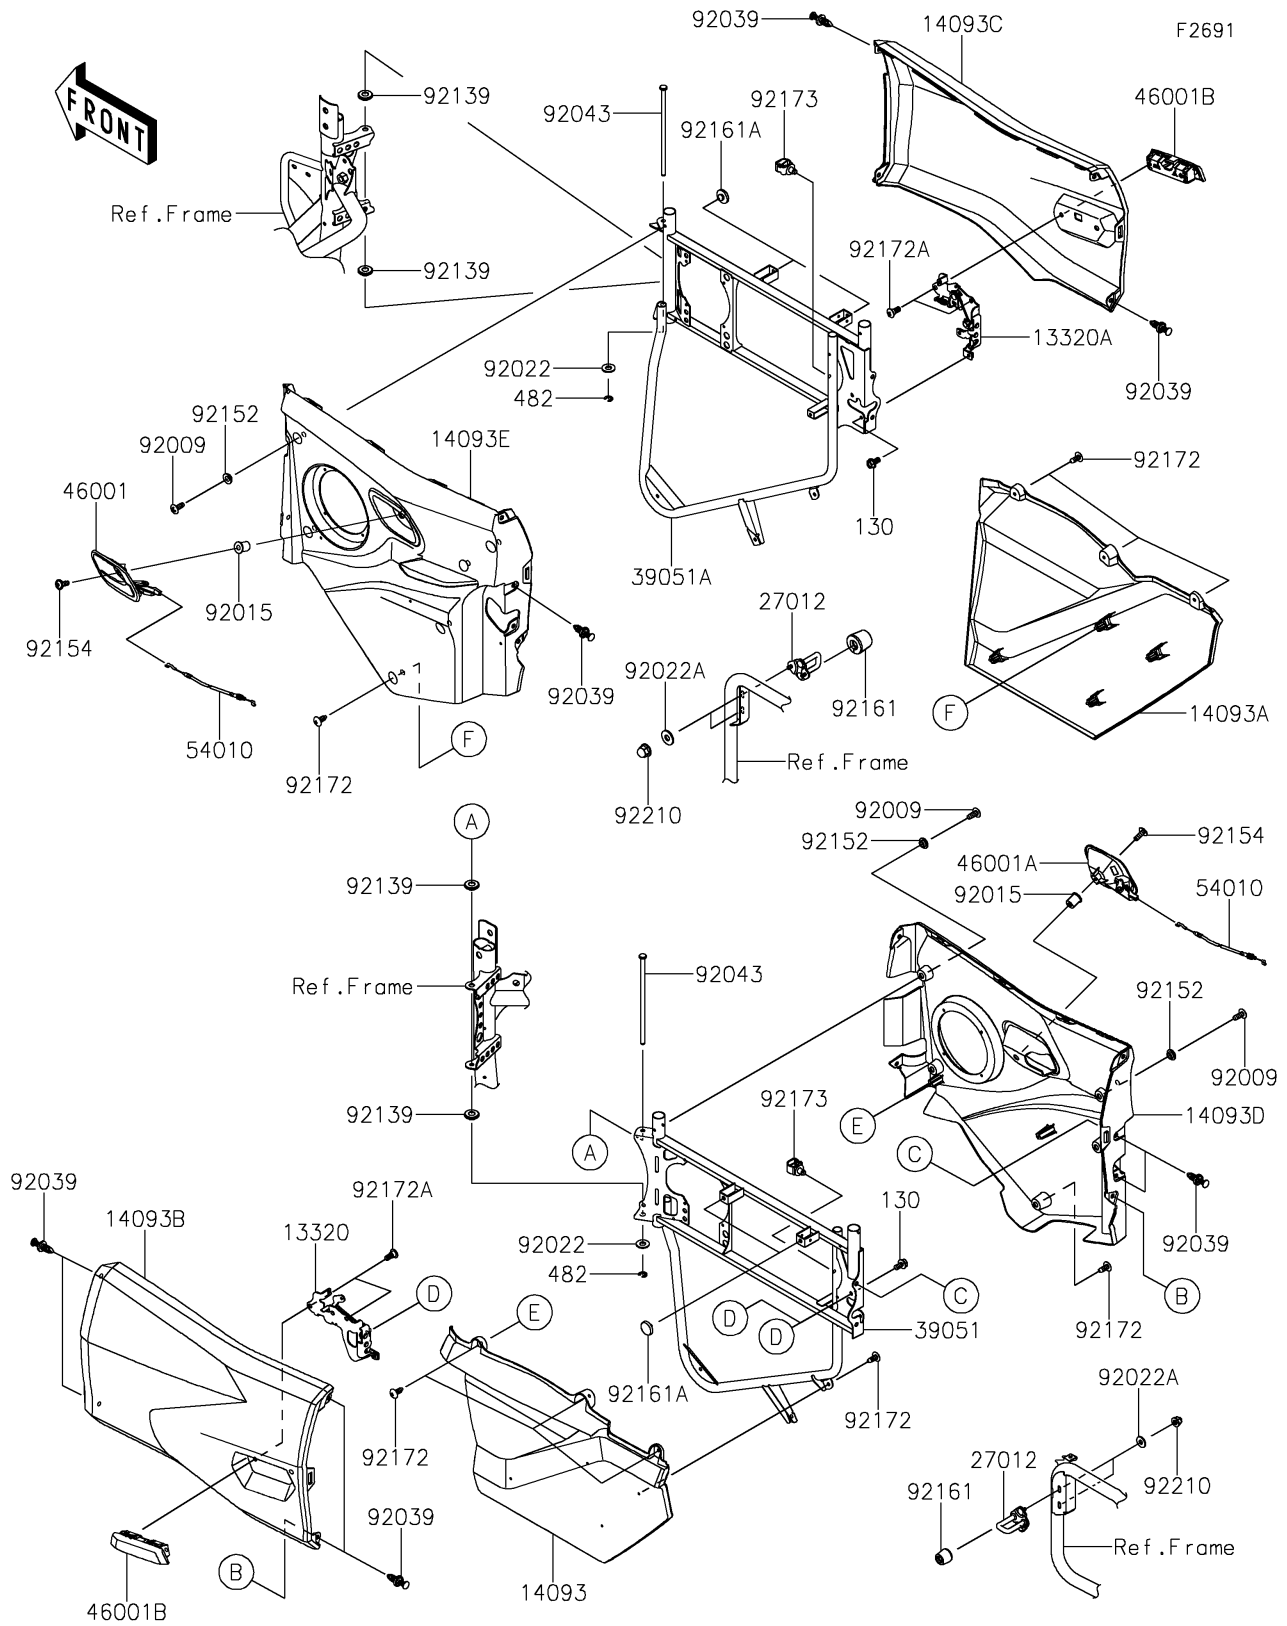

2026 TERYX® KRX4™ 1000 BLACKOUT EDITION

PARTS DIAGRAM

Door(Rear)

2026 TERYX® KRX4™ 1000 BLACKOUT EDITION

PARTS LIST

Door(Rear)

ITEM NAME	PART NUMBER	QUANTITY
-----------	-------------	----------
