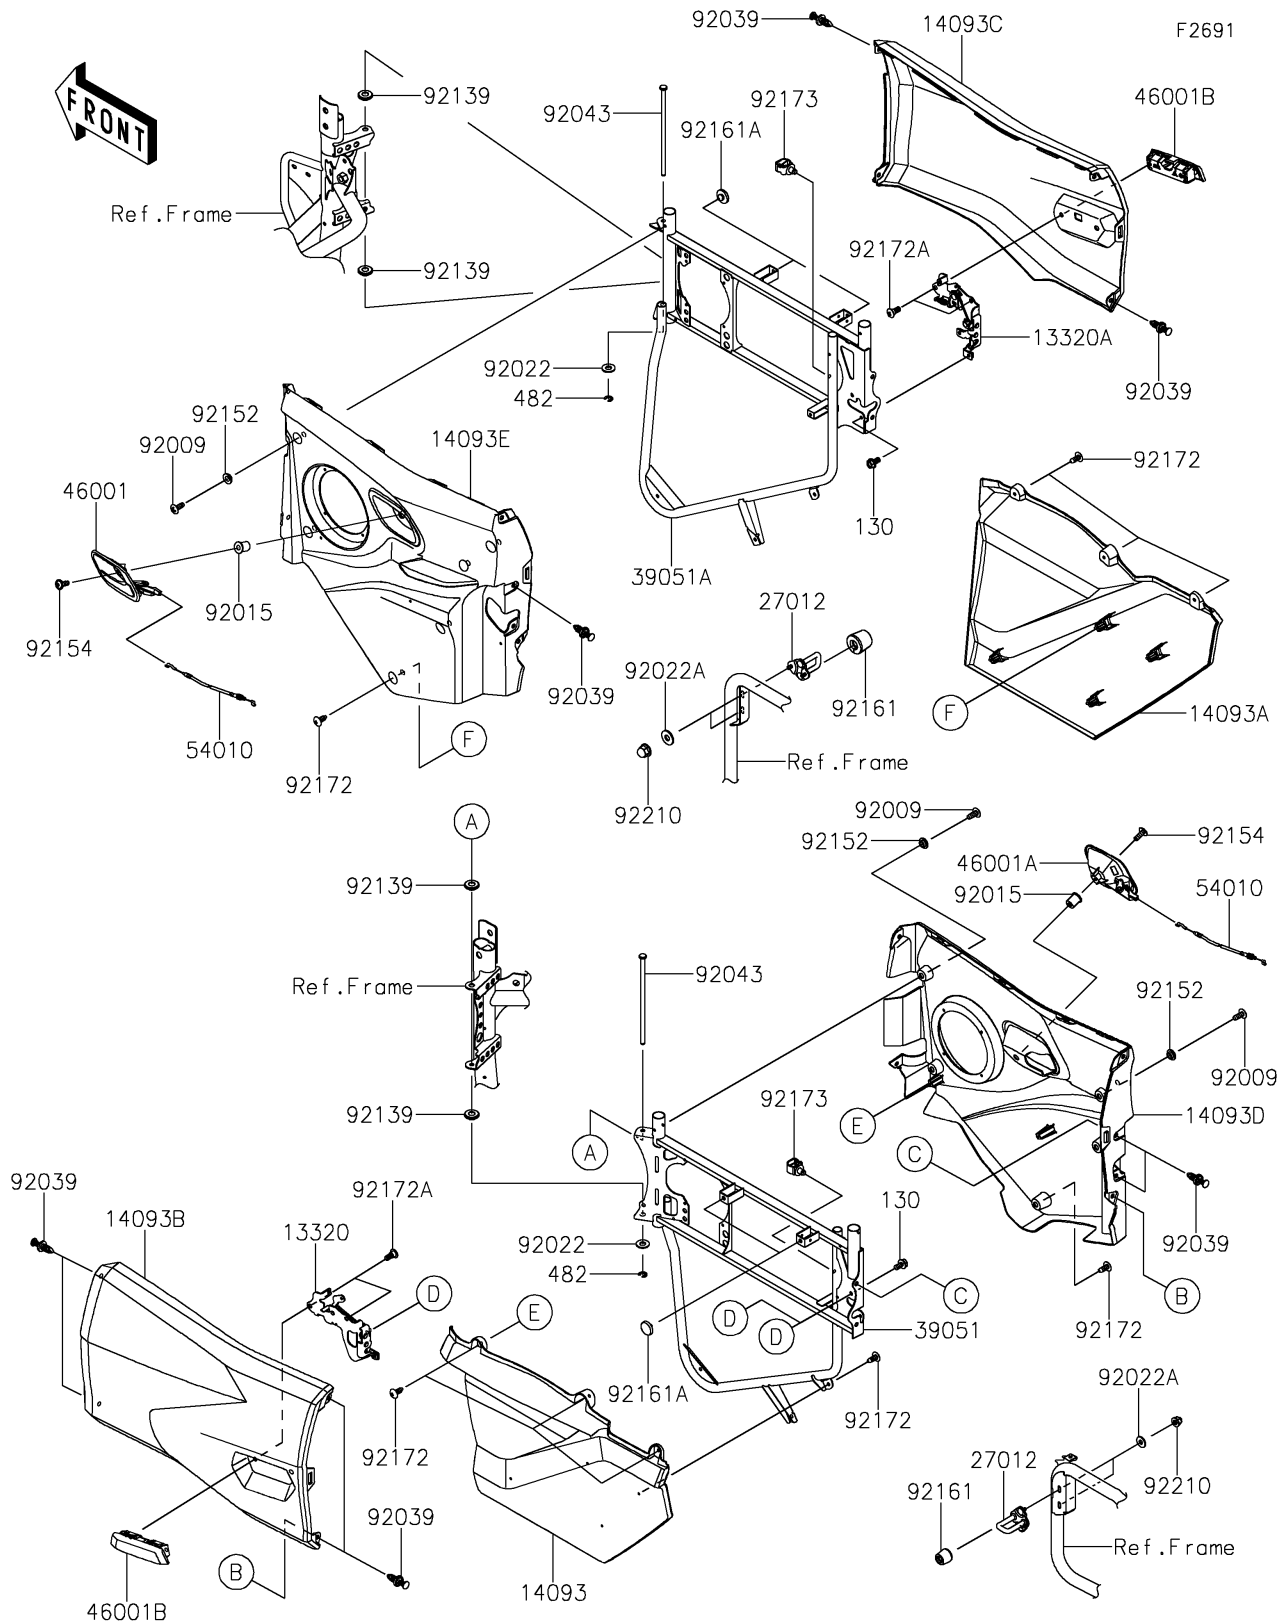

2025 Teryx KRX4 1000 Blackout Edition

PARTS DIAGRAM

Door(Rear)

2025 Teryx KRX4 1000 Blackout Edition

PARTS LIST

Door(Rear)

ITEM NAME	PART NUMBER	QUANTITY
-----------	-------------	----------
