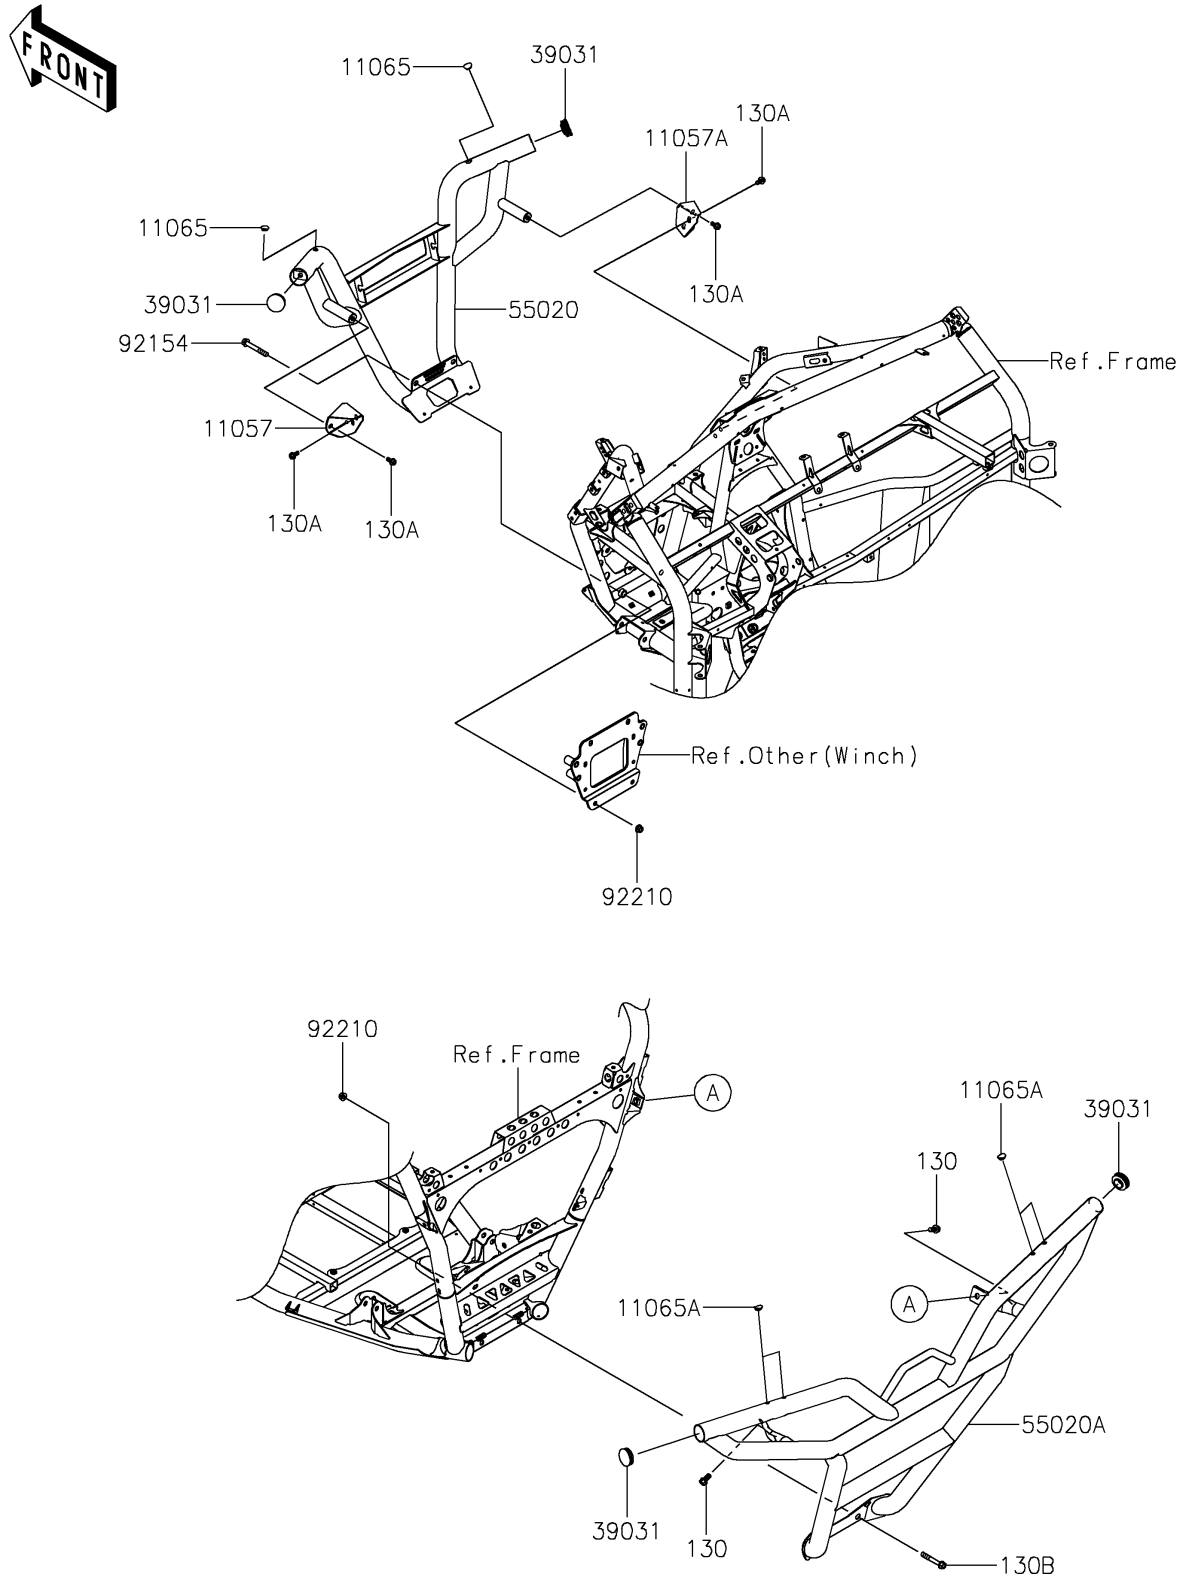

2026 Teryx KRX4 1000 Blackout Edition

PARTS DIAGRAM

Guard(s)

F2680

2026 Teryx KRX4 1000 Blackout Edition

PARTS LIST

Guard(s)

ITEM NAME	PART NUMBER	QUANTITY
-----------	-------------	----------
