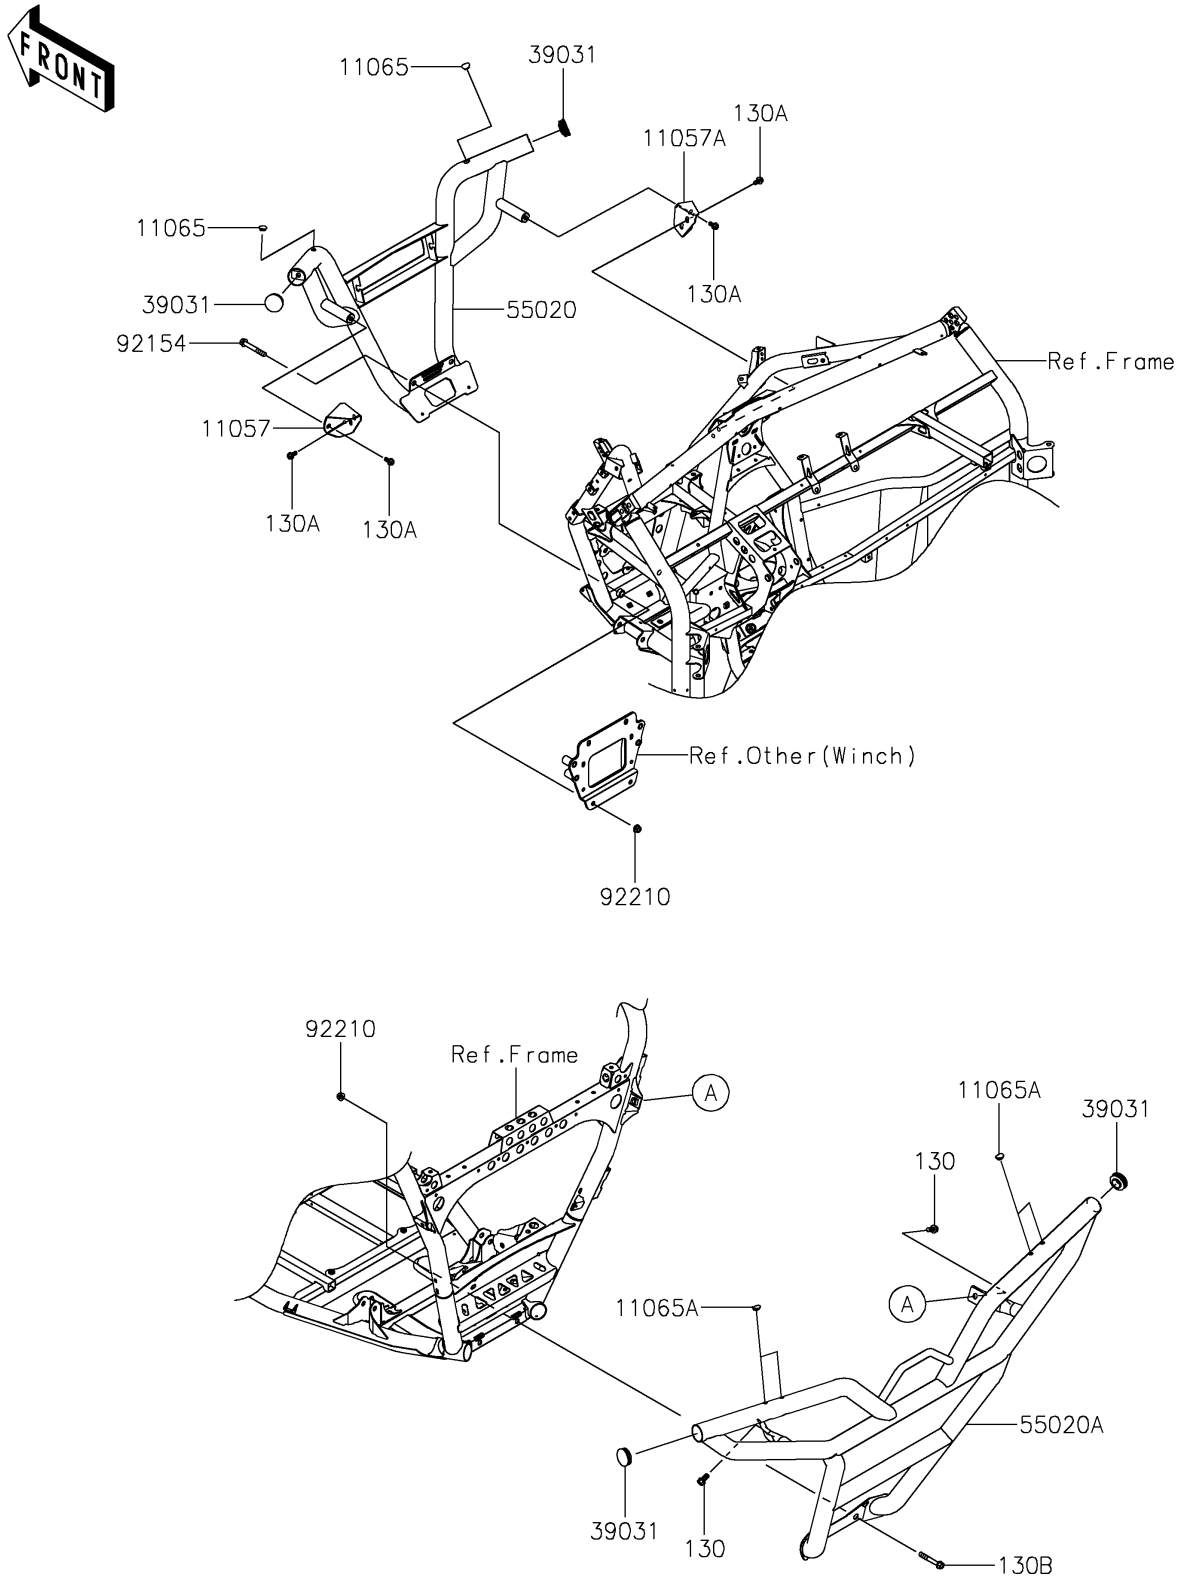

2025 TERYX® KRX4™ 1000 BLACKOUT EDITION

PARTS DIAGRAM

Guard(s)

F2680

2025 TERYX® KRX4™ 1000 BLACKOUT EDITION

Kawasaki
Let the Good Times Roll®

PARTS LIST

Guard(s)

ITEM NAME	PART NUMBER	QUANTITY
BRACKET,LH (Ref # 11057)	11057-4169	1
BRACKET,RH (Ref # 11057A)	11057-4170	1
CAP,HOLE PLUG (Ref # 11065)	11065-1349	2
CAP,HOLE PLUG (Ref # 11065A)	11065-1350	4
CAP-END (Ref # 39031)	39031-0021	4
GUARD,FR,T.BLACK (Ref # 55020)	55020-2318-388	1
GUARD,RR,T.BLACK (Ref # 55020A)	55020-2319-388	1
BOLT,FLANGED,10X70 (Ref # 92154)	92154-7404	2
NUT,LOCK,FLANGED,10MM (Ref # 92210)	92210-1080	4
BOLT-FLANGED,10X20 (Ref # 130)	130BA1020	2
BOLT-FLANGED,8X16 (Ref # 130A)	130CA0816	6
BOLT-FLANGED,10X65 (Ref # 130B)	130CA1065	2