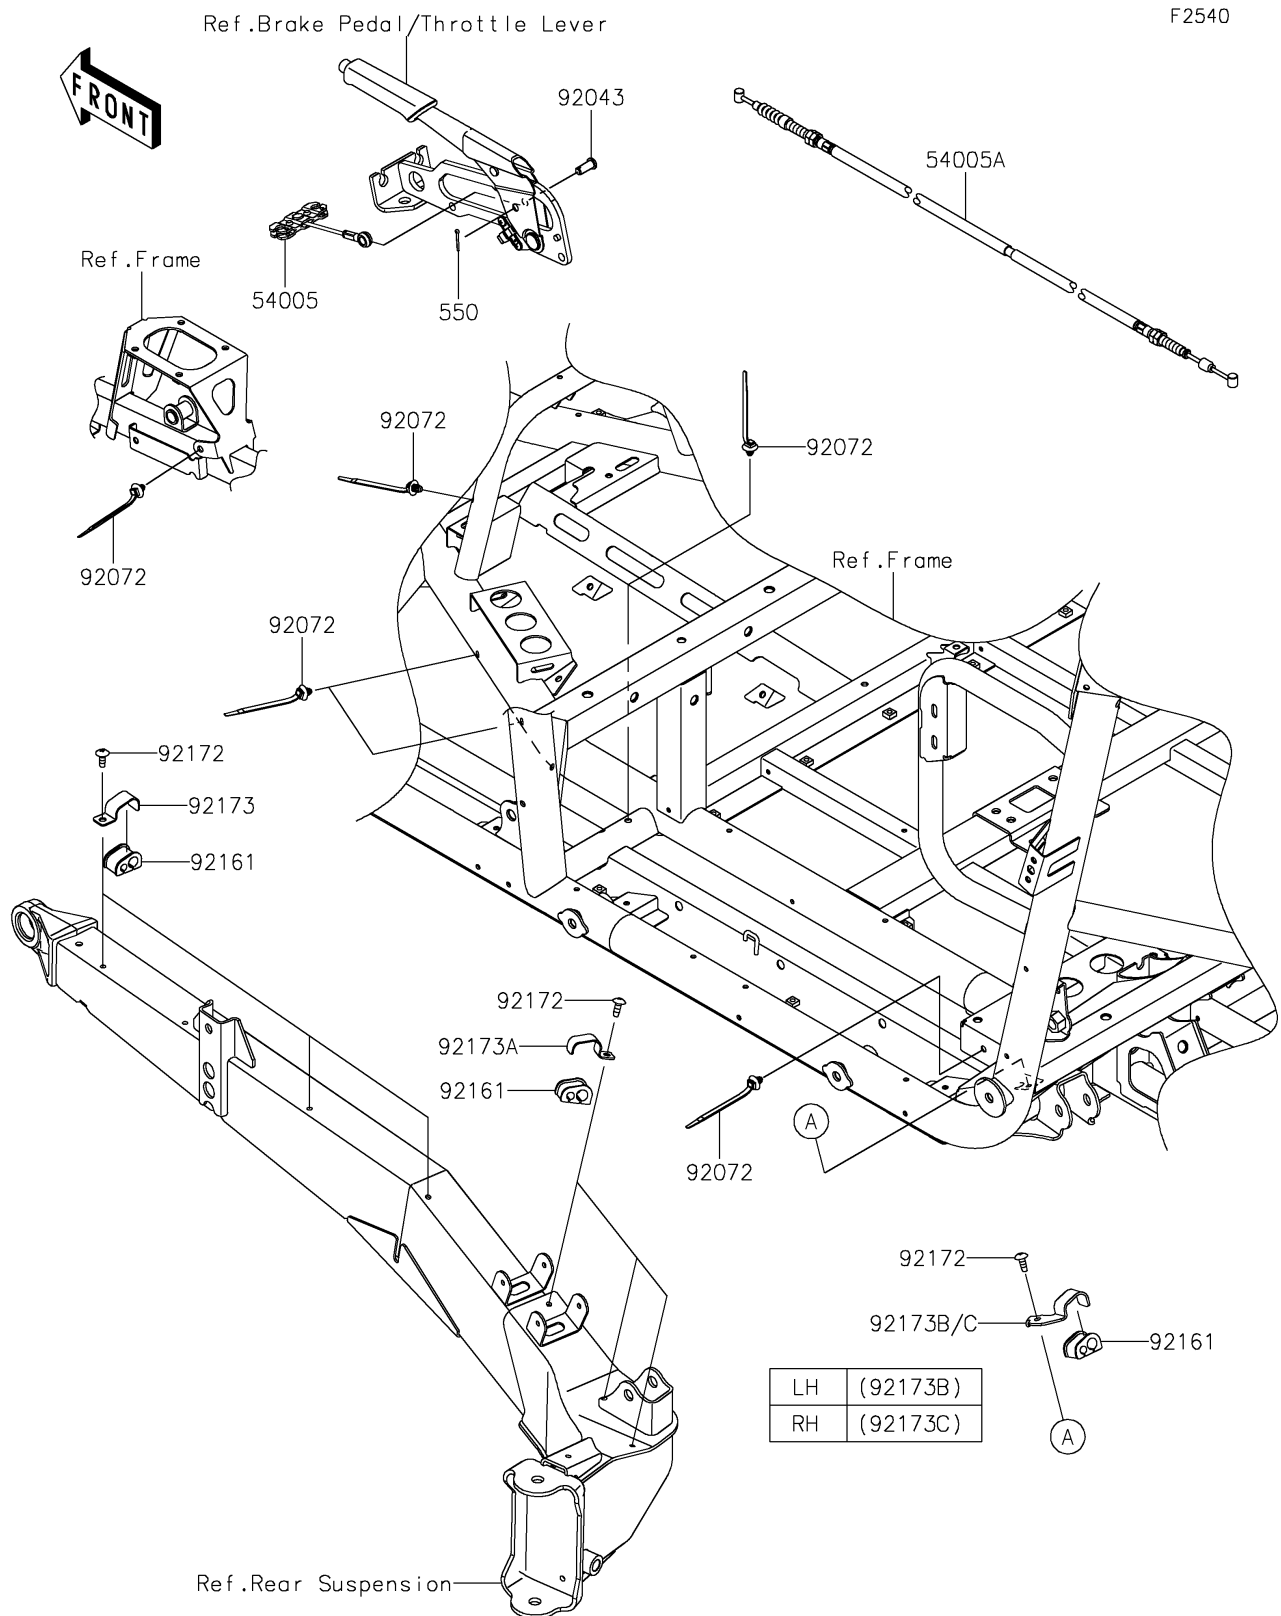

# 2025 TERYX® KRX4™ 1000 BLACKOUT EDITION

## PARTS DIAGRAM

### Cables

LH	(92173B)
RH	(92173C)

## PARTS LIST