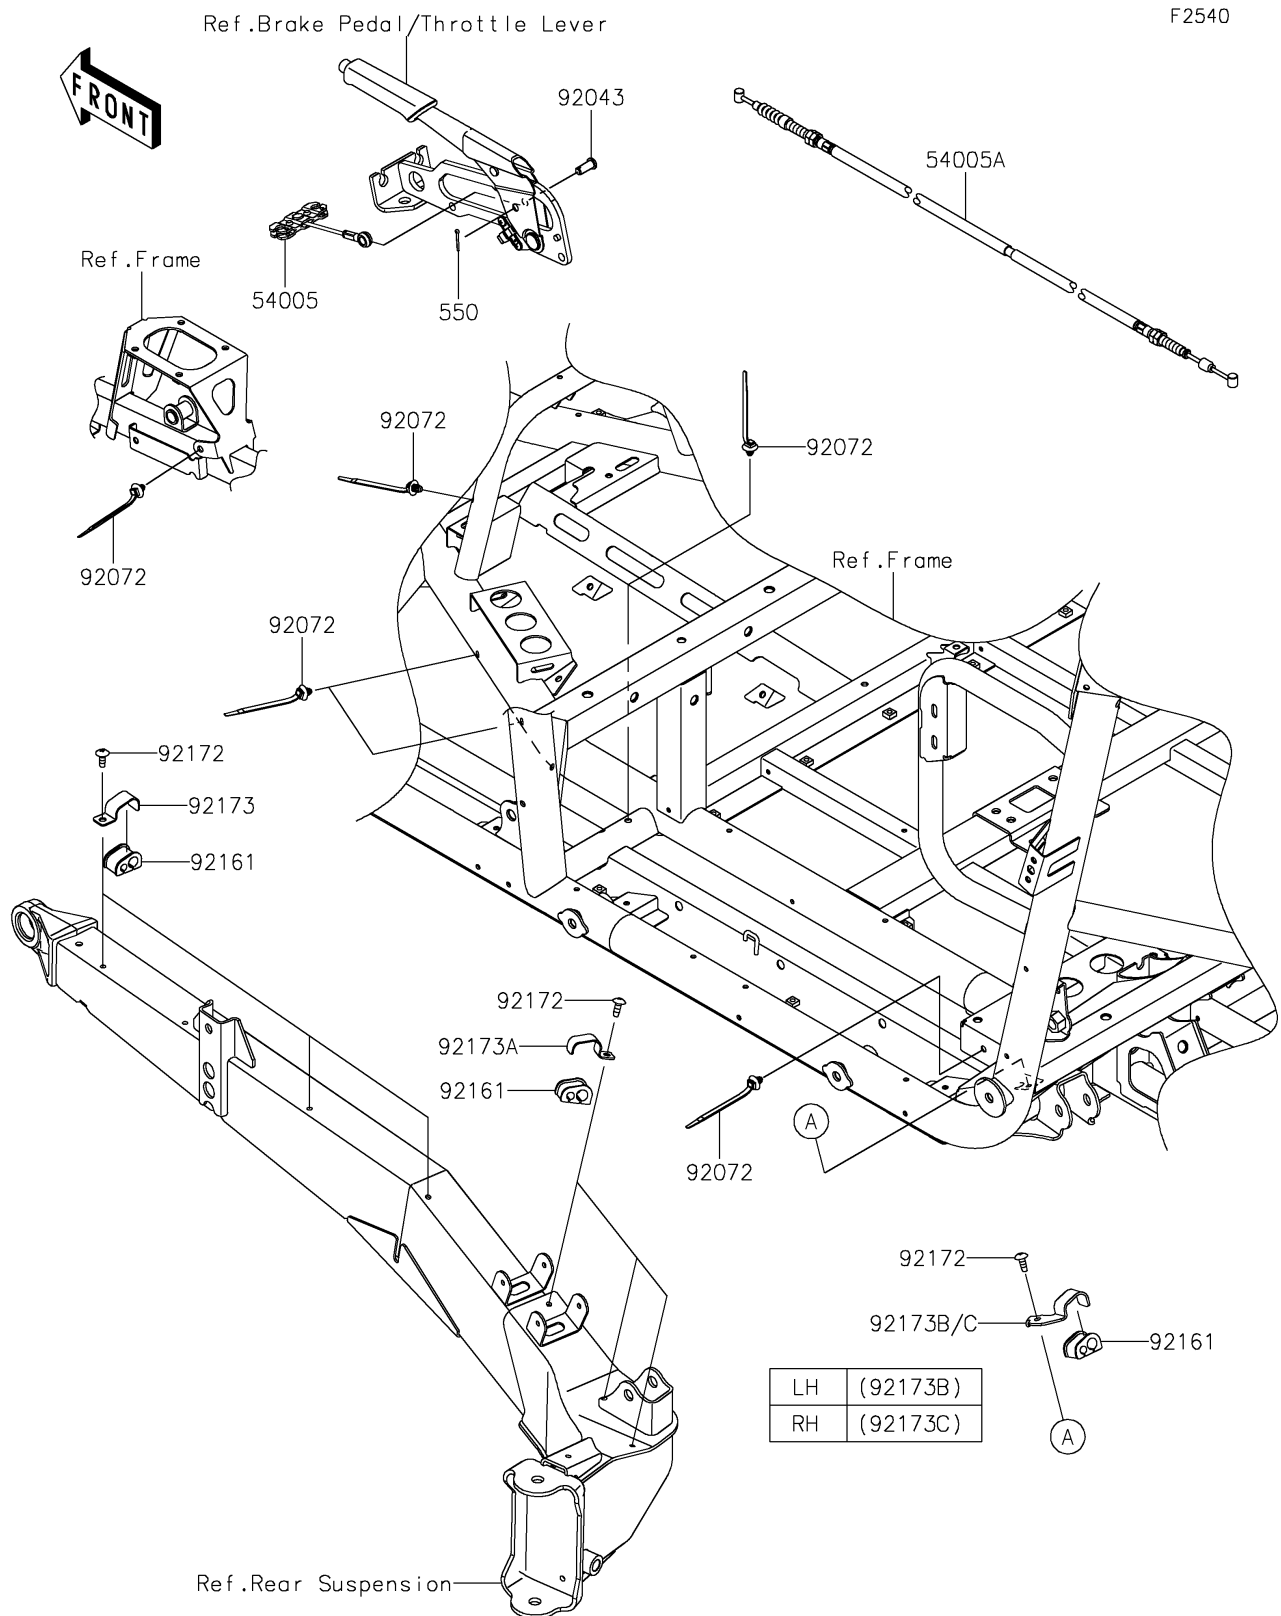

2025 Teryx KRX4 1000 Blackout Edition

PARTS DIAGRAM

Cables

LH	(92173B)
RH	(92173C)

2025 Teryx KRX4 1000 Blackout Edition

PARTS LIST Cables

ITEM NAME	PART NUMBER	QUANTITY
-----------	-------------	----------
