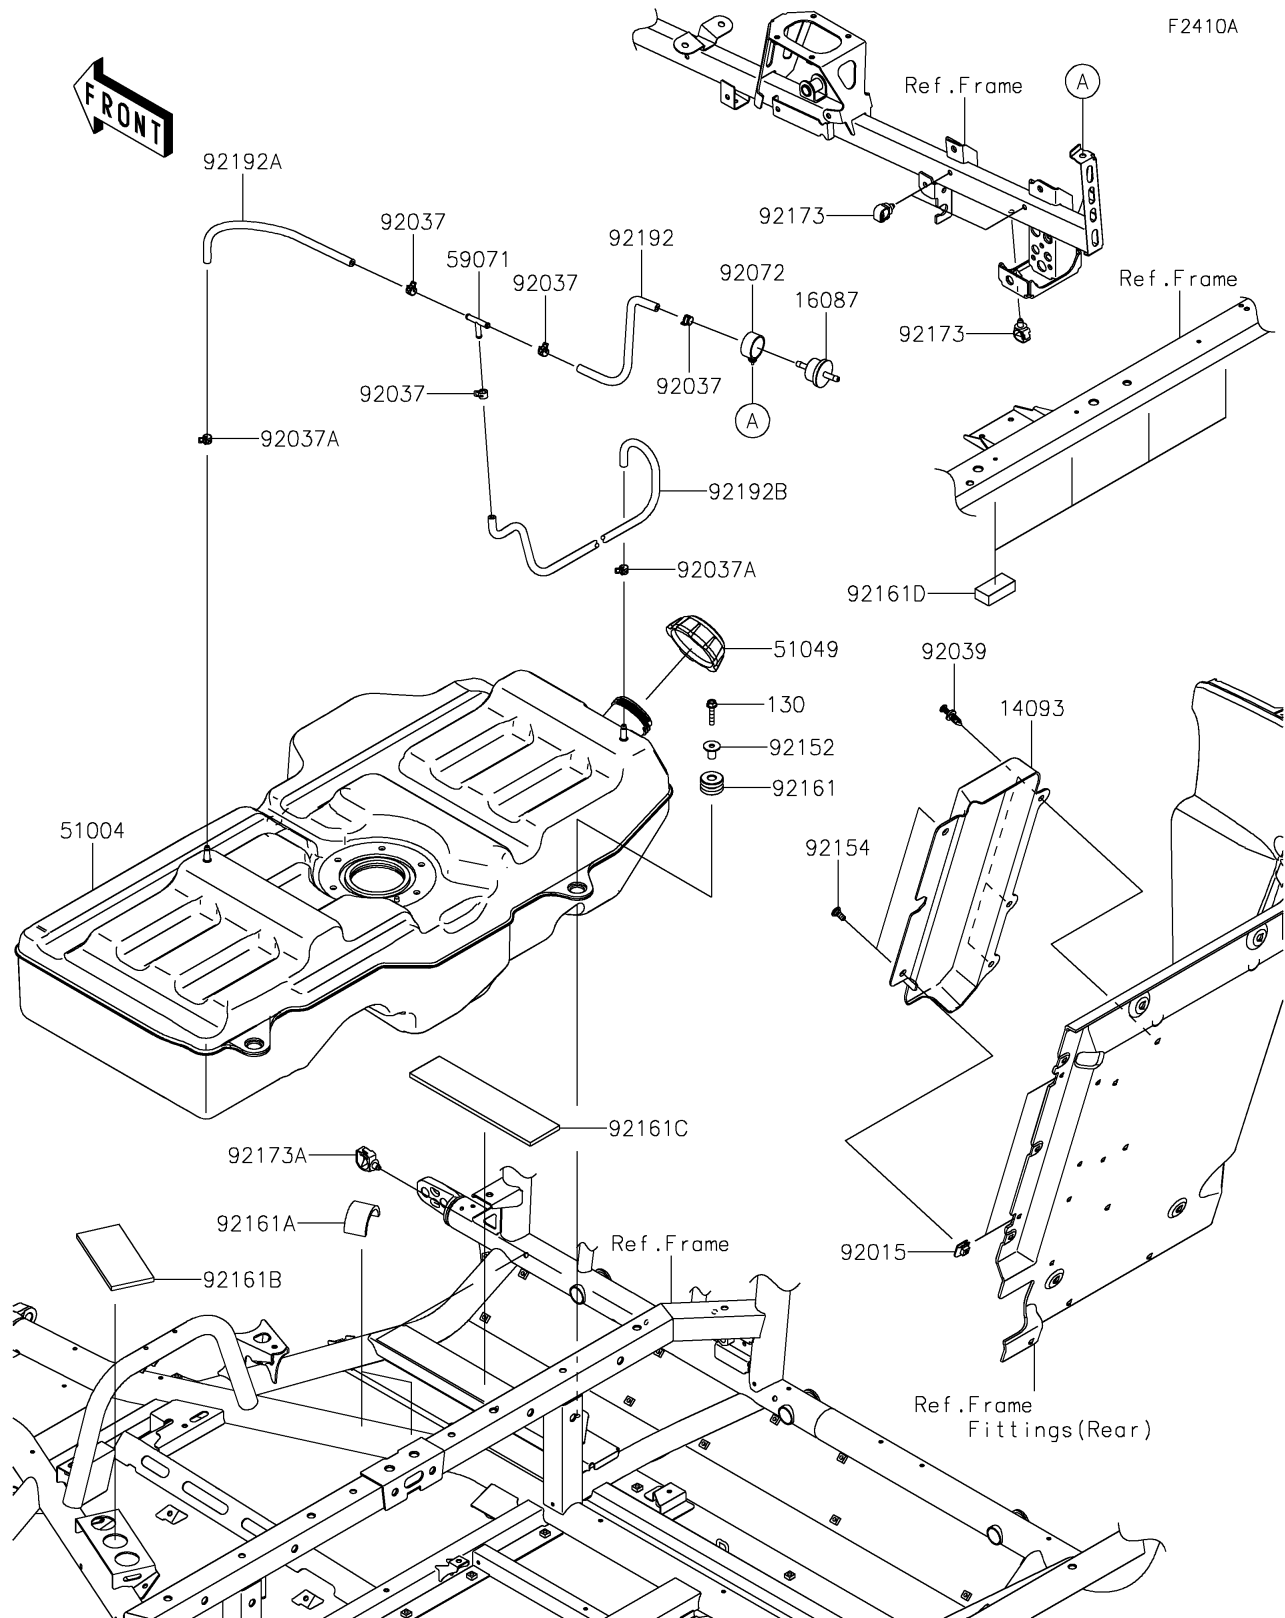

2026 TERYX® KRX4™ 1000 BLACKOUT EDITION

PARTS DIAGRAM Fuel Tank(CA)

2026 TERYX® KRX4™ 1000 BLACKOUT EDITION

PARTS LIST Fuel Tank(CA)

ITEM NAME	PART NUMBER	QUANTITY
-----------	-------------	----------
