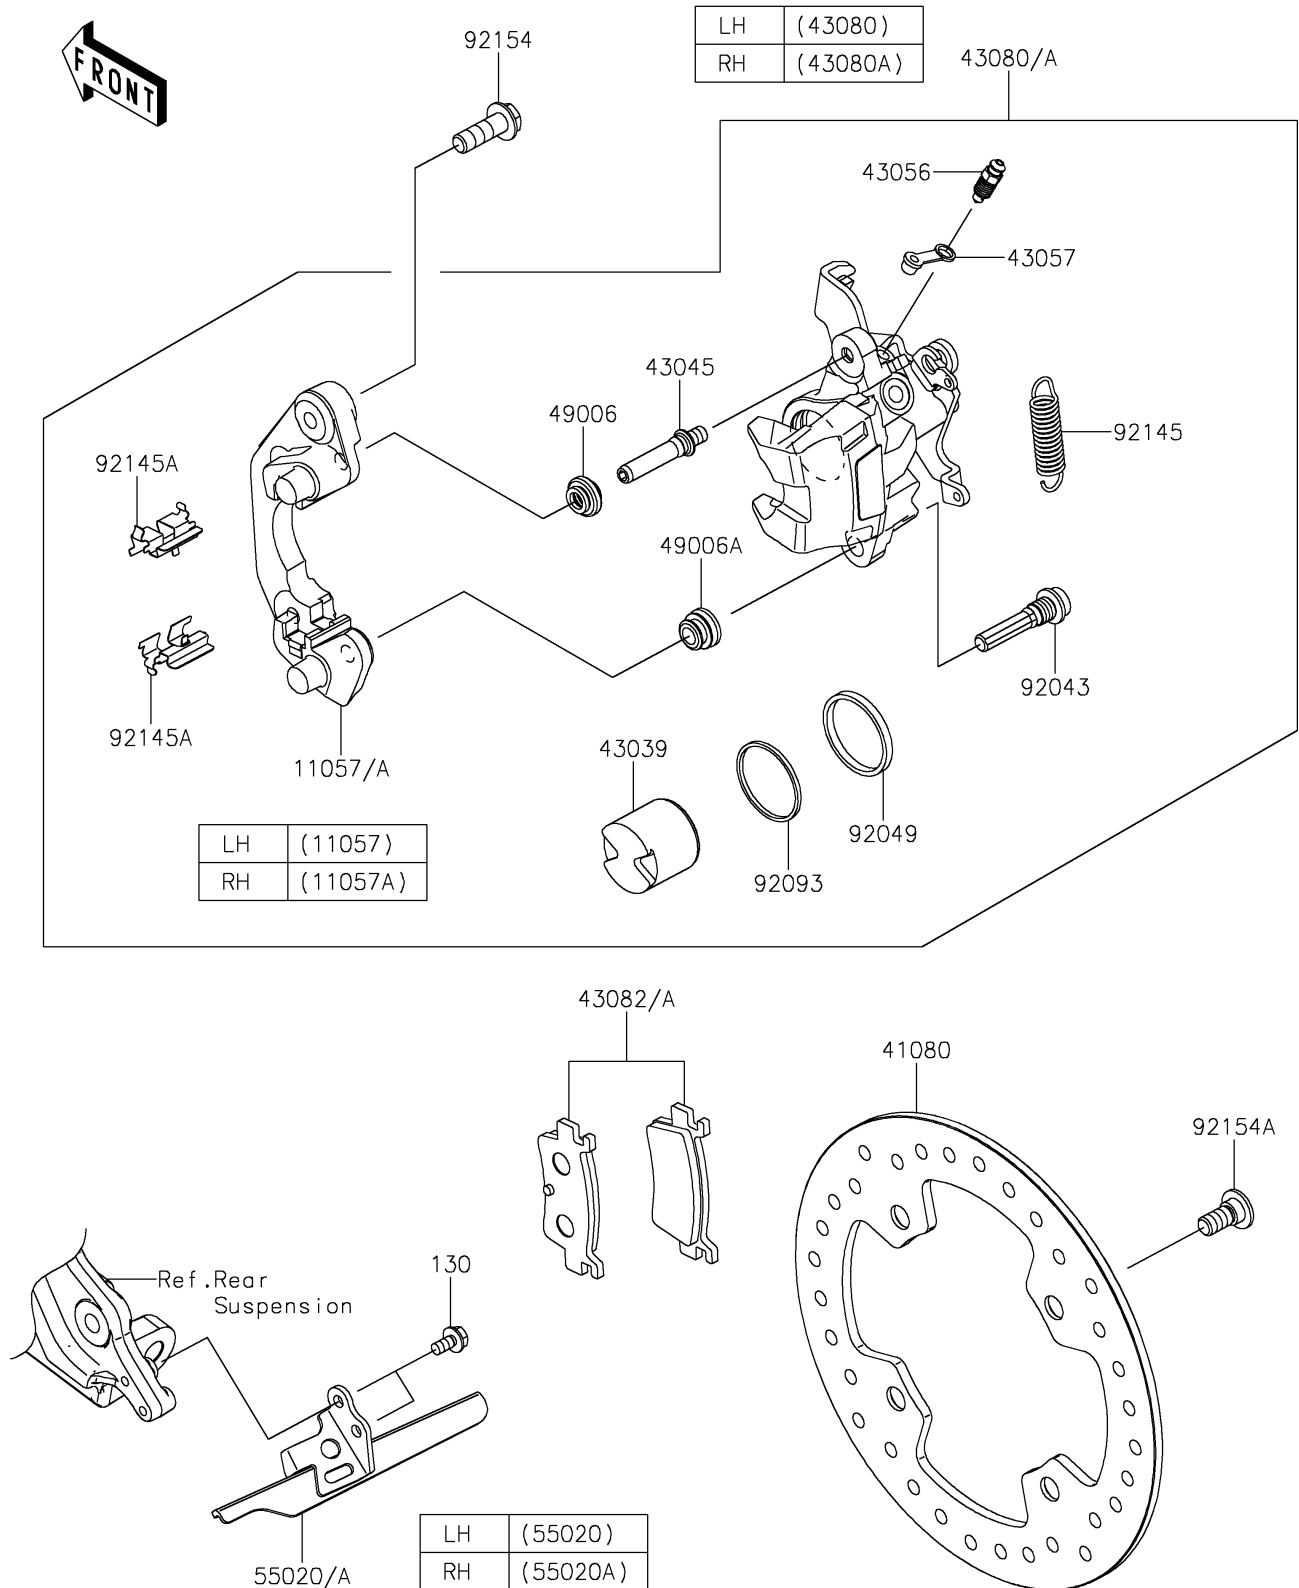

2026 Teryx KRX4 1000 Blackout Edition

PARTS DIAGRAM

Rear Brake

F2294

2026 Teryx KRX4 1000 Blackout Edition

PARTS LIST

Rear Brake

ITEM NAME	PART NUMBER	QUANTITY
BRACKET,LH (Ref # 11057)	11057-2900	1
BRACKET,RH (Ref # 11057A)	11057-2902	1
DISC,BRAKE (Ref # 41080)	41080-0712	2
PISTON-BRAKE (Ref # 43039)	43039-0022	2
SHAFT-CALIPER (Ref # 43045)	43045-0017	2
BREATHER-BRAKE (Ref # 43056)	43056-0055	2
CAP-BREATHER (Ref # 43057)	43057-0552	2
CALIPER-SUB-ASSY,RR,LH (Ref # 43080)	43080-0223	1
CALIPER-SUB-ASSY,RR,RH (Ref # 43080A)	43080-0224	1
PAD-ASSY-BRAKE (Ref # 43082)	43082-0197	2
BOOT (Ref # 49006)	49006-0566	2
BOOT (Ref # 49006A)	49006-0624	2
GUARD,RR-CALIPER,LH (Ref # 55020)	55020-2268	1
GUARD,RR-CALIPER,RH (Ref # 55020A)	55020-2269	1
PIN (Ref # 92043)	92043-0985	2
SEAL-OIL (Ref # 92049)	92049-0830	2
SEAL (Ref # 92093)	92093-0743	2
SPRING,RETURN,47MM (Ref # 92145)	92145-1690	2
SPRING (Ref # 92145A)	92145-1905	4
BOLT,FLANGED,10X30 (Ref # 92154)	92154-0543	4
BOLT,SOCKET,10X23 (Ref # 92154A)	92154-0713	8
BOLT-FLANGED,6X12 (Ref # 130)	130CA0612	4