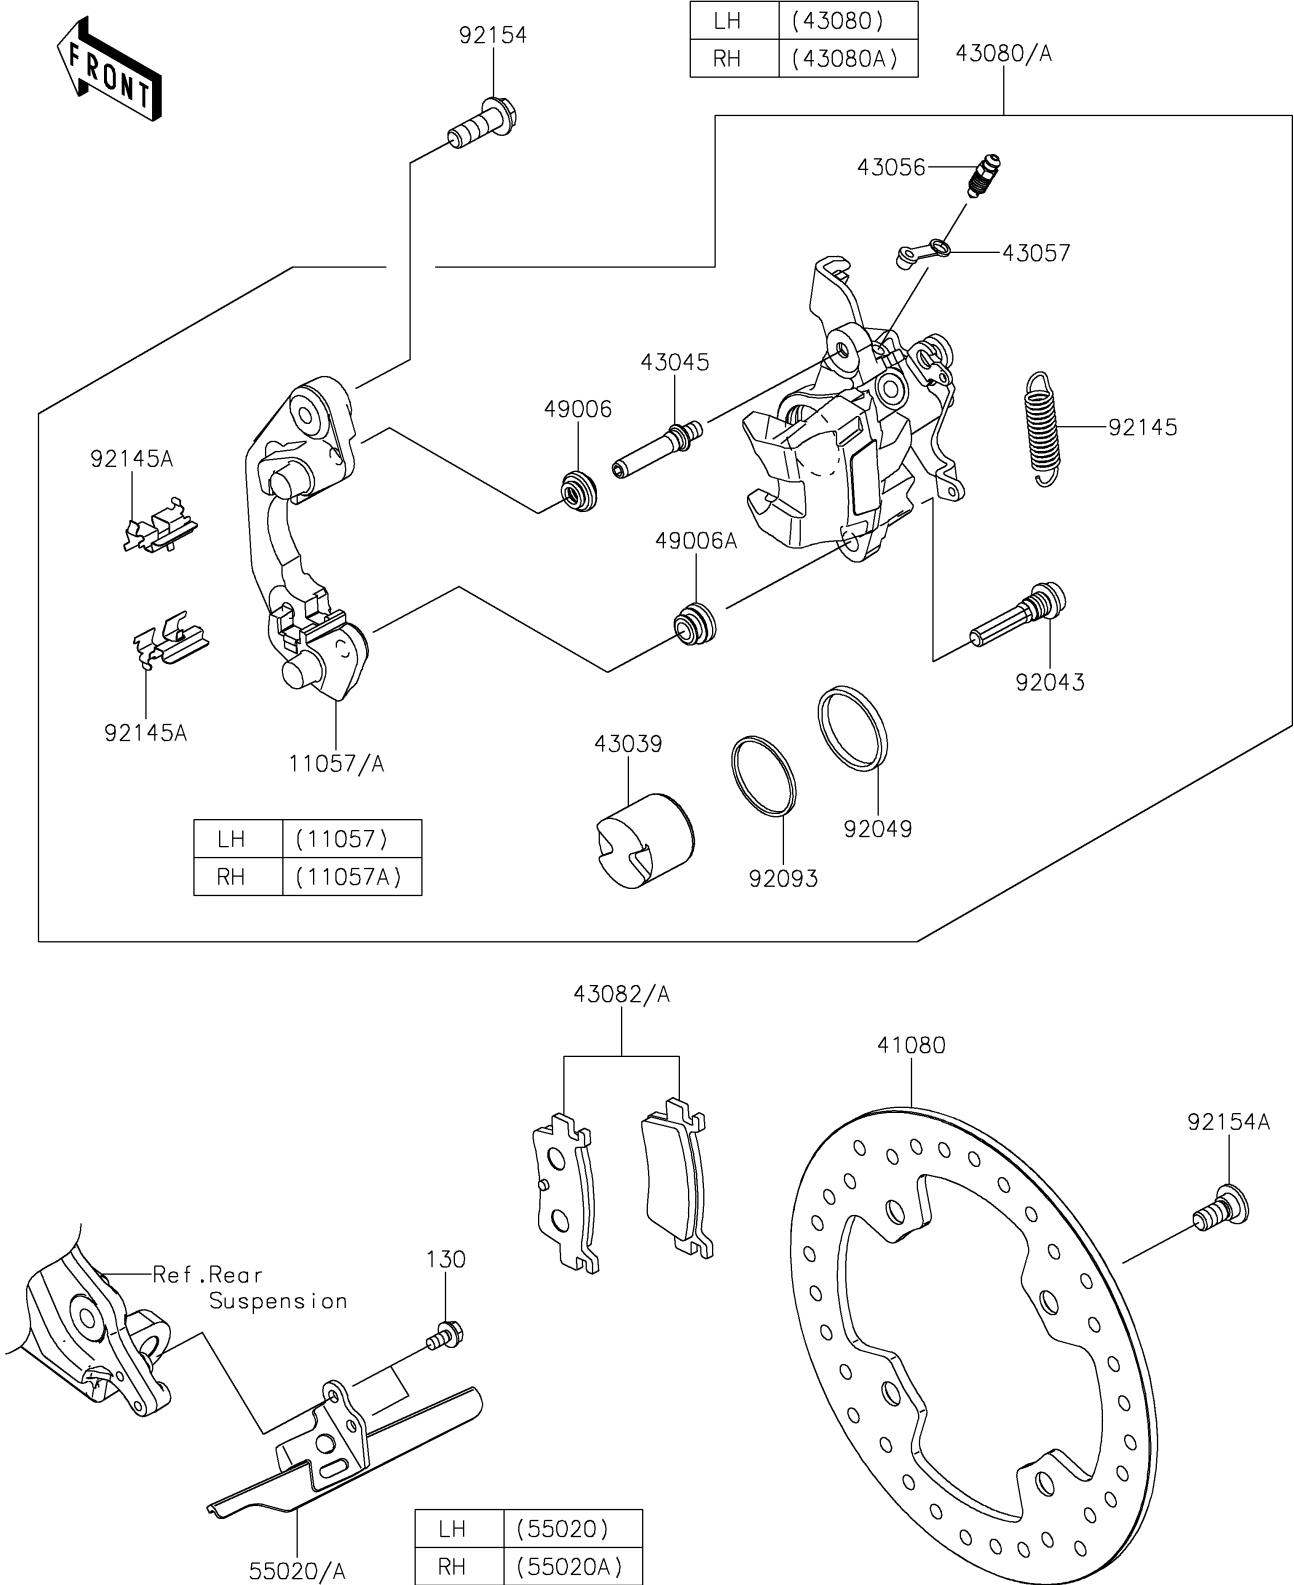

2026 TERYX® KRX4™ 1000 BLACKOUT EDITION

PARTS DIAGRAM

Rear Brake

F2294

2026 TERYX® KRX4™ 1000 BLACKOUT EDITION

Kawasaki
Let the Good Times Roll®

PARTS LIST

Rear Brake

ITEM NAME	PART NUMBER	QUANTITY
BRACKET,LH (Ref # 11057)	11057-2900	1
BRACKET,RH (Ref # 11057A)	11057-2902	1
DISC,BRAKE (Ref # 41080)	41080-0712	2
PISTON-BRAKE (Ref # 43039)	43039-0022	2
SHAFT-CALIPER (Ref # 43045)	43045-0017	2
BREATHER-BRAKE (Ref # 43056)	43056-0055	2
CAP-BREATHER (Ref # 43057)	43057-0552	2
CALIPER-SUB-ASSY,RR,LH (Ref # 43080)	43080-0223	1
CALIPER-SUB-ASSY,RR,RH (Ref # 43080A)	43080-0224	1
PAD-ASSY-BRAKE (Ref # 43082)	43082-0197	2
BOOT (Ref # 49006)	49006-0566	2
BOOT (Ref # 49006A)	49006-0624	2
GUARD,RR-CALIPER,LH (Ref # 55020)	55020-2268	1
GUARD,RR-CALIPER,RH (Ref # 55020A)	55020-2269	1
PIN (Ref # 92043)	92043-0985	2
SEAL-OIL (Ref # 92049)	92049-0830	2
SEAL (Ref # 92093)	92093-0743	2
SPRING,RETURN,47MM (Ref # 92145)	92145-1690	2
SPRING (Ref # 92145A)	92145-1905	4
BOLT,FLANGED,10X30 (Ref # 92154)	92154-0543	4
BOLT,SOCKET,10X23 (Ref # 92154A)	92154-0713	8
BOLT-FLANGED,6X12 (Ref # 130)	130CA0612	4