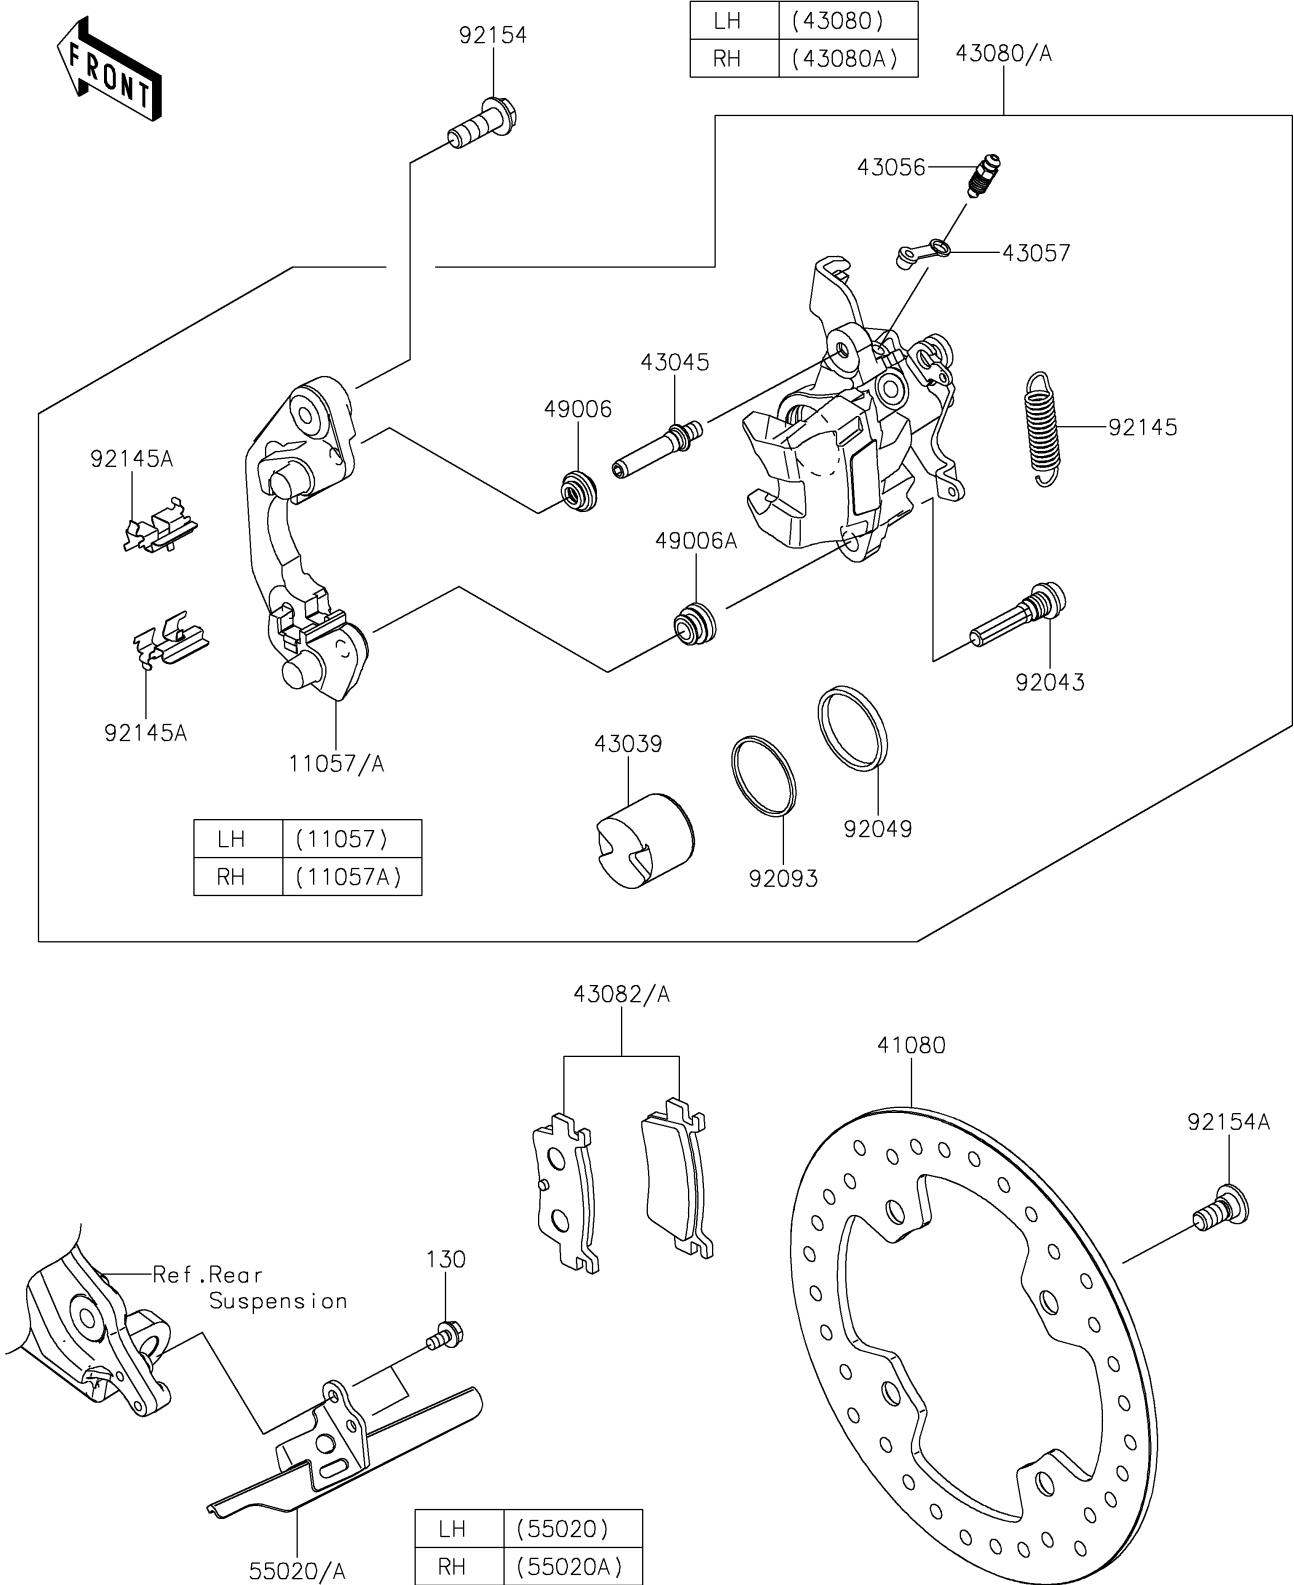

2025 TERYX® KRX4™ 1000 BLACKOUT EDITION

PARTS DIAGRAM

Rear Brake

F2294

2025 TERYX® KRX4™ 1000 BLACKOUT EDITION

Kawasaki
Let the Good Times Roll®

PARTS LIST

Rear Brake

ITEM NAME	PART NUMBER	QUANTITY
BRACKET,LH (Ref # 11057)	11057-2900	1
BRACKET,RH (Ref # 11057A)	11057-2902	1
DISC,BRAKE (Ref # 41080)	41080-0712	2
PISTON-BRAKE (Ref # 43039)	43039-0022	2
SHAFT-CALIPER (Ref # 43045)	43045-0017	2
BREATHER-BRAKE (Ref # 43056)	43056-0055	2
CAP-BREATHER (Ref # 43057)	43057-0552	2
CALIPER-SUB-ASSY,RR,LH (Ref # 43080)	43080-0223	1
CALIPER-SUB-ASSY,RR,RH (Ref # 43080A)	43080-0224	1
PAD-ASSY-BRAKE (Ref # 43082)	43082-0197	2
BOOT (Ref # 49006)	49006-0566	2
BOOT (Ref # 49006A)	49006-0624	2
GUARD,RR-CALIPER,LH (Ref # 55020)	55020-2268	1
GUARD,RR-CALIPER,RH (Ref # 55020A)	55020-2269	1
PIN (Ref # 92043)	92043-0985	2
SEAL-OIL (Ref # 92049)	92049-0830	2
SEAL (Ref # 92093)	92093-0743	2
SPRING,RETURN,47MM (Ref # 92145)	92145-1690	2
SPRING (Ref # 92145A)	92145-1905	4
BOLT,FLANGED,10X30 (Ref # 92154)	92154-0543	4
BOLT,SOCKET,10X23 (Ref # 92154A)	92154-0713	8
BOLT-FLANGED,6X12 (Ref # 130)	130CA0612	4