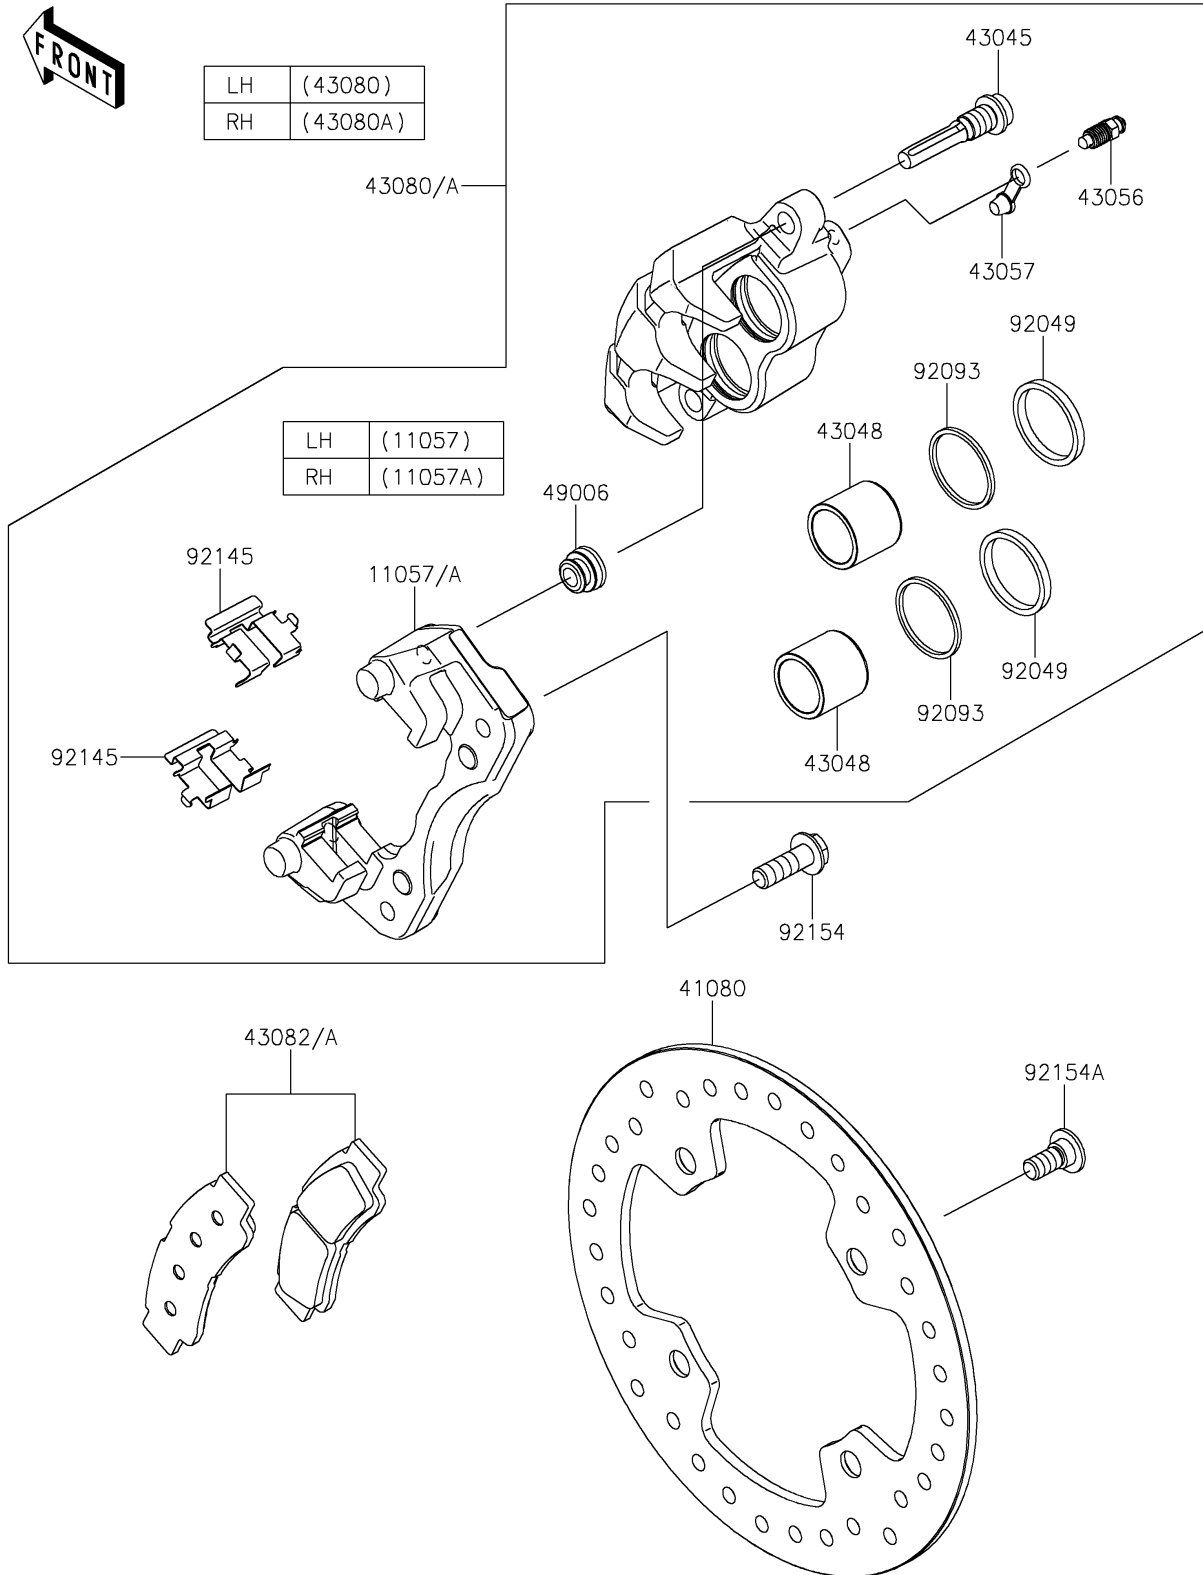

2026 Teryx KRX4 1000 Blackout Edition

PARTS DIAGRAM

Front Brake

F2292

2026 Teryx KRX4 1000 Blackout Edition

PARTS LIST

Front Brake

ITEM NAME	PART NUMBER	QUANTITY
BRACKET,LH (Ref # 11057)	11057-2897	1
BRACKET,RH (Ref # 11057A)	11057-2898	1
DISC,BRAKE (Ref # 41080)	41080-0712	2
SHAFT-CALIPER (Ref # 43045)	43045-0018	4
PISTON-CALIPER (Ref # 43048)	43048-0036	4
BREATHER-BRAKE (Ref # 43056)	43056-0055	2
CAP-BREATHER (Ref # 43057)	43057-0552	2
CALIPER-SUB-ASSY,FR,LH (Ref # 43080)	43080-0221	1
CALIPER-SUB-ASSY,FR,RH (Ref # 43080A)	43080-0222	1
PAD-ASSY-BRAKE (Ref # 43082)	43082-0196	2
BOOT (Ref # 49006)	49006-0624	4
SEAL-OIL (Ref # 92049)	92049-0765	4
SEAL (Ref # 92093)	92093-0613	4
SPRING (Ref # 92145)	92145-1903	4
BOLT,FLANGED,10X30 (Ref # 92154)	92154-0543	4
BOLT,SOCKET,10X23 (Ref # 92154A)	92154-0713	8