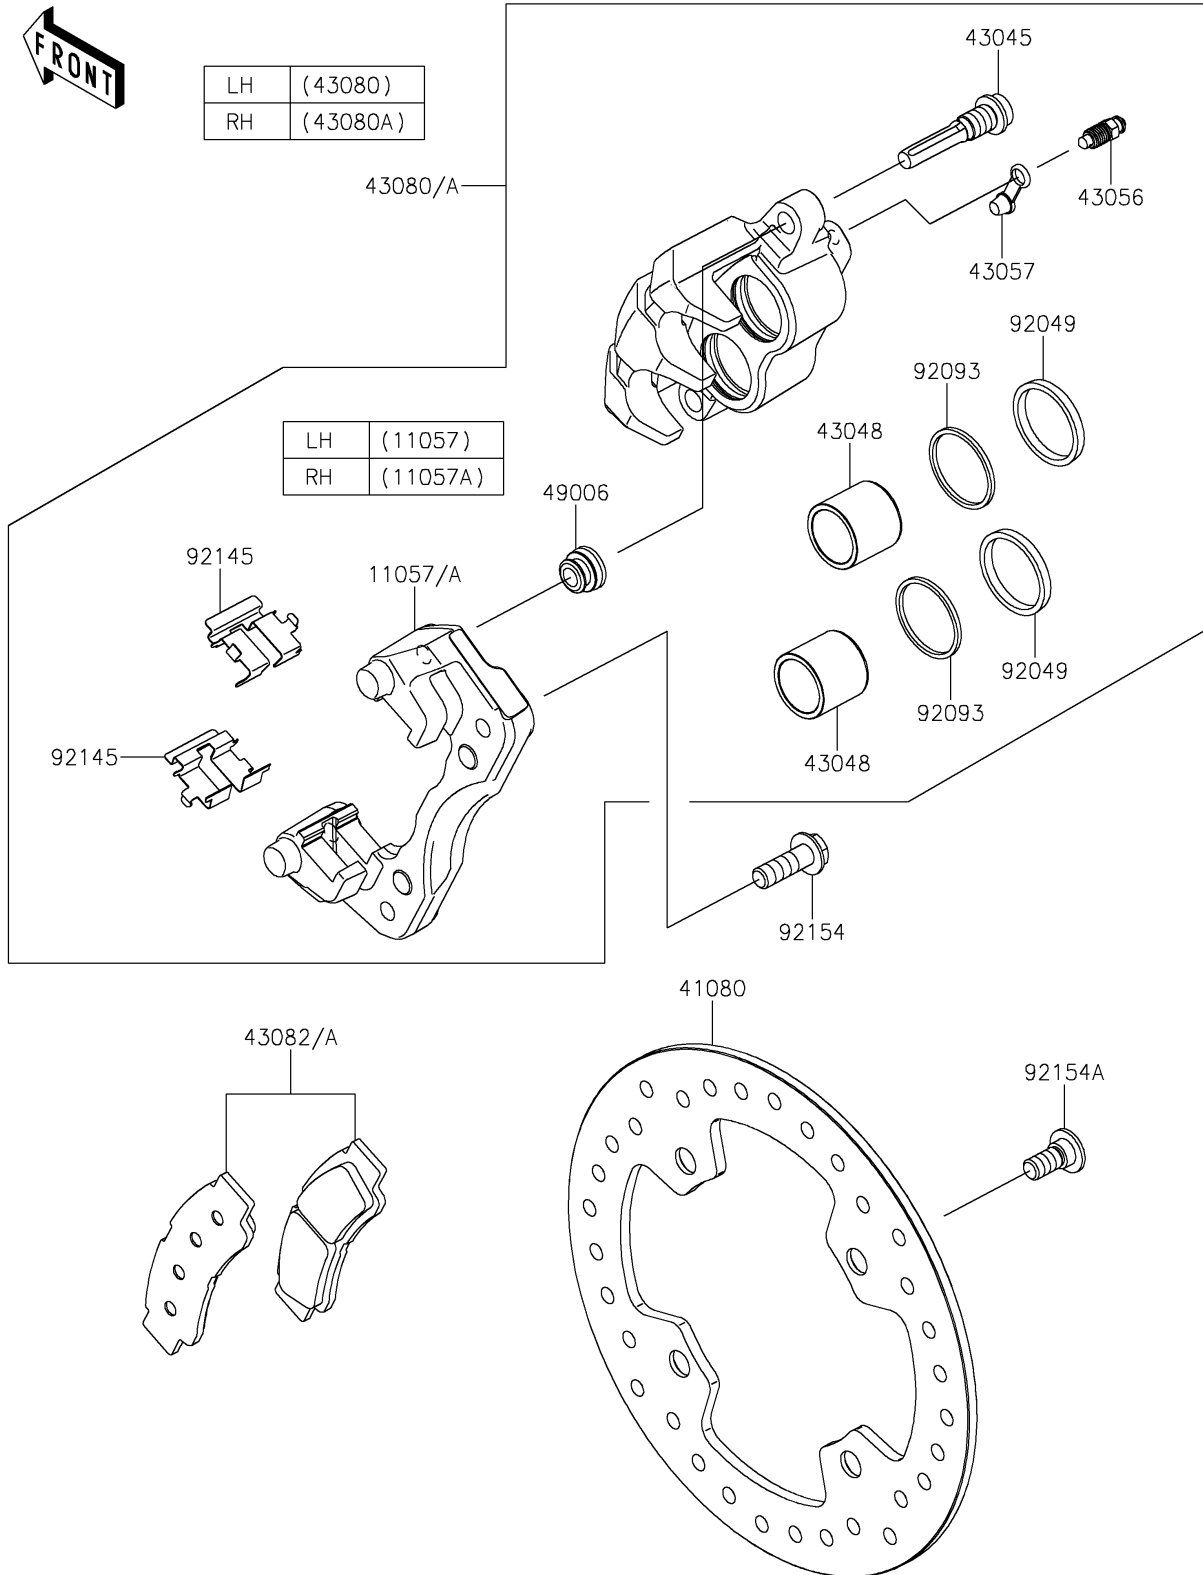

2025 Teryx KRX4 1000 Blackout Edition

PARTS DIAGRAM

Front Brake

F2292

2025 Teryx KRX4 1000 Blackout Edition

PARTS LIST Front Brake

| ITEM NAME | PART NUMBER | QUANTITY |
|-----------|-------------|----------|
|-----------|-------------|----------|
