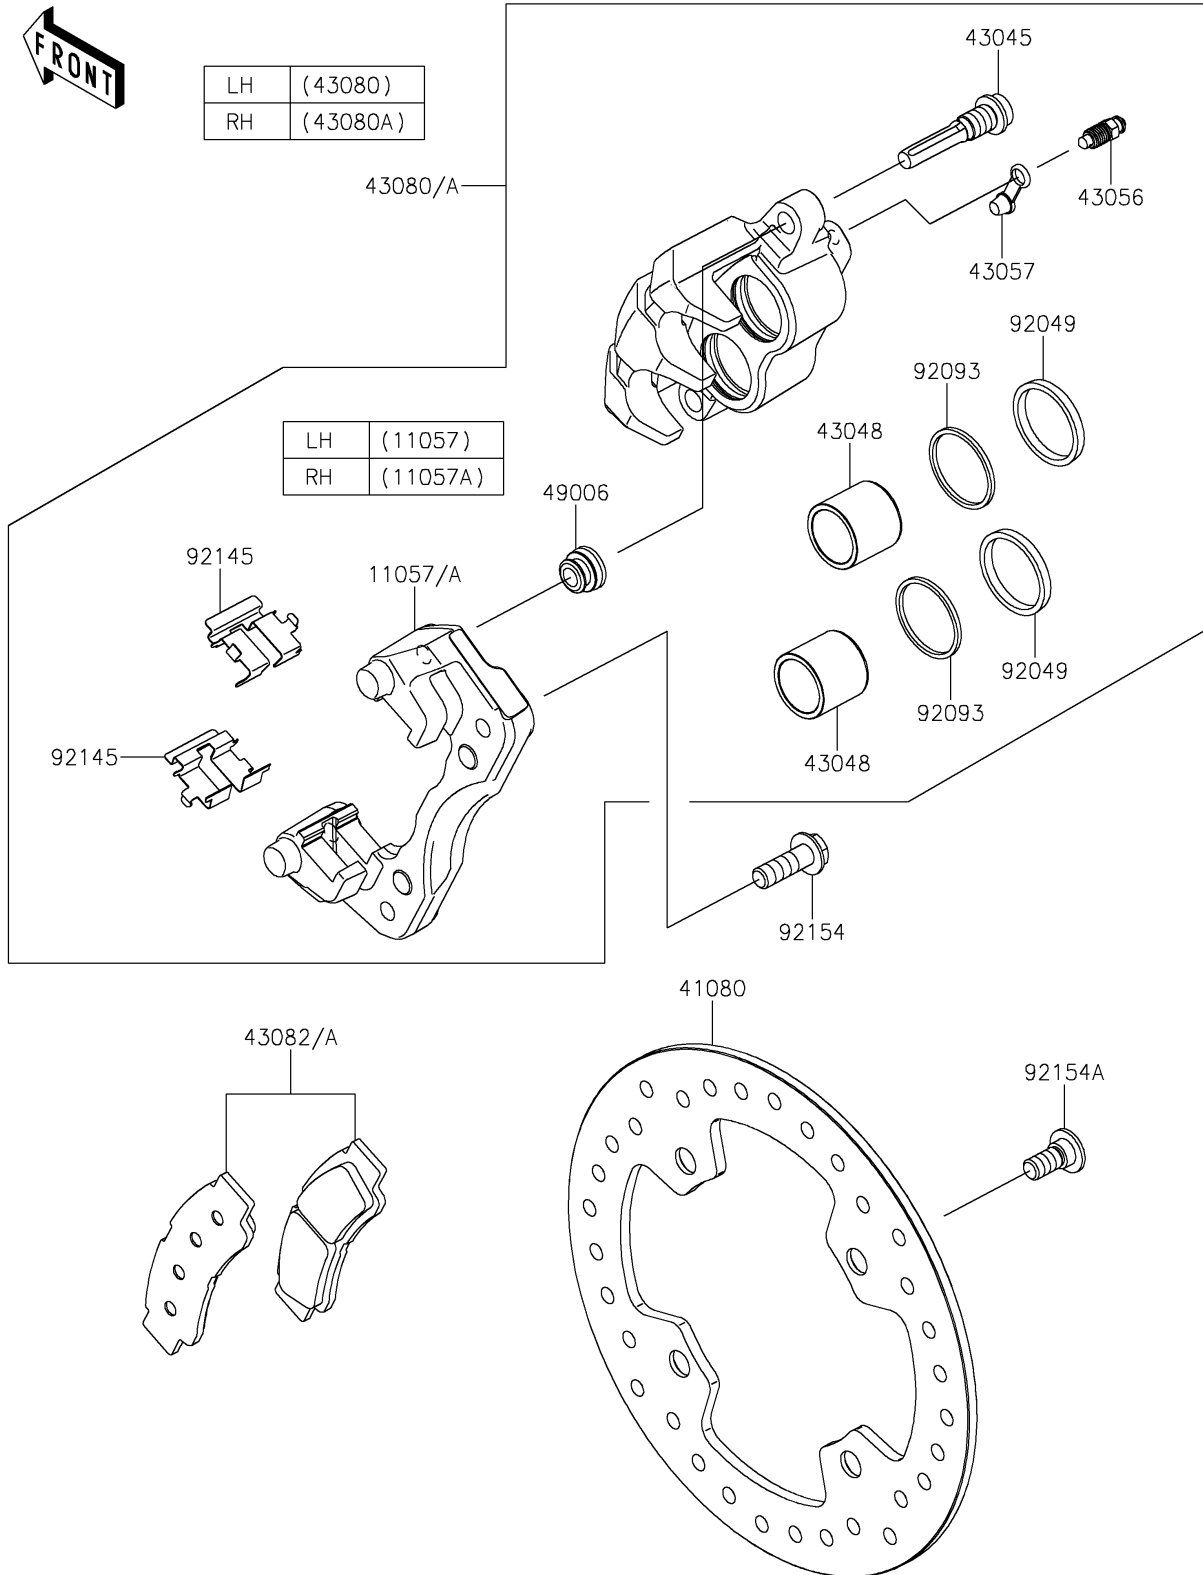

## PARTS DIAGRAM

### Front Brake

F2292

## PARTS LIST

### Front Brake

ITEM NAME	PART NUMBER	QUANTITY
BRACKET,LH (Ref # 11057)	11057-2897	1
BRACKET,RH (Ref # 11057A)	11057-2898	1
DISC,BRAKE (Ref # 41080)	41080-0712	2
SHAFT-CALIPER (Ref # 43045)	43045-0018	4
PISTON-CALIPER (Ref # 43048)	43048-0036	4
BREATHER-BRAKE (Ref # 43056)	43056-0055	2
CAP-BREATHER (Ref # 43057)	43057-0552	2
CALIPER-SUB-ASSY,FR,LH (Ref # 43080)	43080-0221	1
CALIPER-SUB-ASSY,FR,RH (Ref # 43080A)	43080-0222	1
PAD-ASSY-BRAKE (Ref # 43082)	43082-0196	2
BOOT (Ref # 49006)	49006-0624	4
SEAL-OIL (Ref # 92049)	92049-0765	4
SEAL (Ref # 92093)	92093-0613	4
SPRING (Ref # 92145)	92145-1903	4
BOLT,FLANGED,10X30 (Ref # 92154)	92154-0543	4
BOLT,SOCKET,10X23 (Ref # 92154A)	92154-0713	8