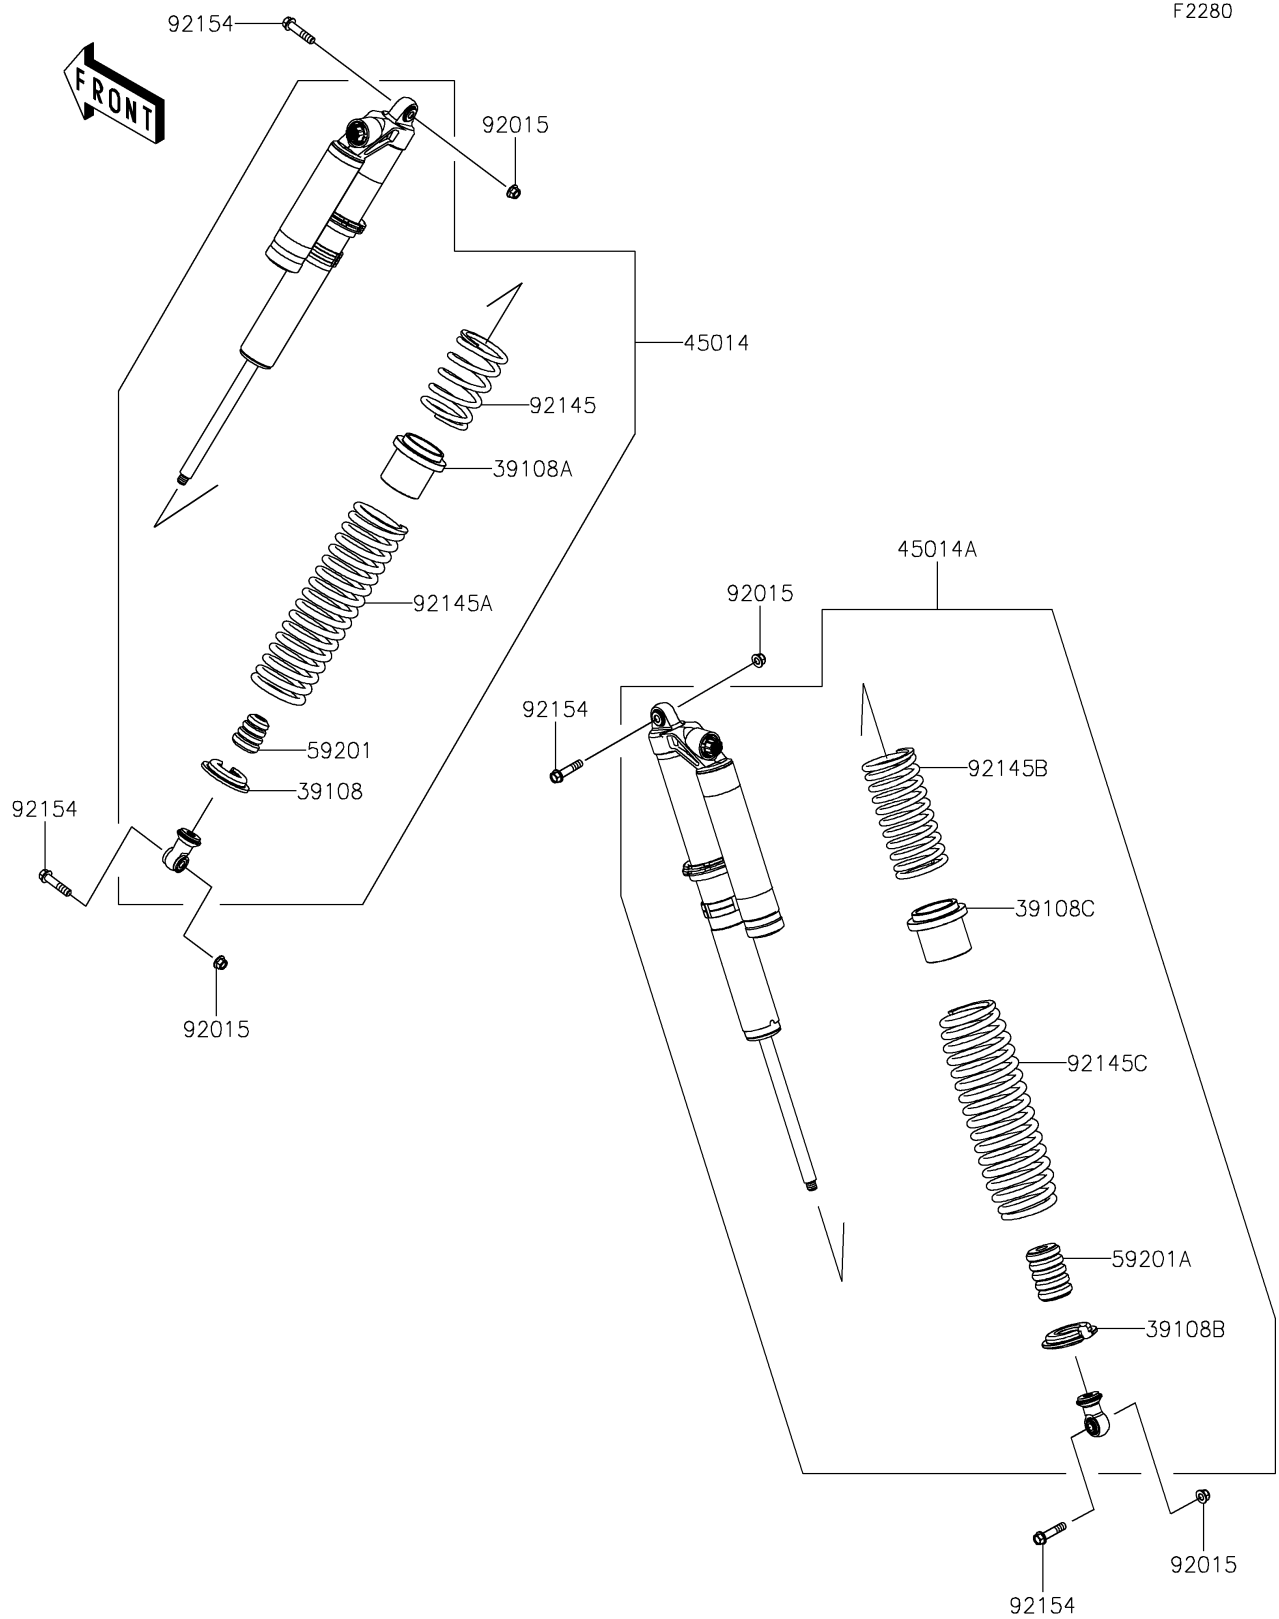

2026 Teryx KRX4 1000 Blackout Edition

PARTS DIAGRAM

Shock Absorber(s)

F2280

2026 Teryx KRX4 1000 Blackout Edition

PARTS LIST

Shock Absorber(s)

ITEM NAME	PART NUMBER	QUANTITY
RETAINER-SPRING (Ref # 39108)	39108-0015	2
RETAINER-SPRING (Ref # 39108A)	39108-0016	2
RETAINER-SPRING (Ref # 39108B)	39108-0017	2
RETAINER-SPRING (Ref # 39108C)	39108-0018	2
SHOCKABSORBER,FR,BLACK (Ref # 45014)	45014-0797-10	2
SHOCKABSORBER,RR,BLACK (Ref # 45014A)	45014-0798-10	2
BUMPER (Ref # 59201)	59201-0004	2
BUMPER (Ref # 59201A)	59201-0005	2
NUT,LOCK,FLANGED,12MM (Ref # 92015)	92015-1433	8
SPRING,TENDER,BLACK (Ref # 92145)	92145-2290-10	2
SPRING,MAIN,BLACK (Ref # 92145A)	92145-2291-10	2
SPRING,TENDER,BLACK (Ref # 92145B)	92145-2292-10	2
SPRING,MAIN,BLACK (Ref # 92145C)	92145-2293-10	2
BOLT,FLANGED,12X55 (Ref # 92154)	92154-0289	8