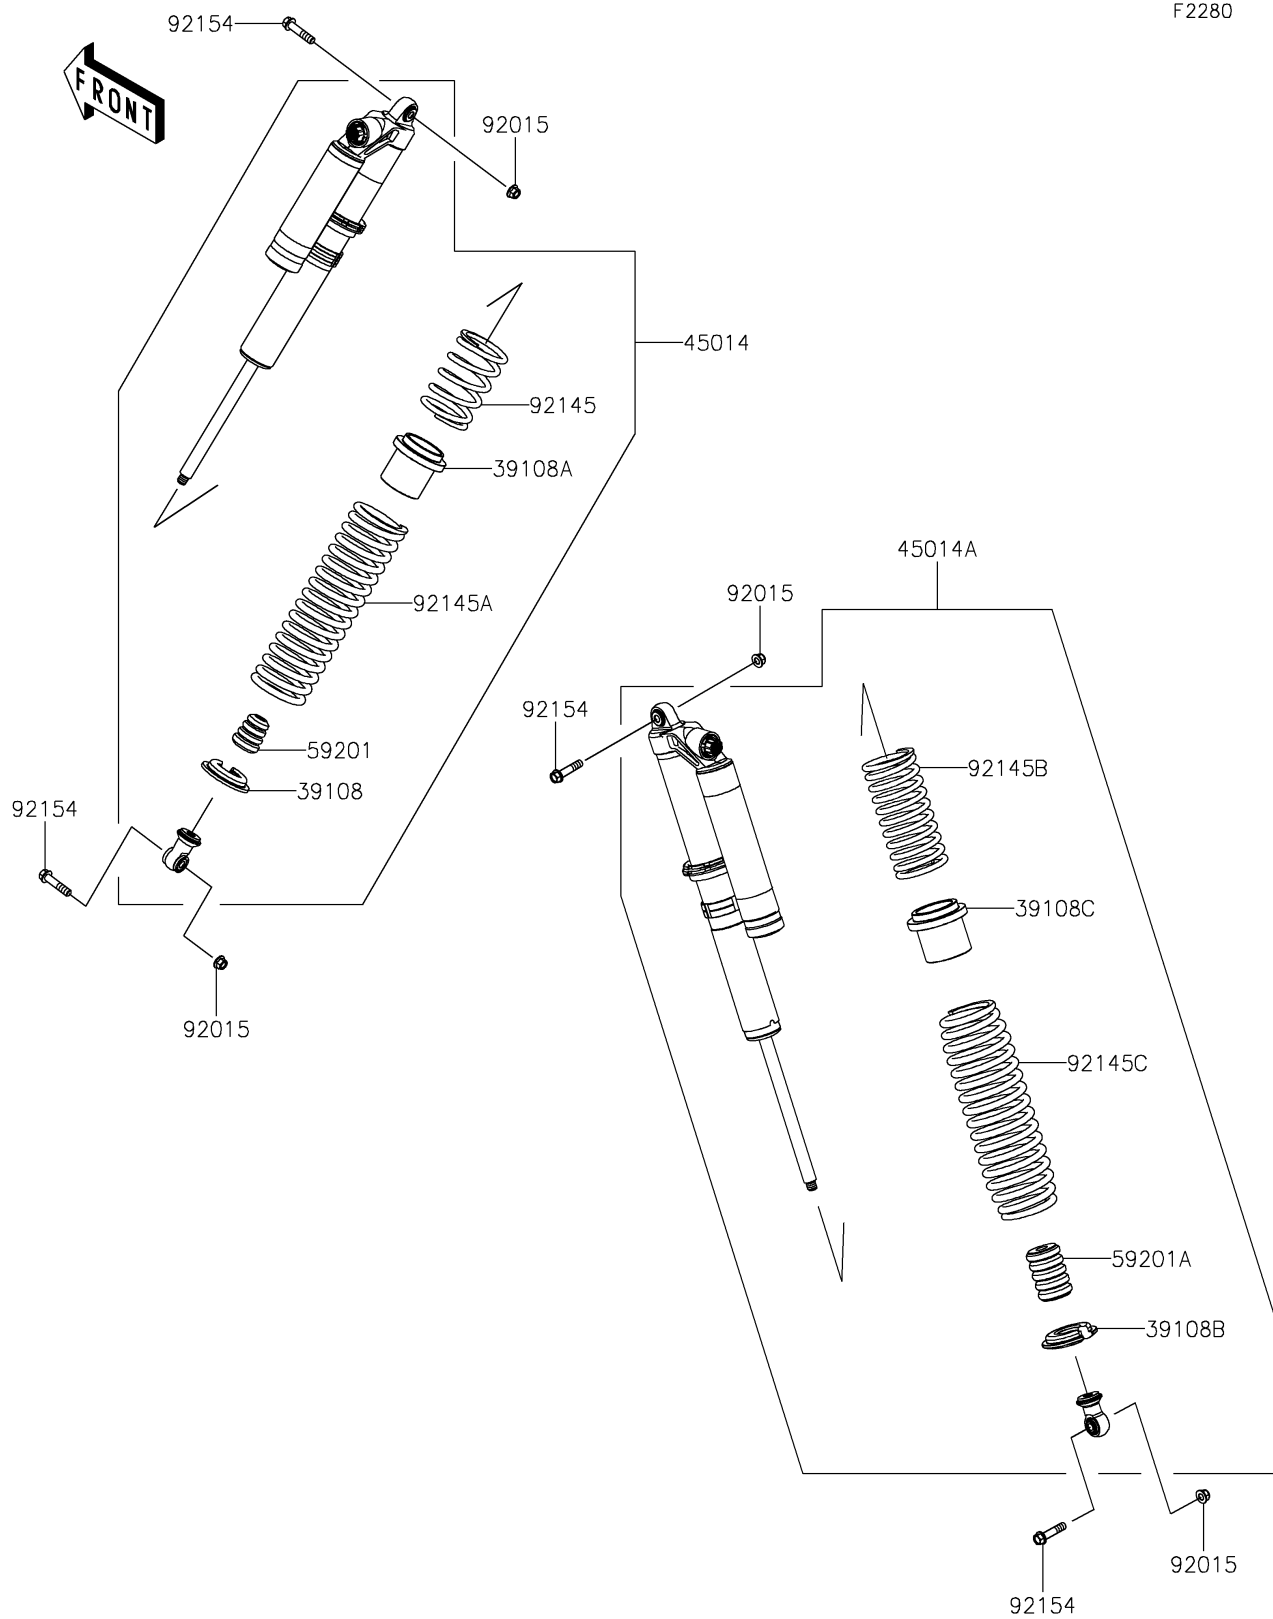

2026 TERYX® KRX4™ 1000 BLACKOUT EDITION

PARTS DIAGRAM

Shock Absorber(s)

F2280

2026 TERYX® KRX4™ 1000 BLACKOUT EDITION

Kawasaki
Let the Good Times Roll®

PARTS LIST

Shock Absorber(s)

ITEM NAME	PART NUMBER	QUANTITY
RETAINER-SPRING (Ref # 39108)	39108-0015	2
RETAINER-SPRING (Ref # 39108A)	39108-0016	2
RETAINER-SPRING (Ref # 39108B)	39108-0017	2
RETAINER-SPRING (Ref # 39108C)	39108-0018	2
SHOCKABSORBER,FR,BLACK (Ref # 45014)	45014-0797-10	2
SHOCKABSORBER,RR,BLACK (Ref # 45014A)	45014-0798-10	2
BUMPER (Ref # 59201)	59201-0004	2
BUMPER (Ref # 59201A)	59201-0005	2
NUT,LOCK,FLANGED,12MM (Ref # 92015)	92015-1433	8
SPRING,TENDER,BLACK (Ref # 92145)	92145-2290-10	2
SPRING,MAIN,BLACK (Ref # 92145A)	92145-2291-10	2
SPRING,TENDER,BLACK (Ref # 92145B)	92145-2292-10	2
SPRING,MAIN,BLACK (Ref # 92145C)	92145-2293-10	2
BOLT,FLANGED,12X55 (Ref # 92154)	92154-0289	8