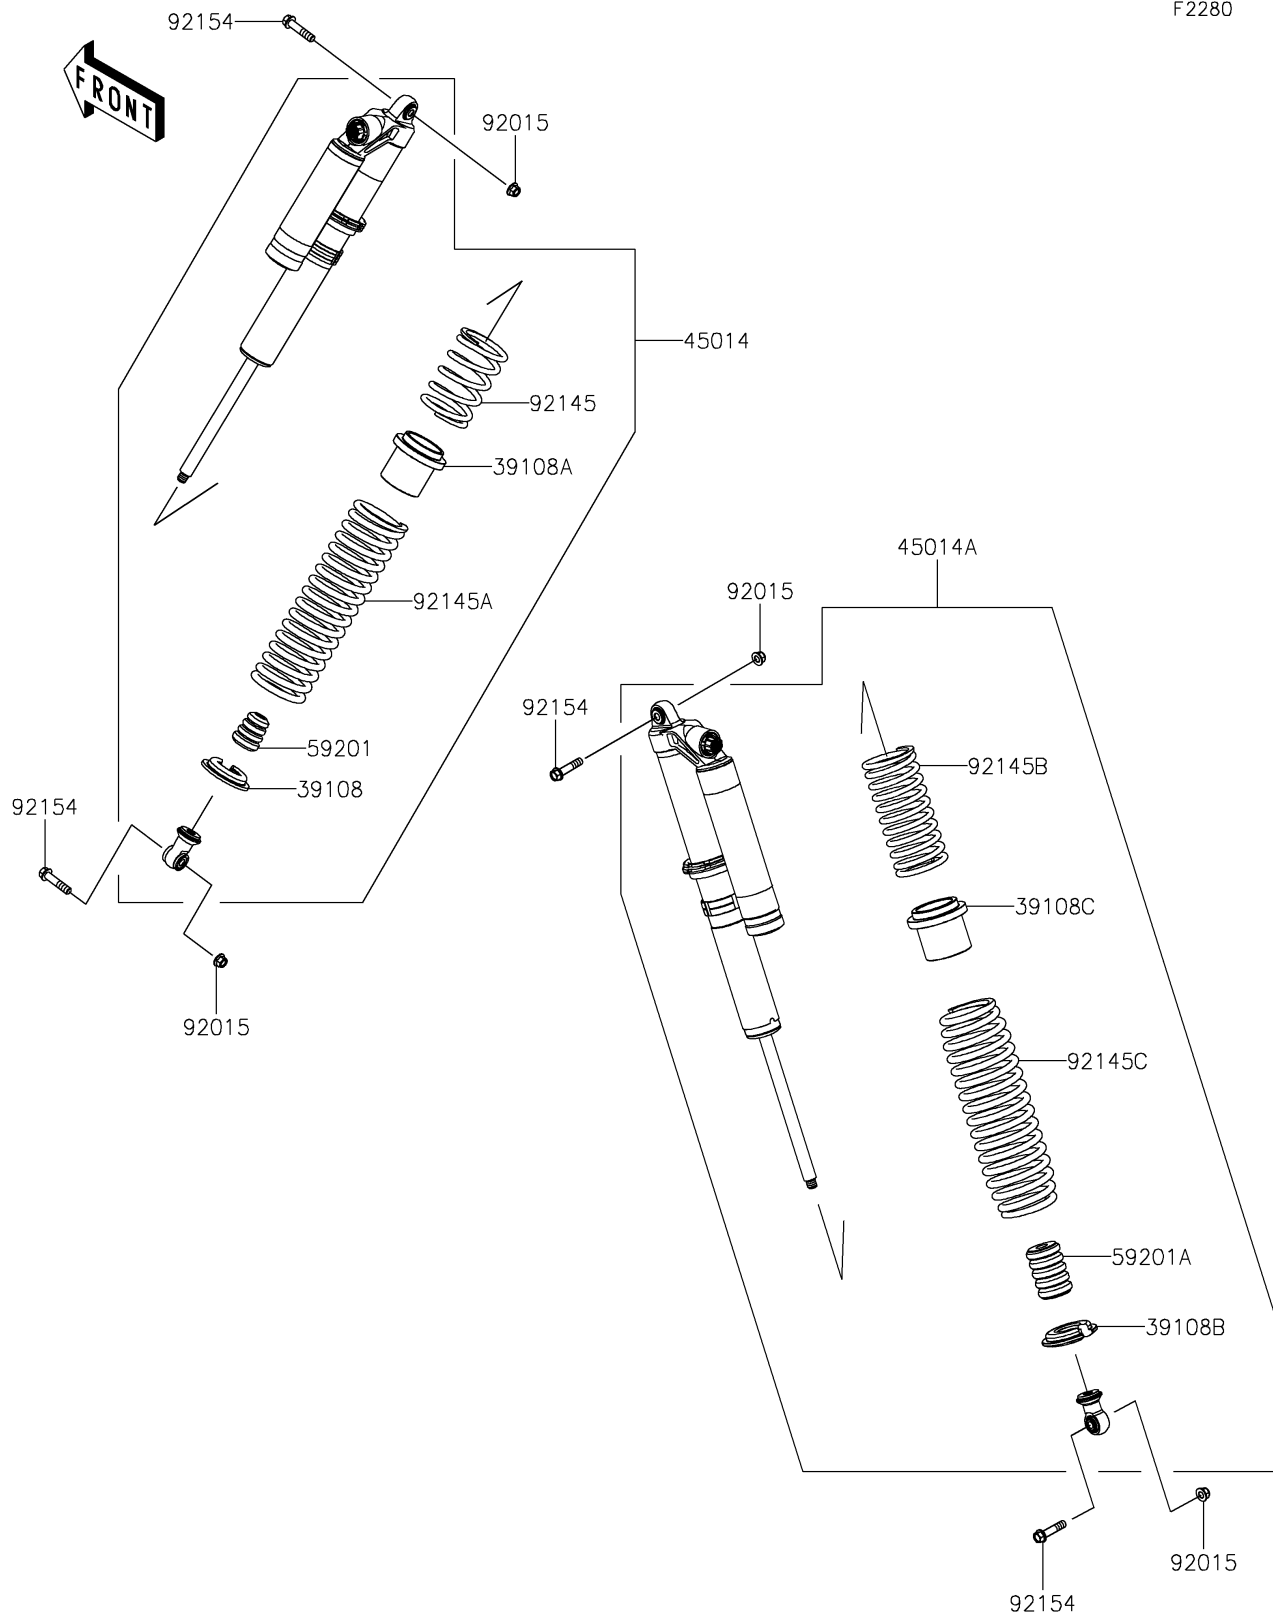

2025 Teryx KRX4 1000 Blackout Edition

PARTS DIAGRAM

Shock Absorber(s)

F2280

2025 Teryx KRX4 1000 Blackout Edition

PARTS LIST

Shock Absorber(s)

ITEM NAME	PART NUMBER	QUANTITY
-----------	-------------	----------
