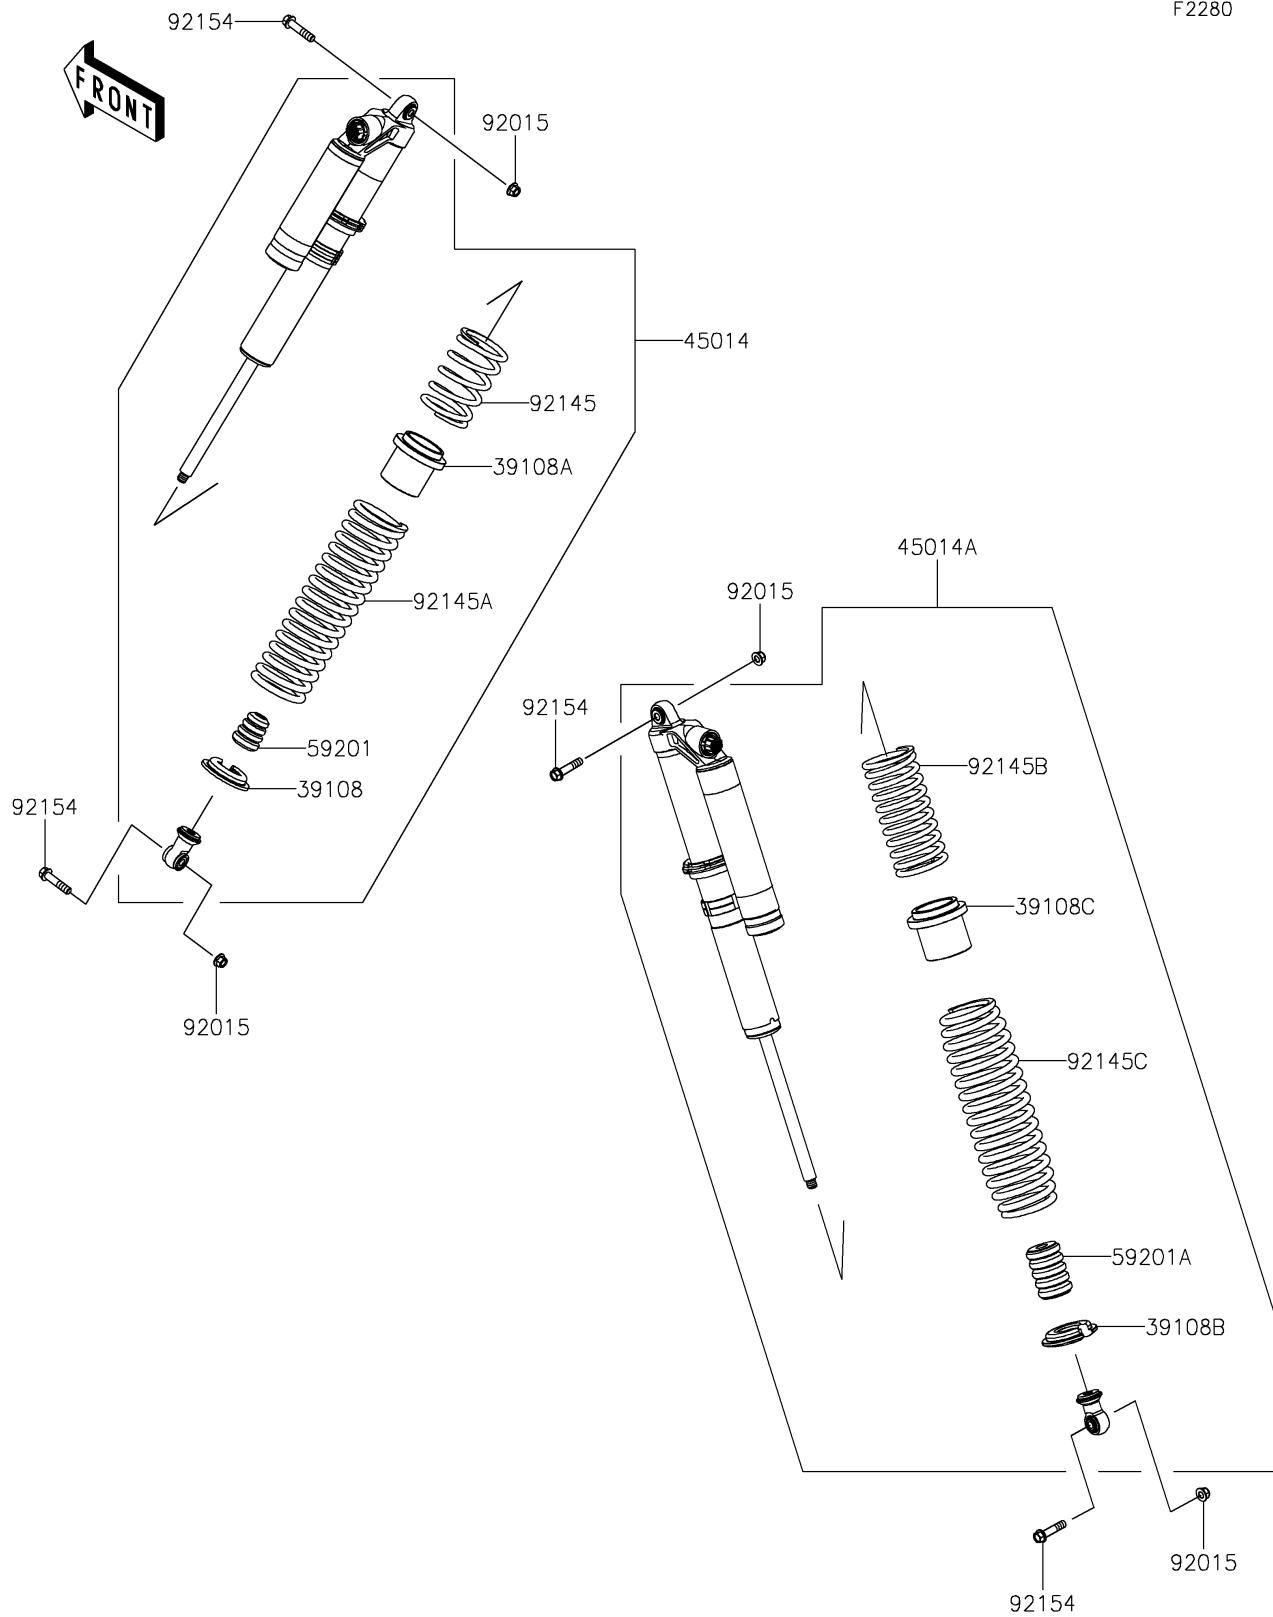

2025 TERYX® KRX4™ 1000 BLACKOUT EDITION

PARTS DIAGRAM

Shock Absorber(s)

2025 TERYX® KRX4™ 1000 BLACKOUT EDITION

Kawasaki
Let the Good Times Roll®

PARTS LIST

Shock Absorber(s)

ITEM NAME	PART NUMBER	QUANTITY
RETAINER-SPRING (Ref # 39108)	39108-0015	2
RETAINER-SPRING (Ref # 39108A)	39108-0016	2
RETAINER-SPRING (Ref # 39108B)	39108-0017	2
RETAINER-SPRING (Ref # 39108C)	39108-0018	2
SHOCKABSORBER,FR,BLACK (Ref # 45014)	45014-0797-10	2
SHOCKABSORBER,RR,BLACK (Ref # 45014A)	45014-0798-10	2
BUMPER (Ref # 59201)	59201-0004	2
BUMPER (Ref # 59201A)	59201-0005	2
NUT,LOCK,FLANGED,12MM (Ref # 92015)	92015-1433	8
SPRING,TENDER,BLACK (Ref # 92145)	92145-2290-10	2
SPRING,MAIN,BLACK (Ref # 92145A)	92145-2291-10	2
SPRING,TENDER,BLACK (Ref # 92145B)	92145-2292-10	2
SPRING,MAIN,BLACK (Ref # 92145C)	92145-2293-10	2
BOLT,FLANGED,12X55 (Ref # 92154)	92154-0289	8