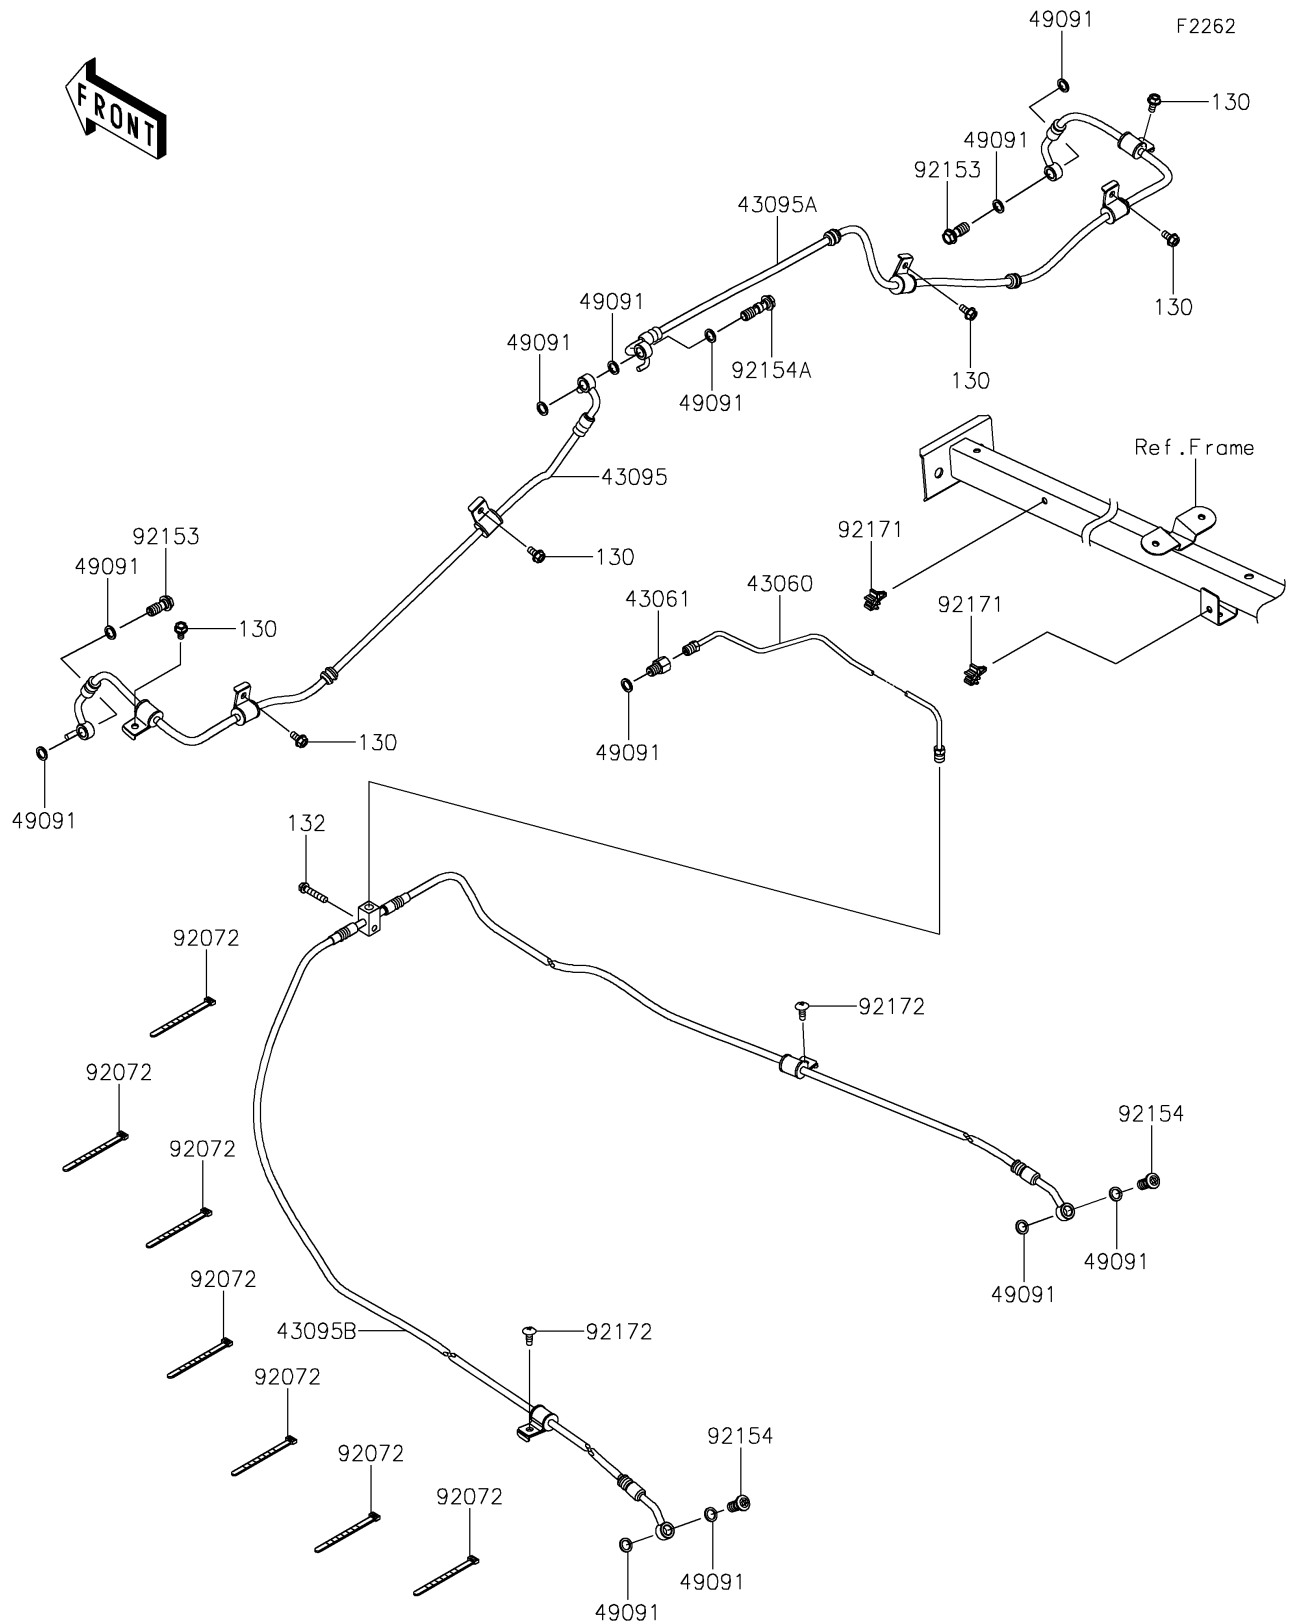

## PARTS DIAGRAM

### Brake Piping

## PARTS LIST

### Brake Piping

ITEM NAME	PART NUMBER	QUANTITY
PIPE-BRAKE (Ref # 43060)	43060-0349	1
JOINT-BRAKE,M/C (Ref # 43061)	43061-0302	1
HOSE-BRAKE,FR,LH (Ref # 43095)	43095-1973	1
HOSE-BRAKE,FR,RH (Ref # 43095A)	43095-1974	1
HOSE-BRAKE,RR (Ref # 43095B)	43095-1975	1
WASHER-SEAL,10.1X14.5X1.5 (Ref # 49091)	49091-0001	12
BAND,L=123 (Ref # 92072)	92072-030	14
BOLT,OIL,L=23 (Ref # 92153)	92153-1419	2
BOLT,HEXALOBULAR,10X21 (Ref # 92154)	92154-1328	2
BOLT,OIL,10X34.5 (Ref # 92154A)	92154-1398	1
CLAMP (Ref # 92171)	92171-0805	2
SCREW,TAPPING,6X16 (Ref # 92172)	92172-0739	2
BOLT-FLANGED,6X12 (Ref # 130)	130CA0612	6
BOLT-FLANGED-SMALL,6X30 (Ref # 132)	132BA0630	1