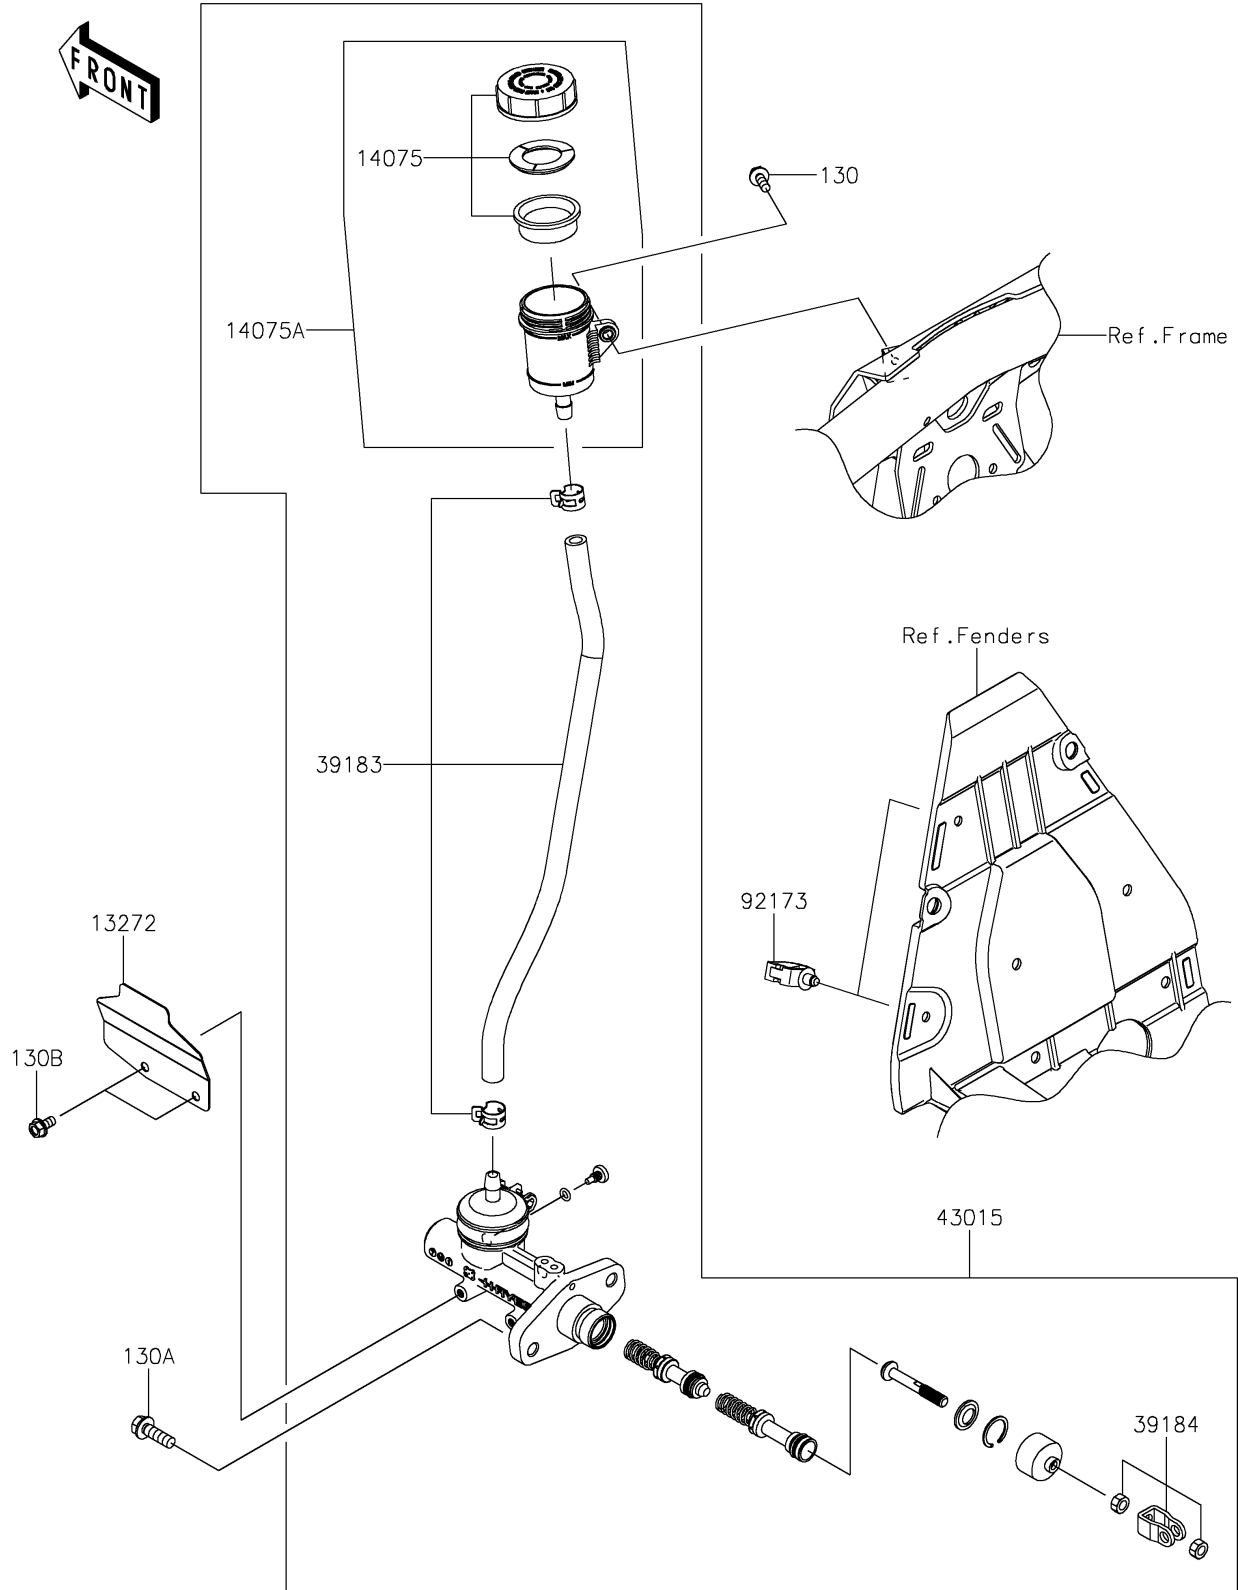

2026 Teryx KRX4 1000 Blackout Edition

PARTS DIAGRAM

Master Cylinder

F2261

2026 Teryx KRX4 1000 Blackout Edition

PARTS LIST

Master Cylinder

ITEM NAME	PART NUMBER	QUANTITY
PLATE,MASTER CYLINDER (Ref # 13272)	13272-2632	1
CAP-ASSY (Ref # 14075)	14075-0038	1
CAP-ASSY,RESERVOIR (Ref # 14075A)	14075-0712	1
BAND-ASSY,RESERVOIR HOSE (Ref # 39183)	39183-0008	1
BRACKET-ASSY (Ref # 39184)	39184-0031	1
CYLINDER-ASSY-MASTER (Ref # 43015)	43015-0774	1
CLAMP (Ref # 92173)	92173-0861	2
BOLT-FLANGED,6X18 (Ref # 130)	130BA0618	1
BOLT-FLANGED,8X25 (Ref # 130A)	130BA0825	2
BOLT-FLANGED,6X12 (Ref # 130B)	130CA0612	2