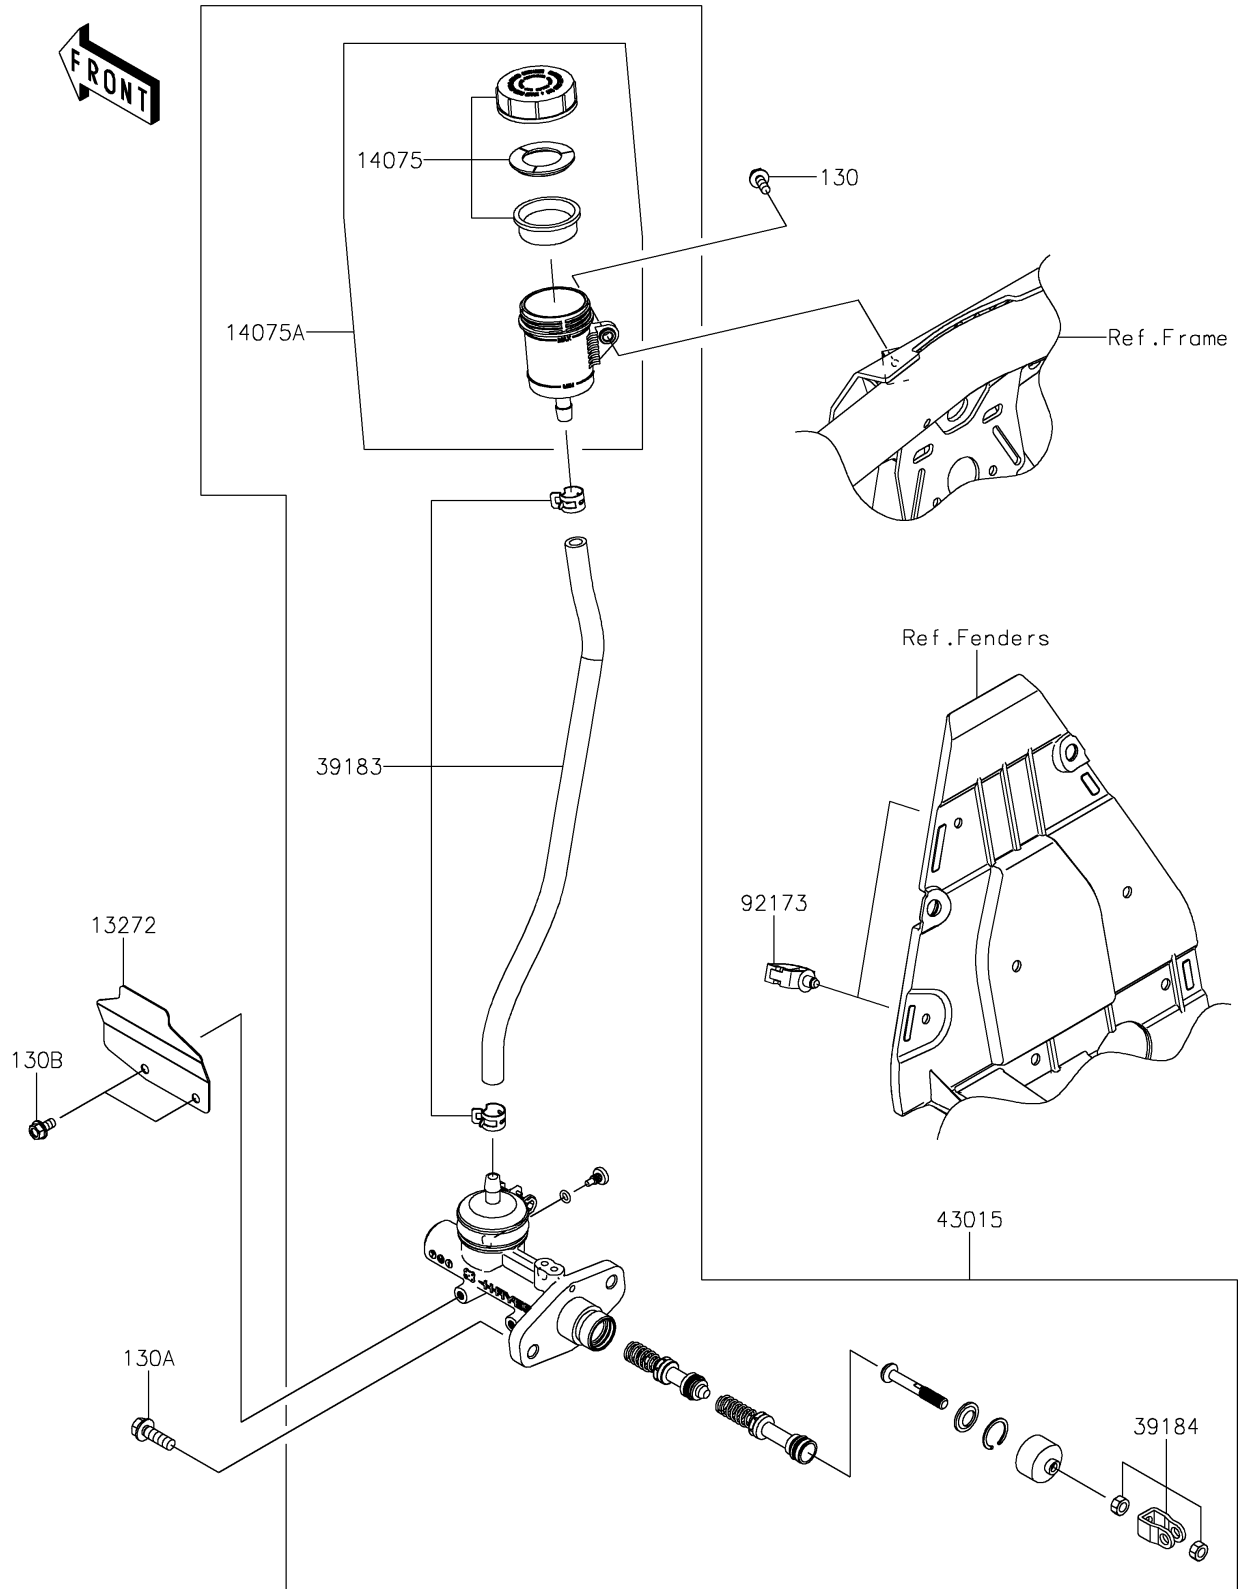

## PARTS DIAGRAM

### Master Cylinder

F2261

## PARTS LIST

### Master Cylinder

ITEM NAME	PART NUMBER	QUANTITY
PLATE,MASTER CYLINDER (Ref # 13272)	13272-2632	1
CAP-ASSY (Ref # 14075)	14075-0038	1
CAP-ASSY,RESERVOIR (Ref # 14075A)	14075-0712	1
BAND-ASSY,RESERVOIR HOSE (Ref # 39183)	39183-0008	1
BRACKET-ASSY (Ref # 39184)	39184-0031	1
CYLINDER-ASSY-MASTER (Ref # 43015)	43015-0774	1
CLAMP (Ref # 92173)	92173-0861	2
BOLT-FLANGED,6X18 (Ref # 130)	130BA0618	1
BOLT-FLANGED,8X25 (Ref # 130A)	130BA0825	2
BOLT-FLANGED,6X12 (Ref # 130B)	130CA0612	2