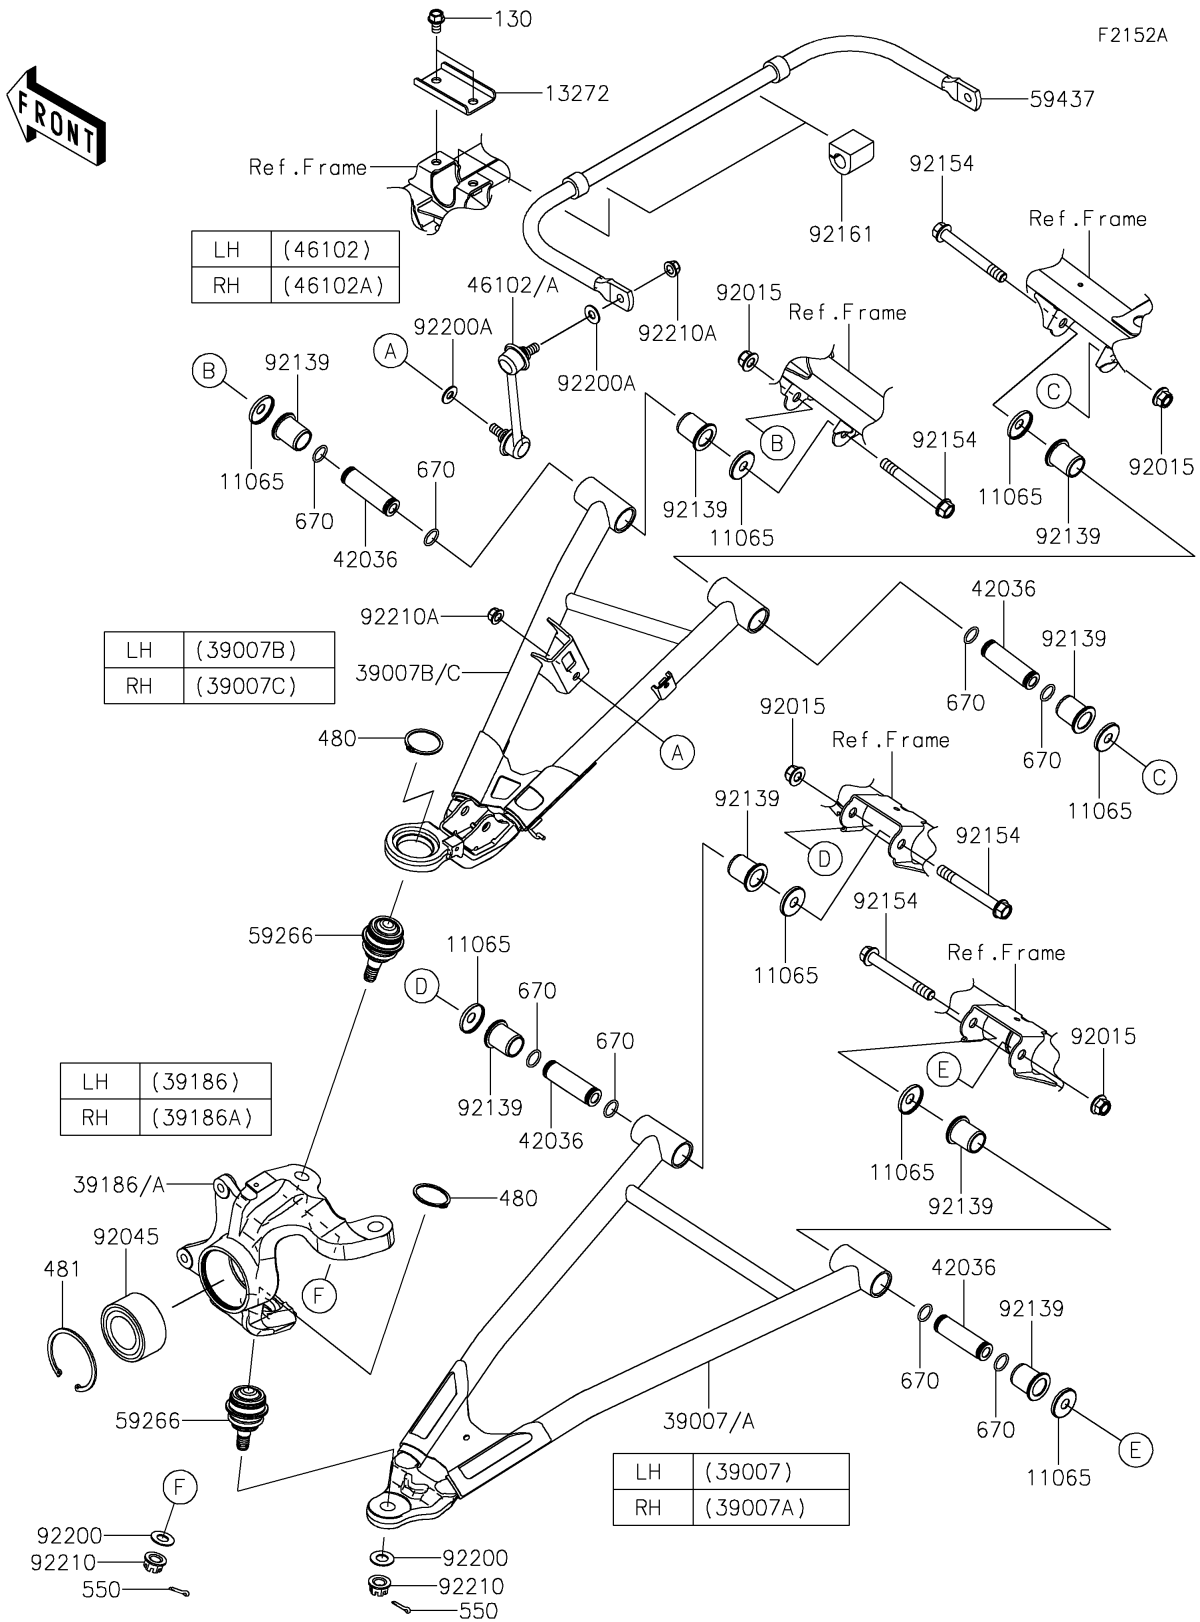

2026 Teryx KRX4 1000 Blackout Edition

PARTS DIAGRAM

Front Suspension(HTFNN-HVFNL)

2026 Teryx KRX4 1000 Blackout Edition

Kawasaki
Let the Good Times Roll®

PARTS LIST

Front Suspension(HTFNN-HVFNL)

ITEM NAME	PART NUMBER	QUANTITY
CAP (Ref # 11065)	11065-0253	16
PLATE (Ref # 13272)	13272-2677	2
ARM-SUSP,FR,LWR,LH,BLACK (Ref # 39007)	39007-0463-10	1
ARM-SUSP,FR,LWR,RH,BLACK (Ref # 39007A)	39007-0464-10	1
ARM-SUSP,FR,UPP,LH,BLACK (Ref # 39007B)	39007-0546-10	1
ARM-SUSP,FR,UPP,RH,BLACK (Ref # 39007C)	39007-0547-10	1
KNUCKLE,FR,LH (Ref # 39186)	39186-0333	1
KNUCKLE,FR,RH (Ref # 39186A)	39186-0334	1
SLEEVE,12.1X22X76 (Ref # 42036)	42036-0836	8
ROD,STABILIZER,LH (Ref # 46102)	46102-0689	1
ROD,STABILIZER,RH (Ref # 46102A)	46102-0690	1
JOINT-BALL (Ref # 59266)	59266-0738	4
STABILIZER,FR (Ref # 59437)	59437-0034	1
NUT,LOCK,FLANGED,12MM (Ref # 92015)	92015-1433	8
BEARING-BALL,40X74X36 (Ref # 92045)	92045-0919	2
BUSHING (Ref # 92139)	92139-0937	16
BOLT,FLANGED,12X100 (Ref # 92154)	92154-1318	8
DAMPER (Ref # 92161)	92161-2413	2
WASHER,14.2X28X1.5 (Ref # 92200)	92200-0217	4
WASHER,10.3X23X1.6 (Ref # 92200A)	92200-0724	4
NUT,CASTLE,14MM (Ref # 92210)	92210-0104	4
NUT,LOCK,FLANGED,10MM (Ref # 92210A)	92210-1080	4
BOLT-FLANGED,10X16 (Ref # 130)	130CA1016	4
CIRCLIP-TYPE-C,42MM (Ref # 480)	480J4200	4
CIRCLIP-TYPE-C (Ref # 481)	481J7500	2
PIN-COTTER,3.0X25 (Ref # 550)	550AA3025	4
O RING,18MM (Ref # 670)	670B2018	16