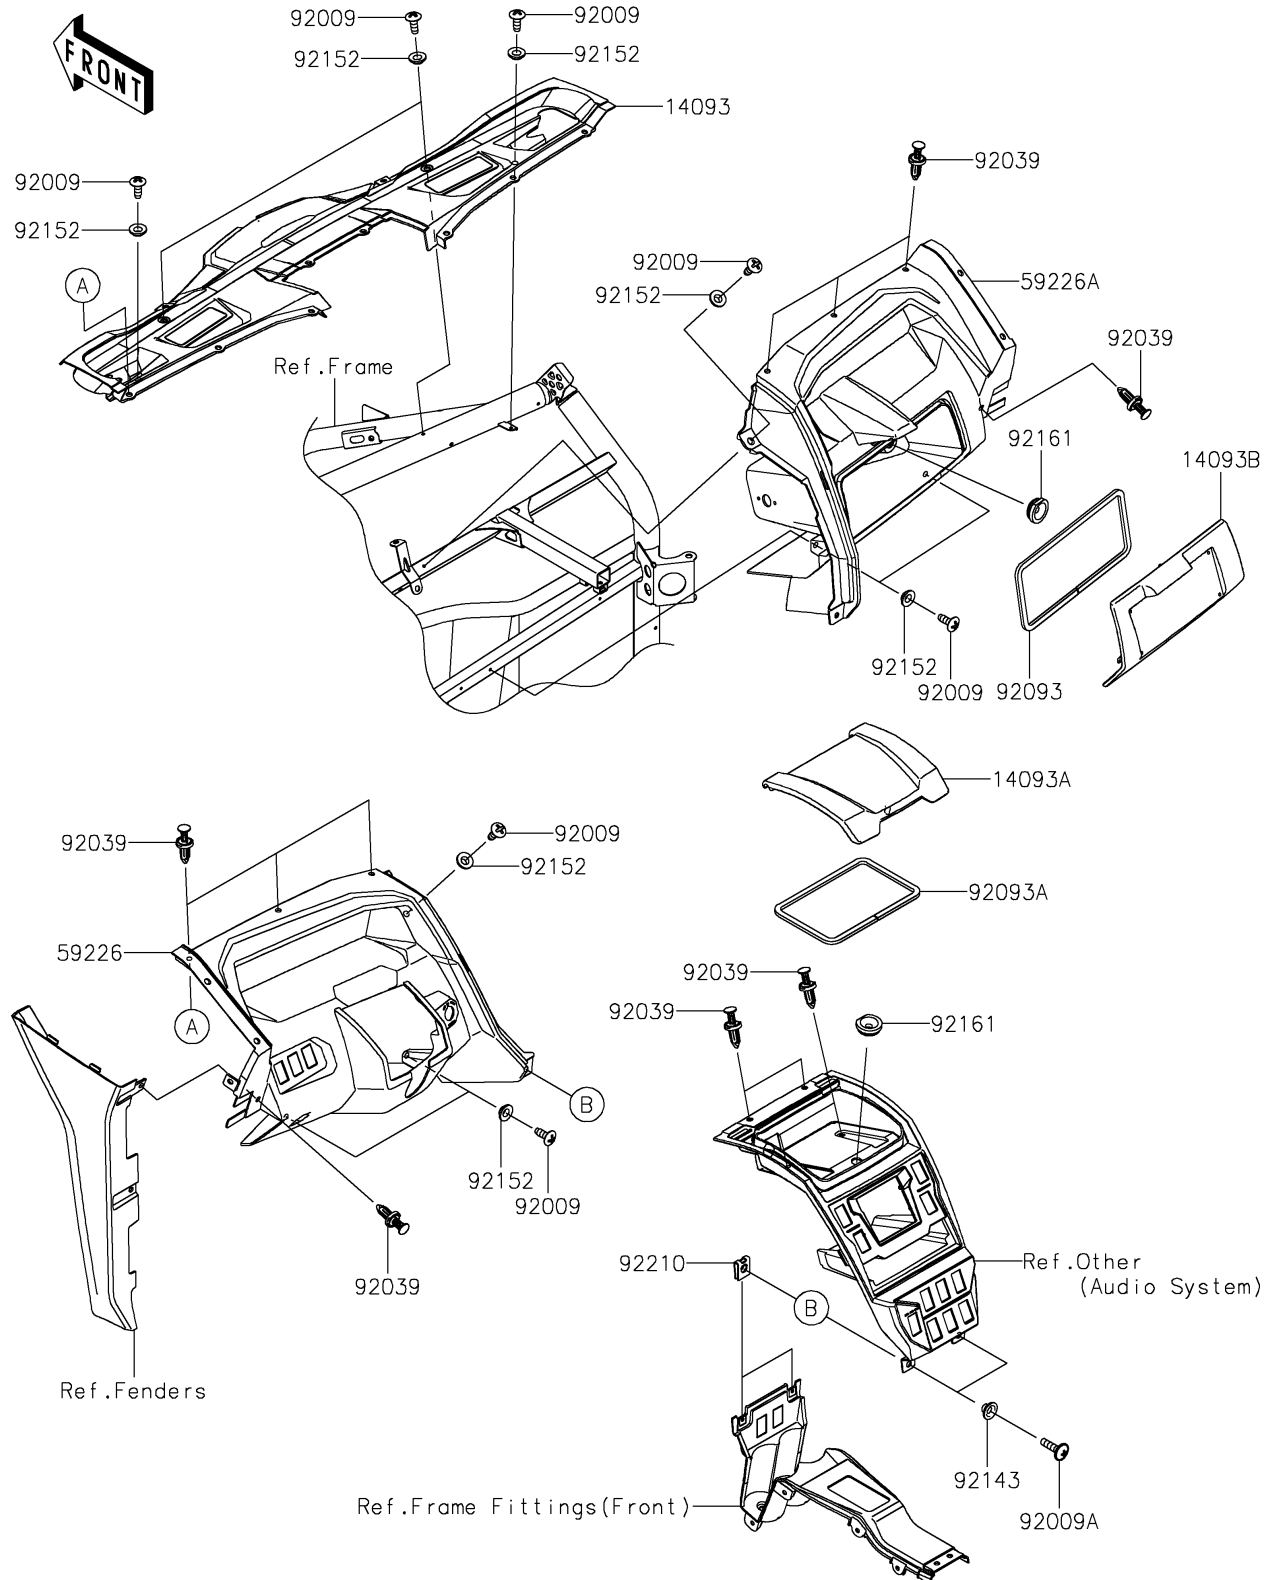

2025 Teryx KRX4 1000 Blackout Edition

PARTS DIAGRAM

Front Box

F2135

2025 Teryx KRX4 1000 Blackout Edition

PARTS LIST

Front Box

ITEM NAME	PART NUMBER	QUANTITY
-----------	-------------	----------