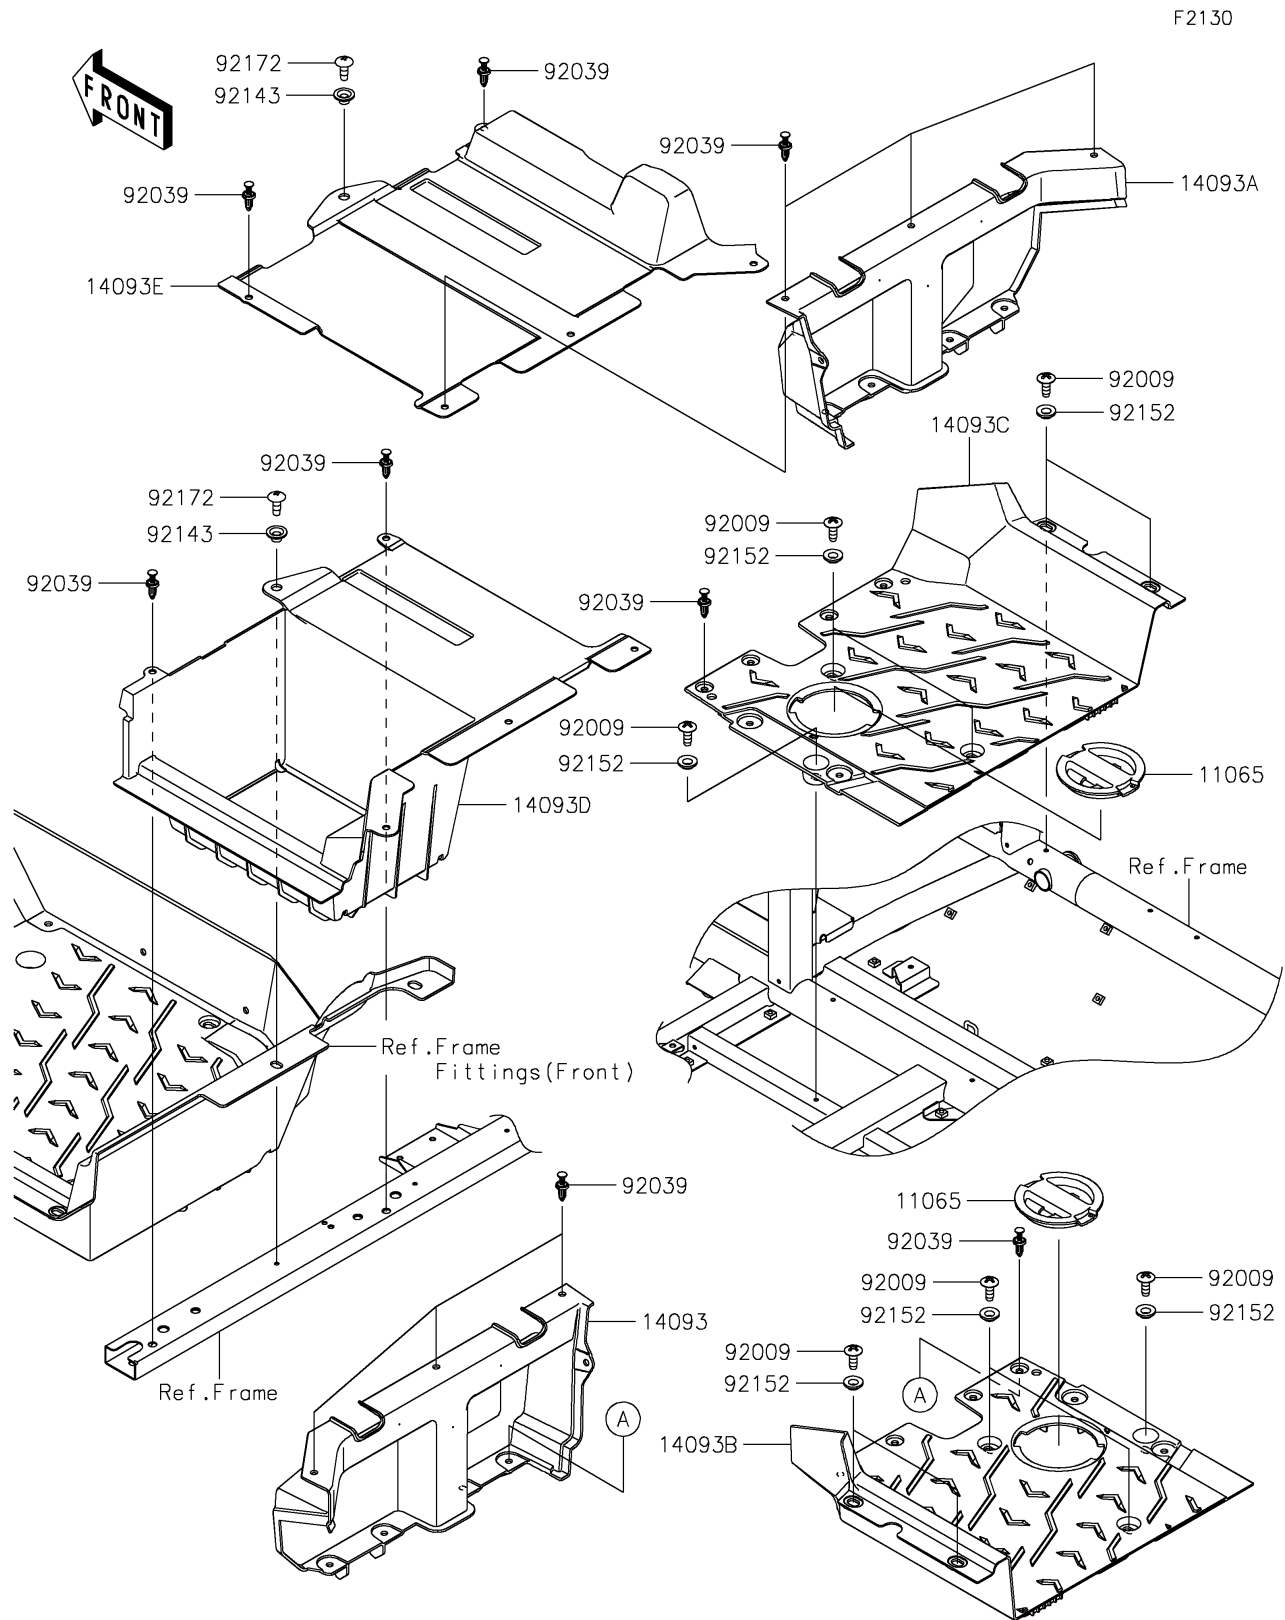

2026 TERYX® KRX4™ 1000 BLACKOUT EDITION

PARTS DIAGRAM

Frame Fittings(Middle)

2026 TERYX® KRX4™ 1000 BLACKOUT EDITION

PARTS LIST

Frame Fittings(Middle)

ITEM NAME	PART NUMBER	QUANTITY
-----------	-------------	----------
