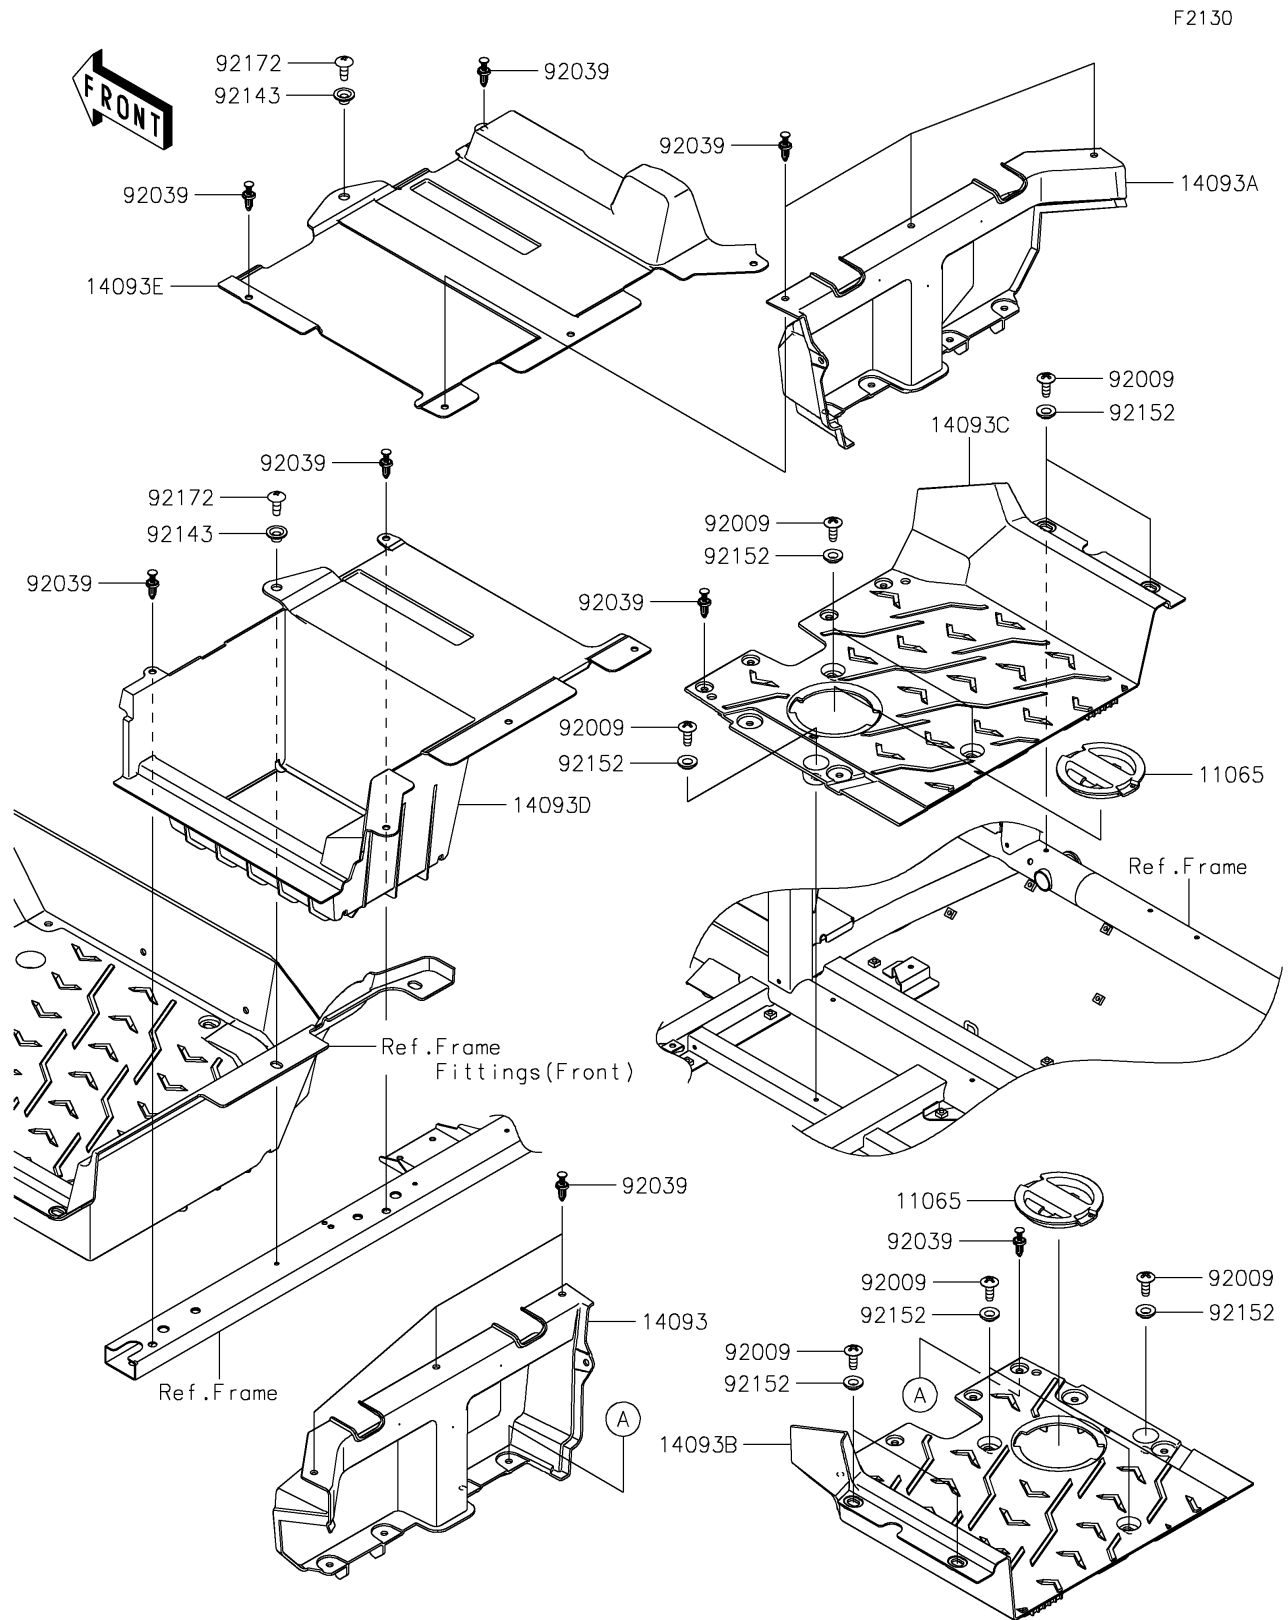

2025 Teryx KRX4 1000 Blackout Edition

PARTS DIAGRAM

Frame Fittings(Middle)

2025 Teryx KRX4 1000 Blackout Edition

PARTS LIST

Frame Fittings(Middle)

ITEM NAME	PART NUMBER	QUANTITY
-----------	-------------	----------
