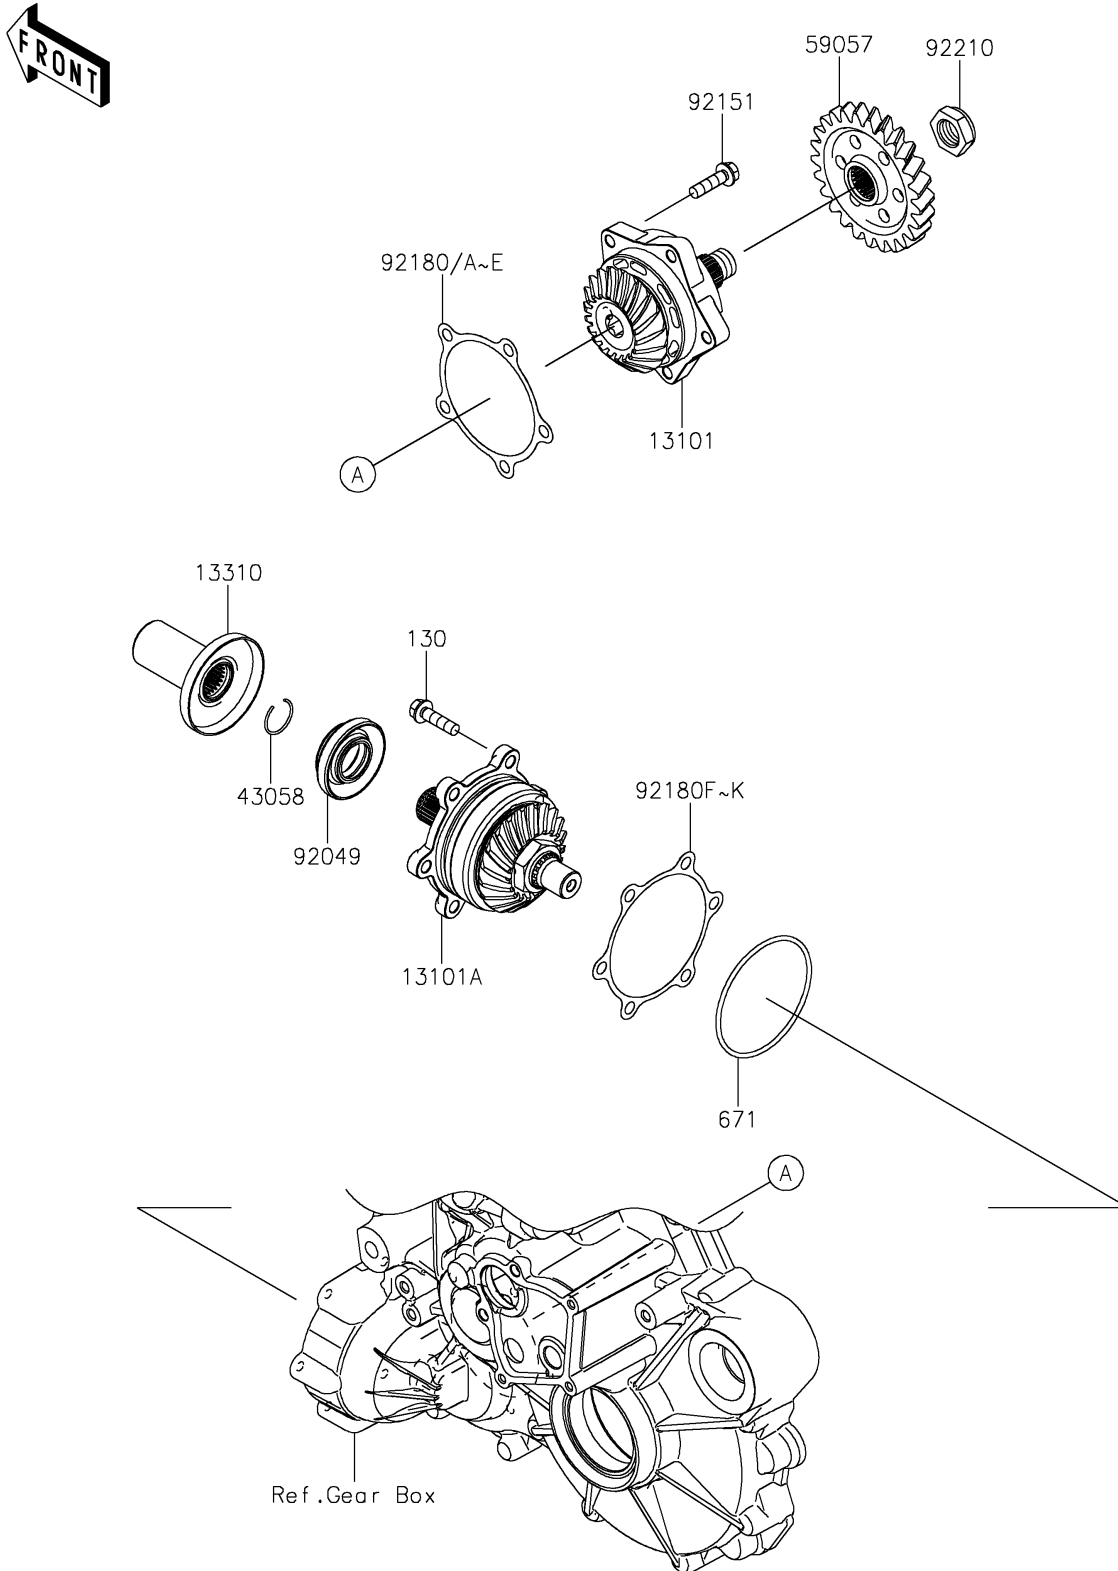

2026 TERYX® KRX4™ 1000 BLACKOUT EDITION

PARTS DIAGRAM

Bevel Gear

E3130

2026 TERYX® KRX4™ 1000 BLACKOUT EDITION

PARTS LIST

Bevel Gear

ITEM NAME	PART NUMBER	QUANTITY
-----------	-------------	----------
