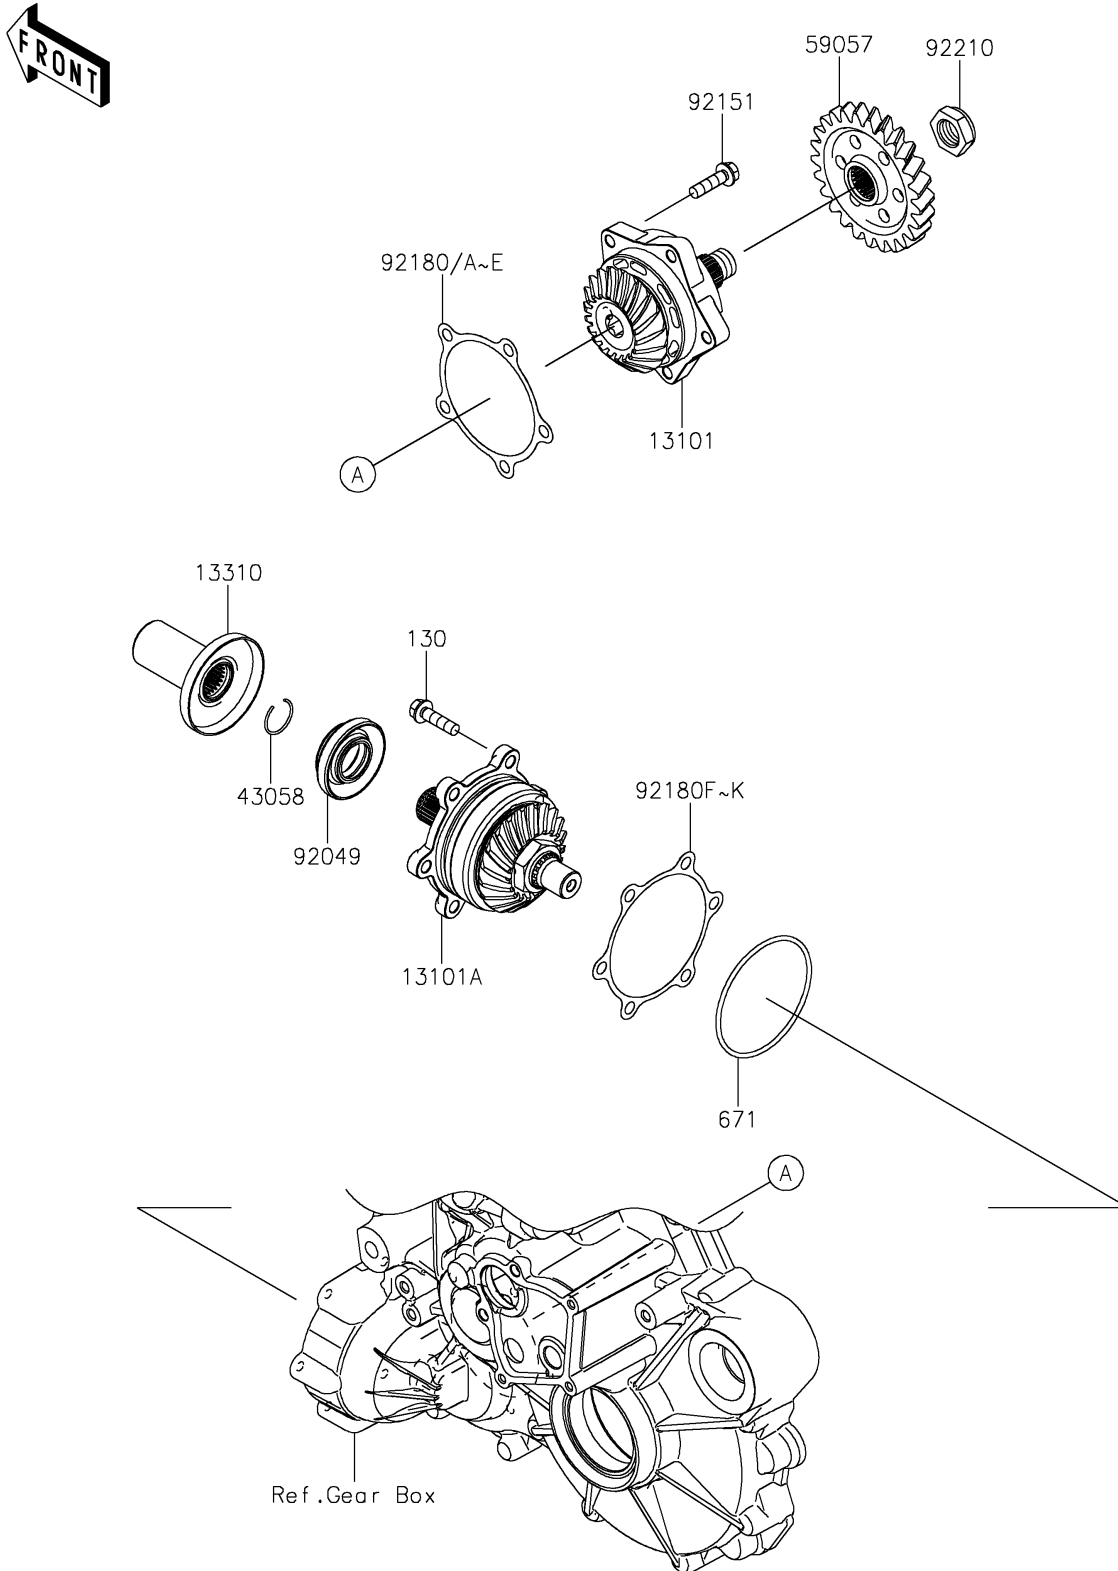

2025 Teryx KRX4 1000 Blackout Edition

PARTS DIAGRAM

Bevel Gear

E3130

2025 Teryx KRX4 1000 Blackout Edition

PARTS LIST

Bevel Gear

ITEM NAME	PART NUMBER	QUANTITY
-----------	-------------	----------
