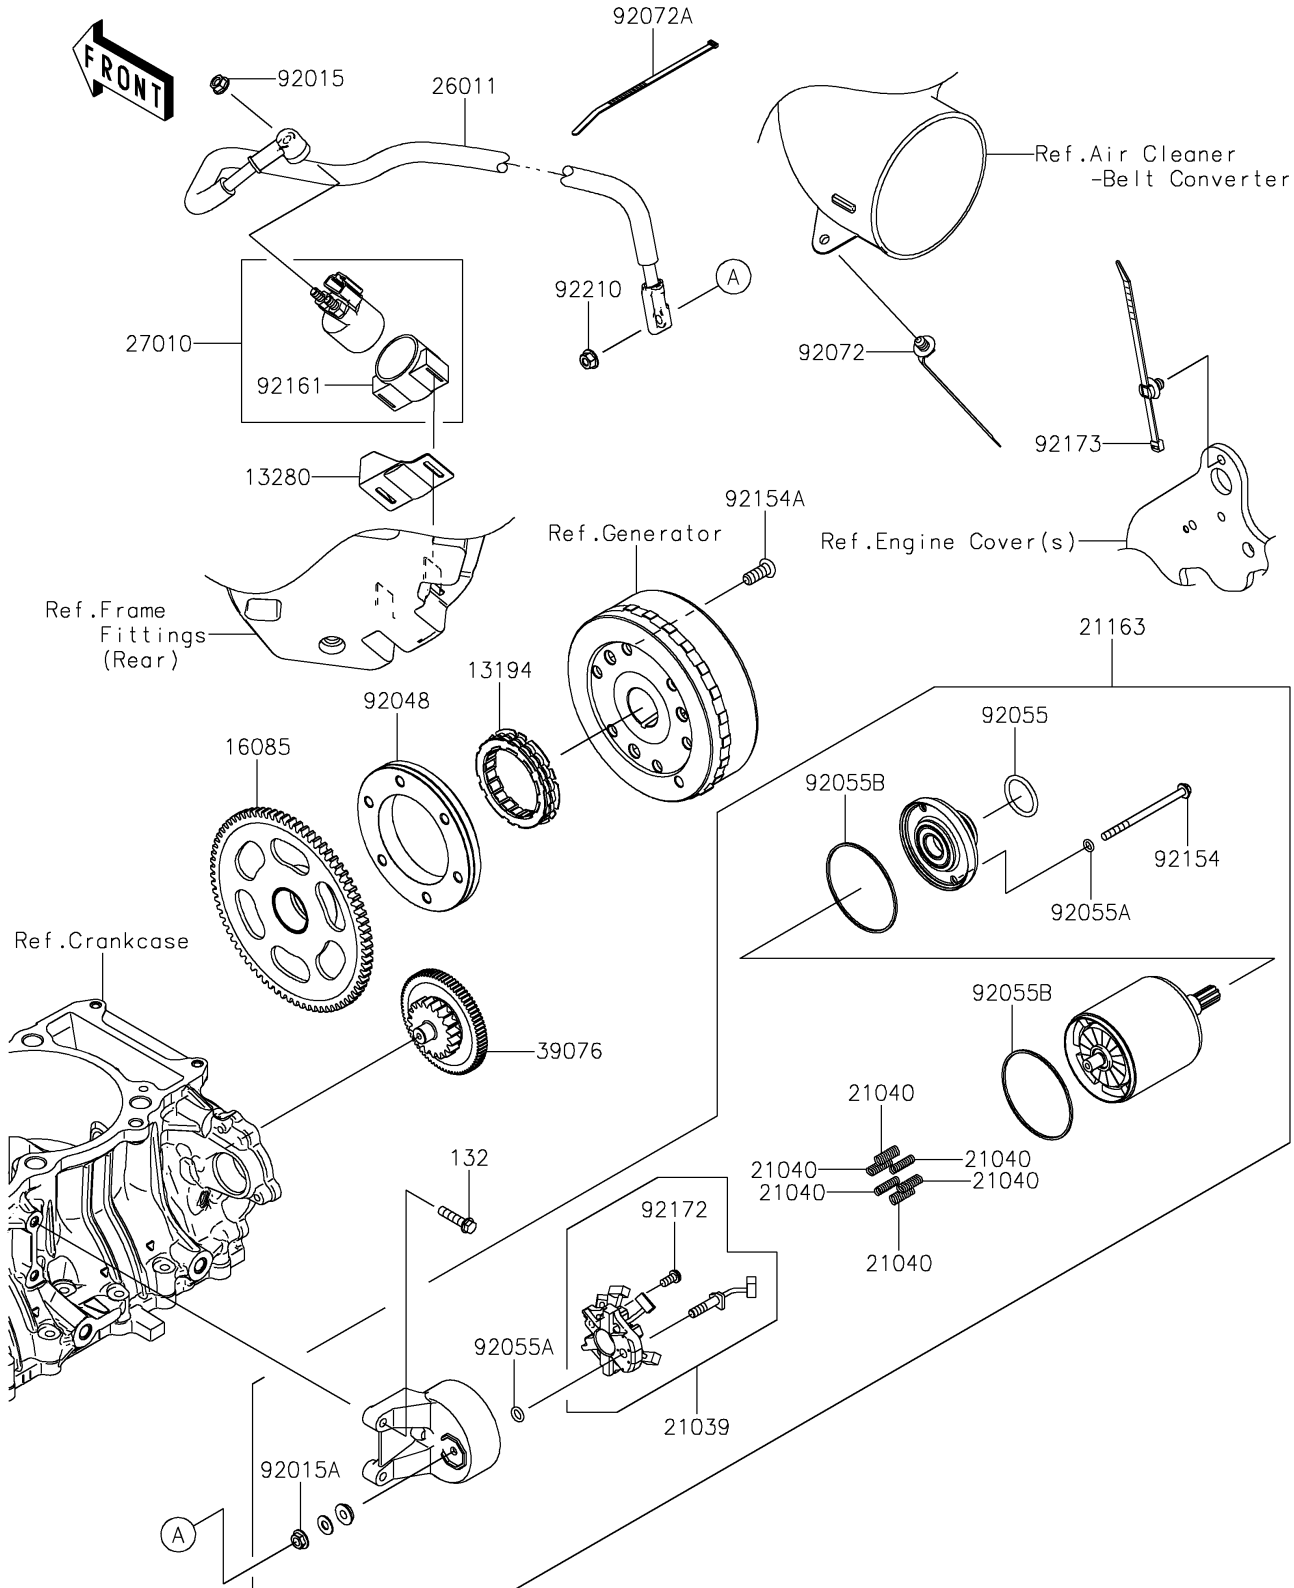

2026 TERYX® KRX4™ 1000 BLACKOUT EDITION

PARTS DIAGRAM

Starter Motor

E1840

2026 TERYX® KRX4™ 1000 BLACKOUT EDITION

PARTS LIST

Starter Motor

ITEM NAME	PART NUMBER	QUANTITY
-----------	-------------	----------
