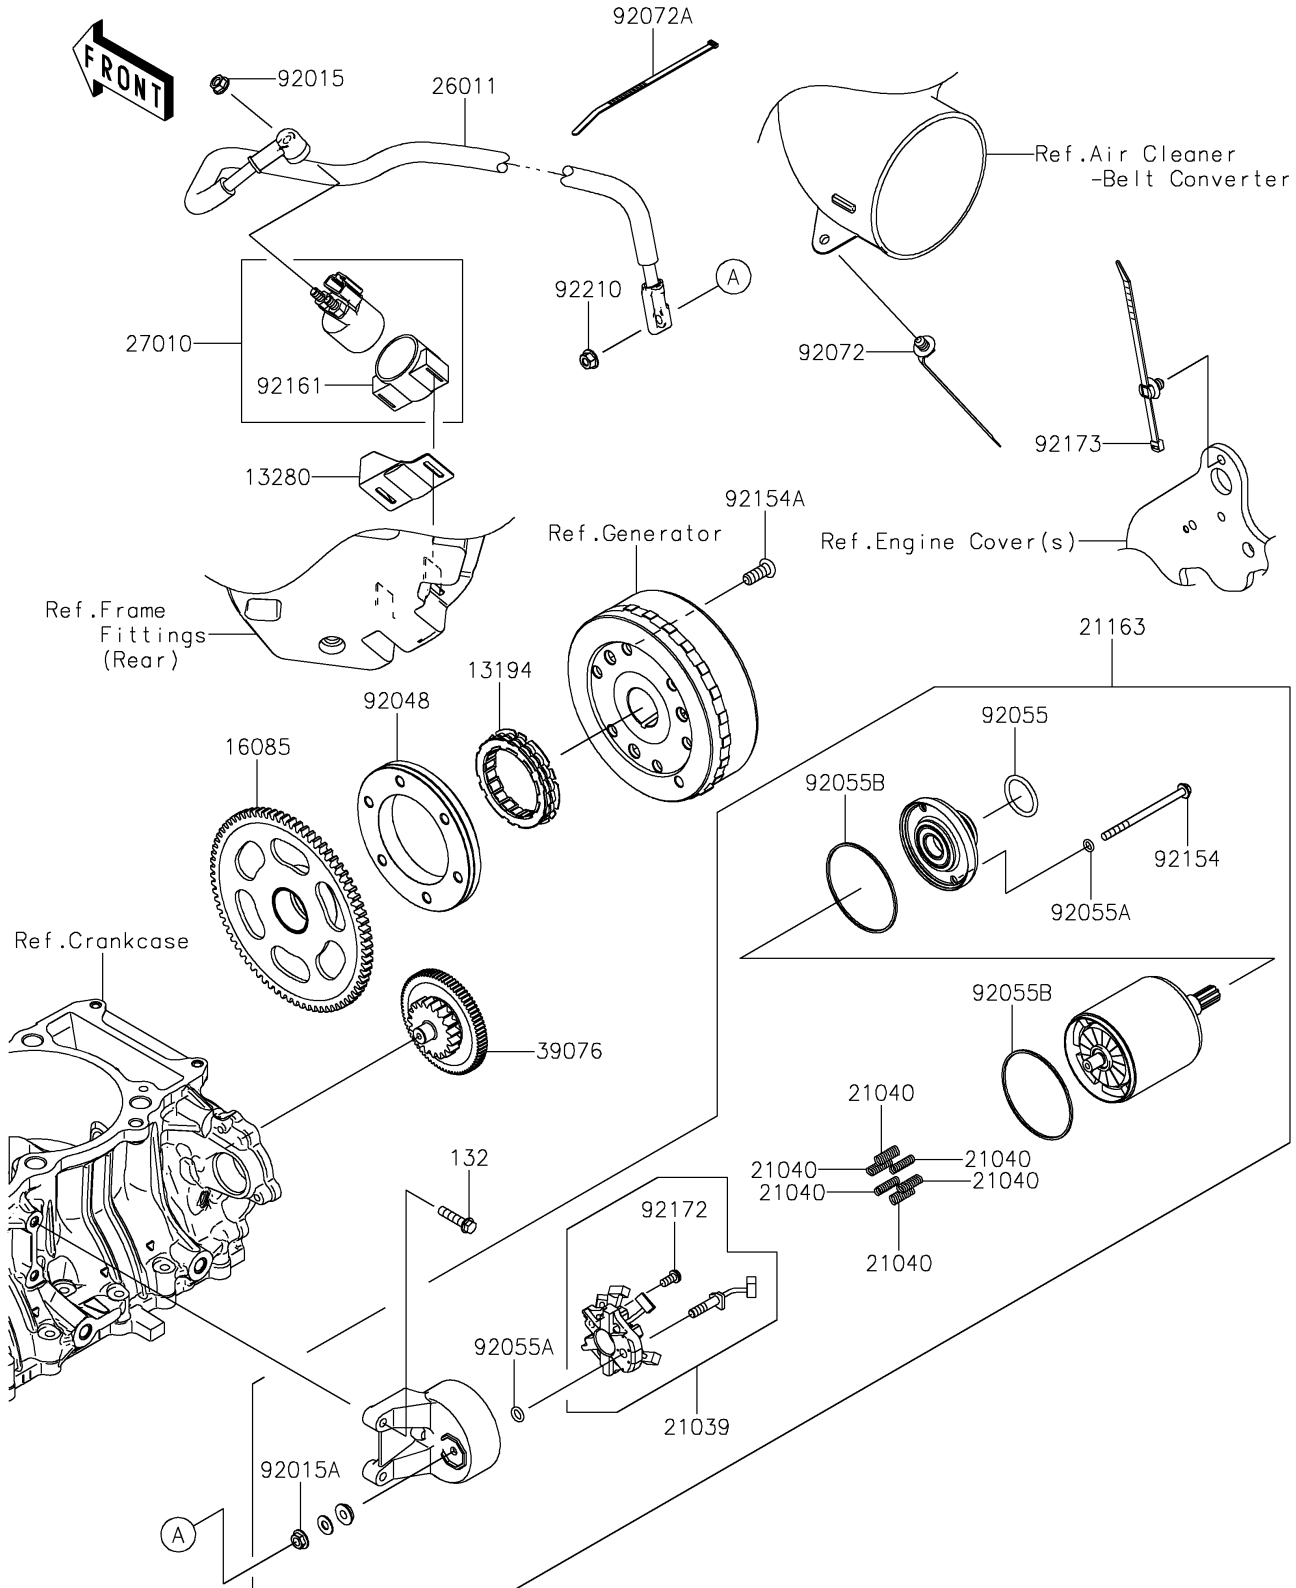

2025 TERYX® KRX4™ 1000 BLACKOUT EDITION

PARTS DIAGRAM

Starter Motor

E1840

2025 TERYX® KRX4™ 1000 BLACKOUT EDITION

PARTS LIST

Starter Motor

ITEM NAME	PART NUMBER	QUANTITY
-----------	-------------	----------
