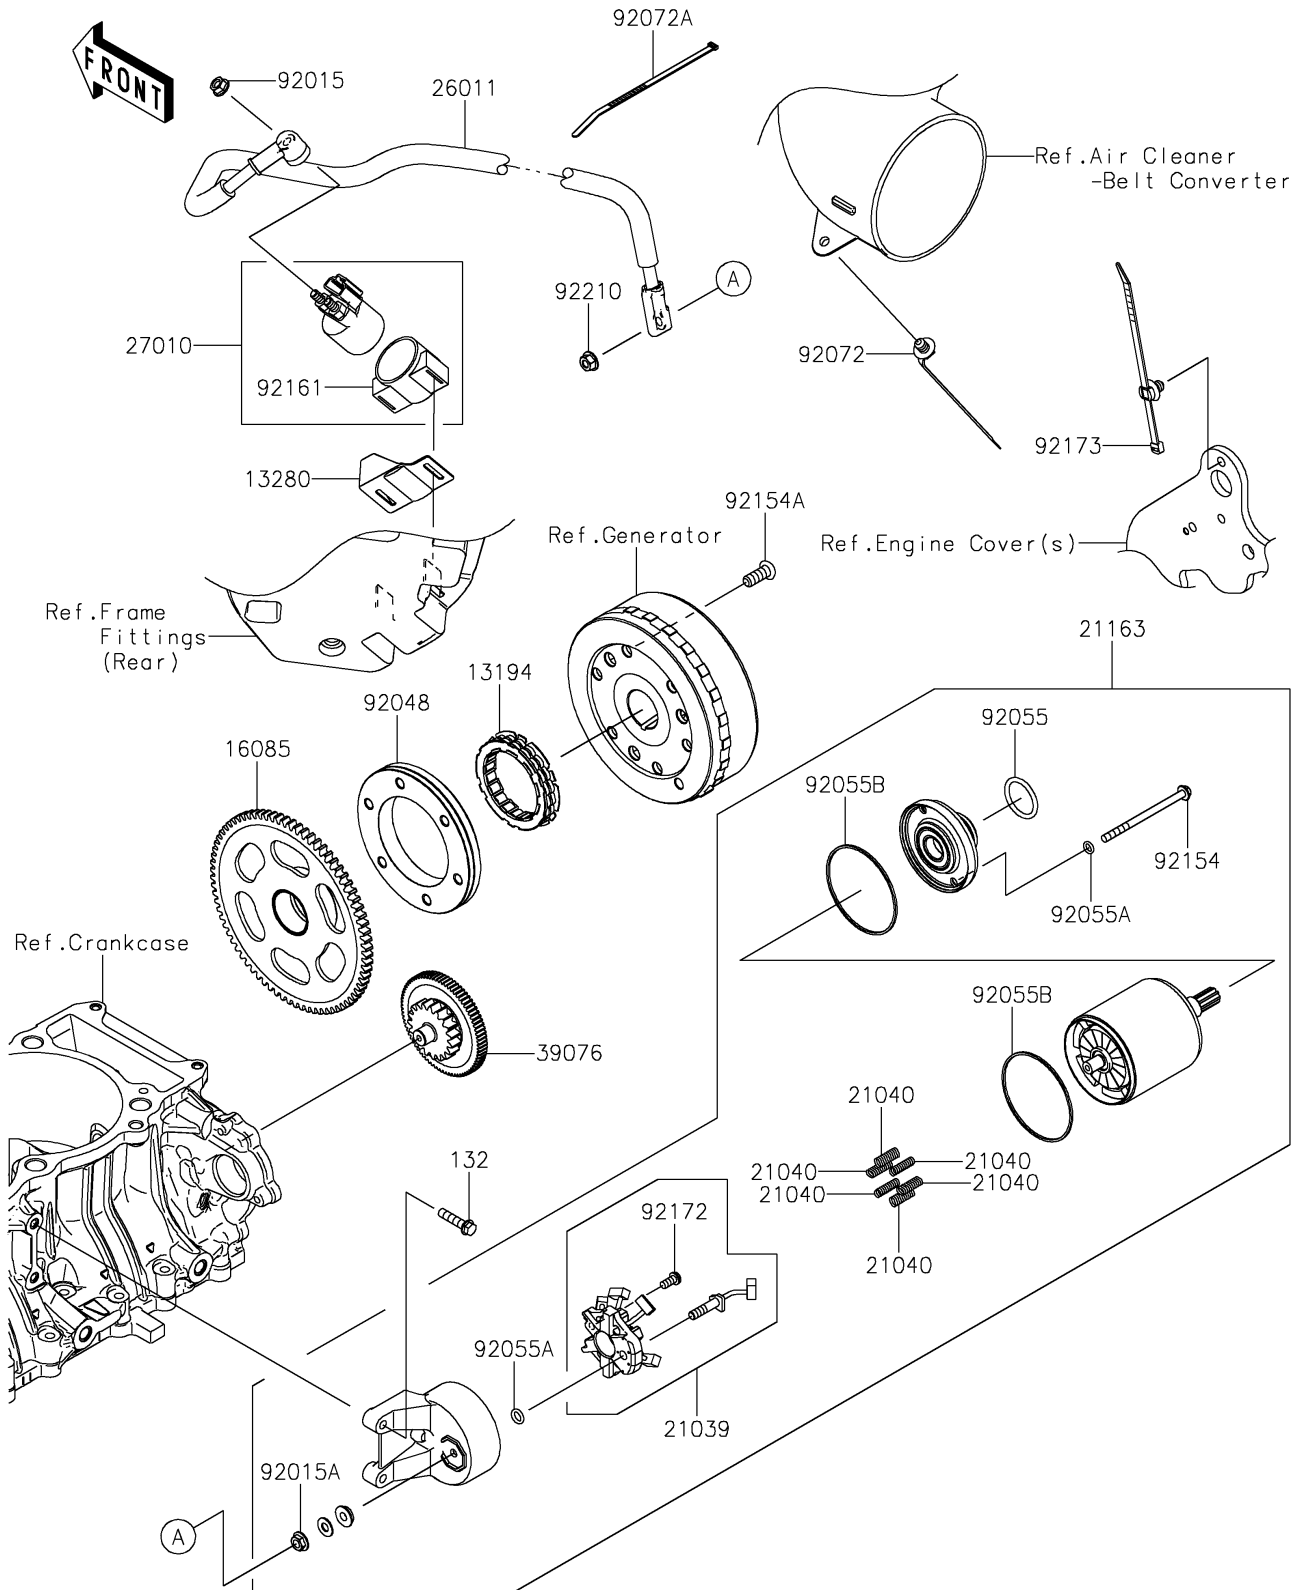

2025 Teryx KRX4 1000 Blackout Edition

PARTS DIAGRAM

Starter Motor

E1840

2025 Teryx KRX4 1000 Blackout Edition

PARTS LIST

Starter Motor

ITEM NAME	PART NUMBER	QUANTITY
-----------	-------------	----------
