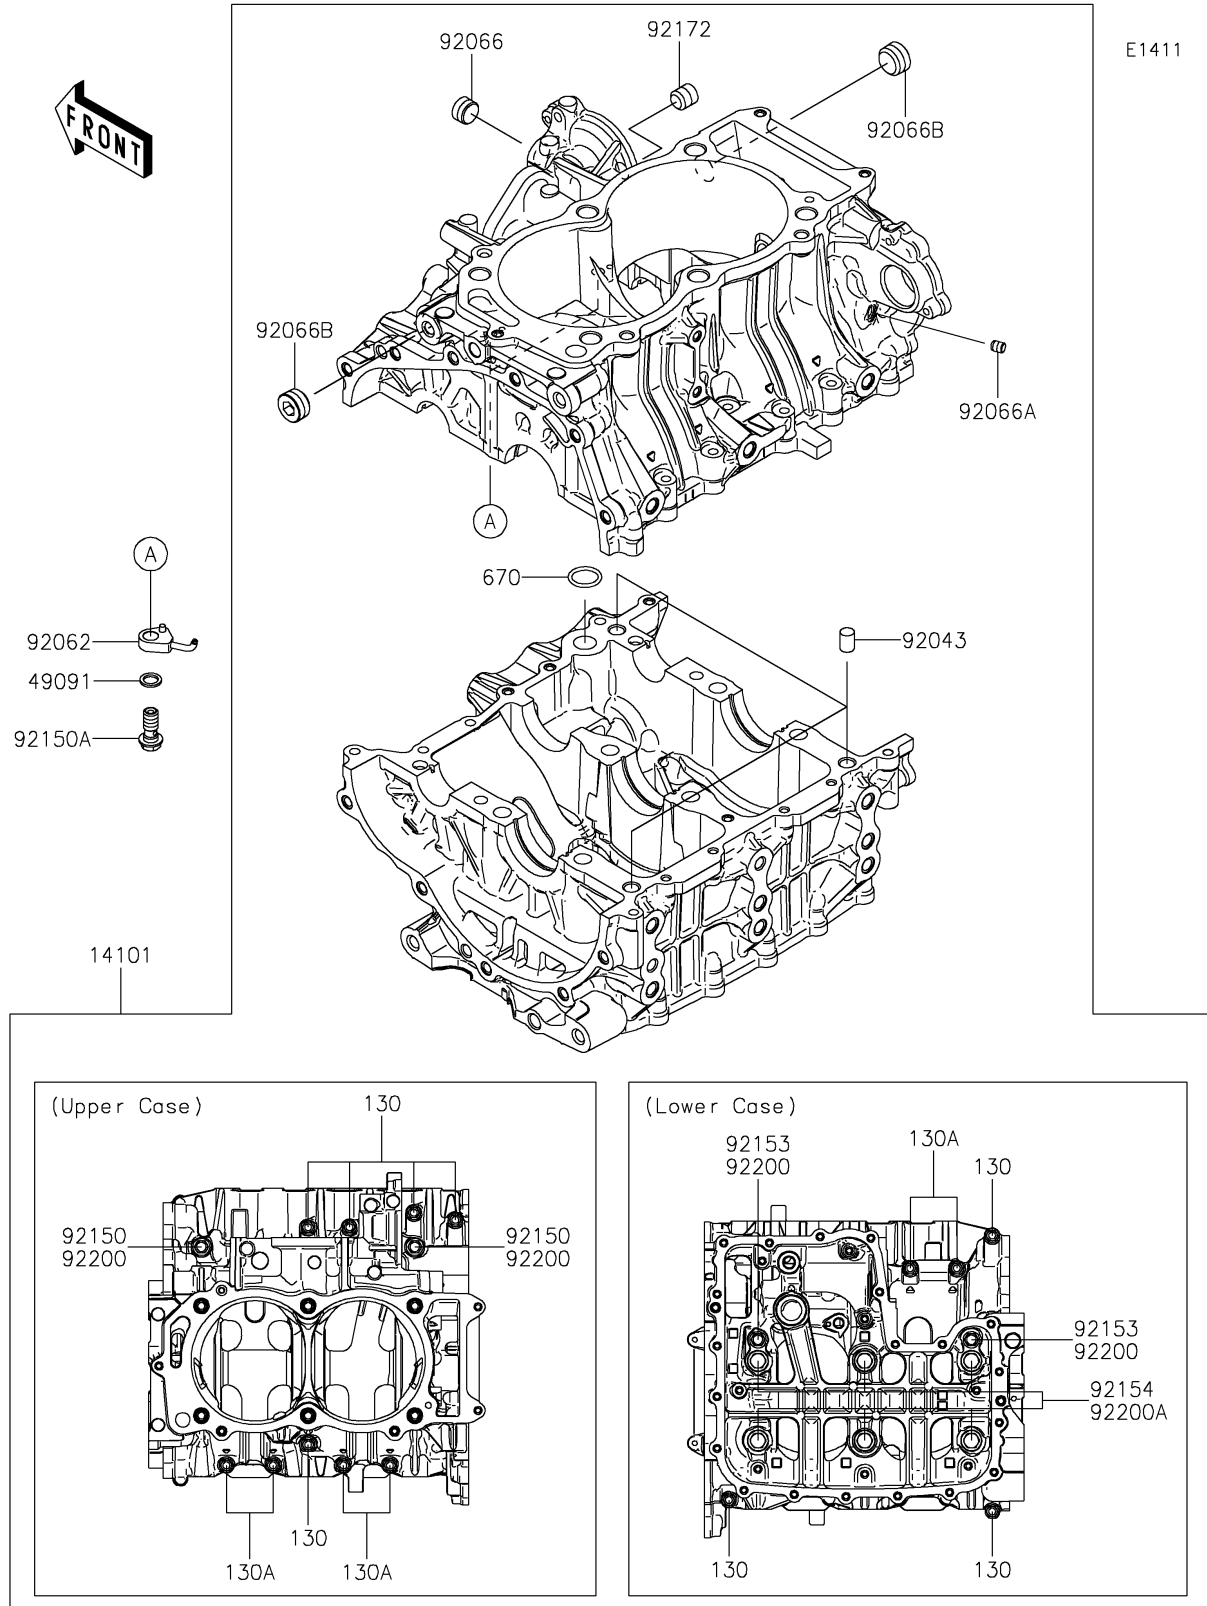

2025 TERYX® KRX4™ 1000 BLACKOUT EDITION

PARTS DIAGRAM

Crankcase

2025 TERYX® KRX4™ 1000 BLACKOUT EDITION

PARTS LIST

Crankcase

ITEM NAME	PART NUMBER	QUANTITY
-----------	-------------	----------
