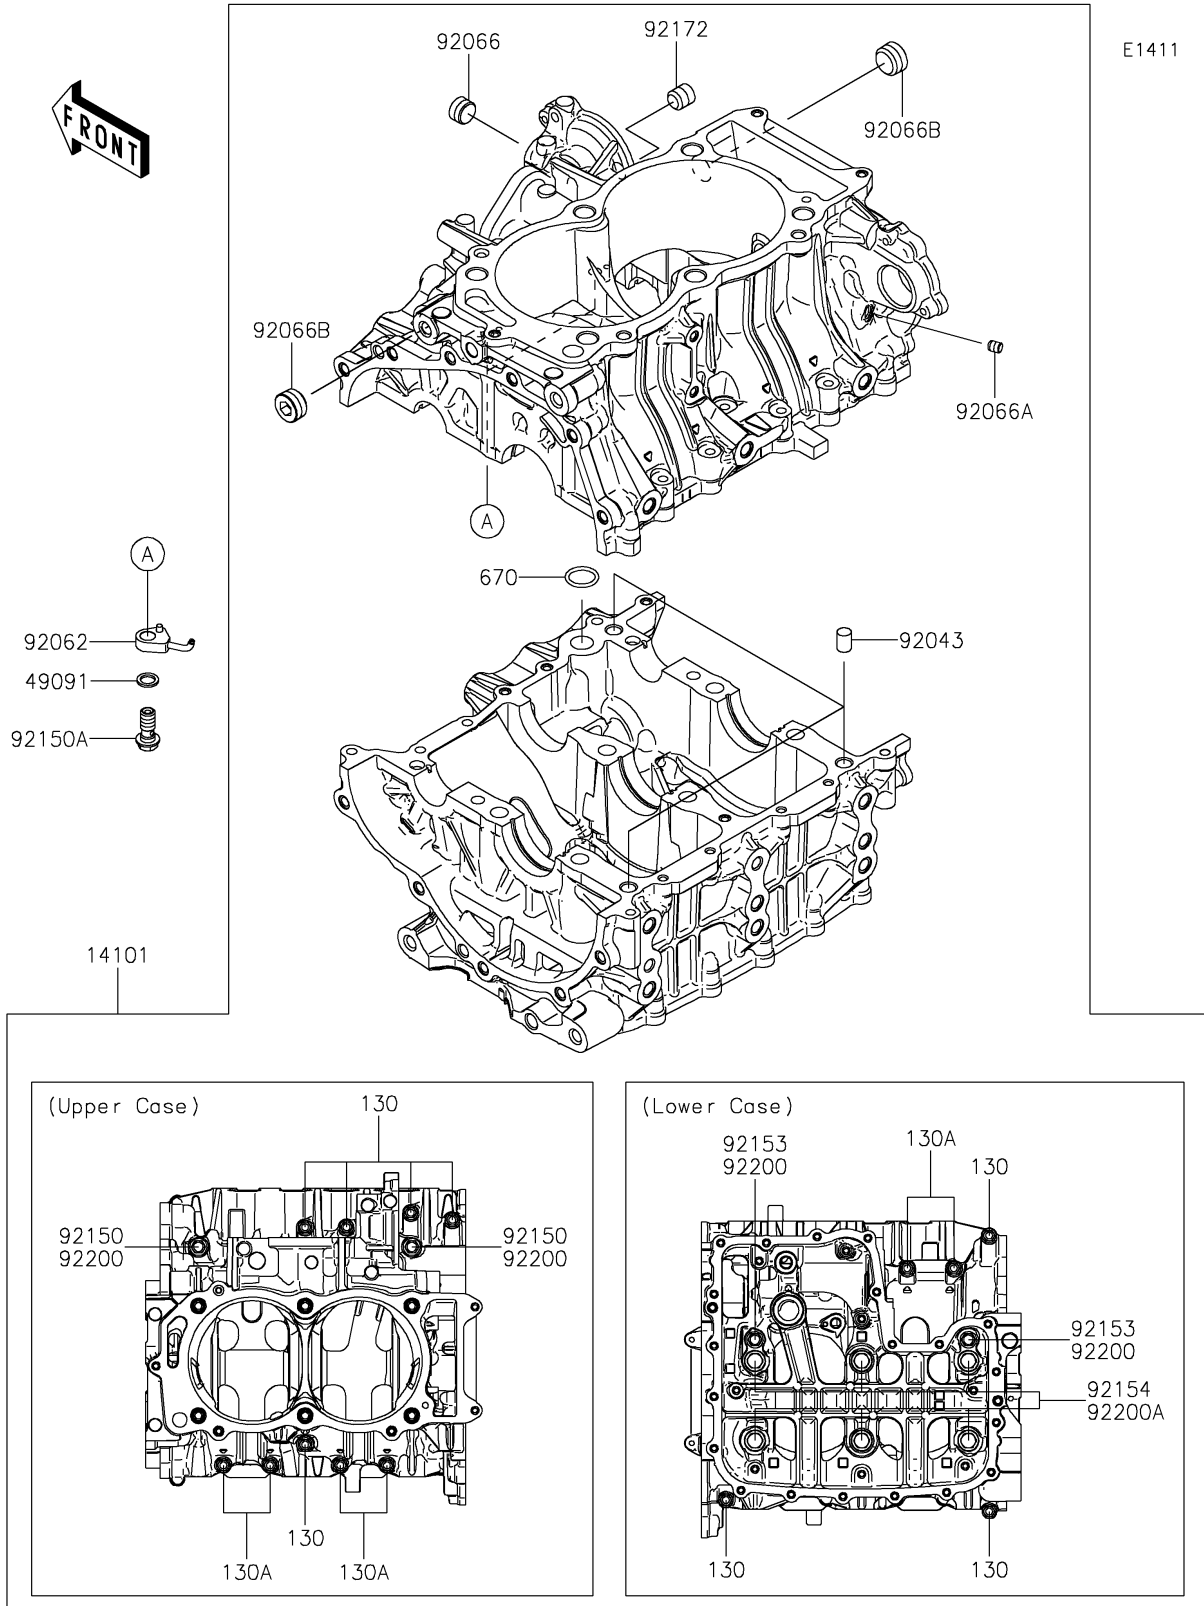

## PARTS DIAGRAM

### Crankcase

## PARTS LIST

### Crankcase

ITEM NAME	PART NUMBER	QUANTITY
SET-CRANKCASE (Ref # 14101)	14101-0087	1
WASHER-SEAL,10.1X14.5X1.5 (Ref # 49091)	49091-0001	2
PIN,10X14 (Ref # 92043)	92043-1506	3
NOZZLE,OIL JET (Ref # 92062)	92062-0566	2
PLUG (Ref # 92066)	92066-0836	1
PLUG,OIL LINE,7.2X8 (Ref # 92066A)	92066-1012	1
PLUG (Ref # 92066B)	92066-3779	2
BOLT,8X70 (Ref # 92150)	92150-1483	2
BOLT,BANJO,10X23 (Ref # 92150A)	92150-1641	2
BOLT,FLANGED,8X90 (Ref # 92153)	92153-1632	2
BOLT (Ref # 92154)	92154-3912	6
SCREW (Ref # 92172)	92172-1266	1
WASHER,8.2X16X1.6 (Ref # 92200)	92200-0047	4
WASHER,11.5X20.5X3.2 (Ref # 92200A)	92200-0727	6
BOLT-FLANGED,6X55 (Ref # 130)	130CA0655	8
BOLT-FLANGED,6X45 (Ref # 130A)	130CB0645	6
O RING,18MM (Ref # 670)	670D2018	1