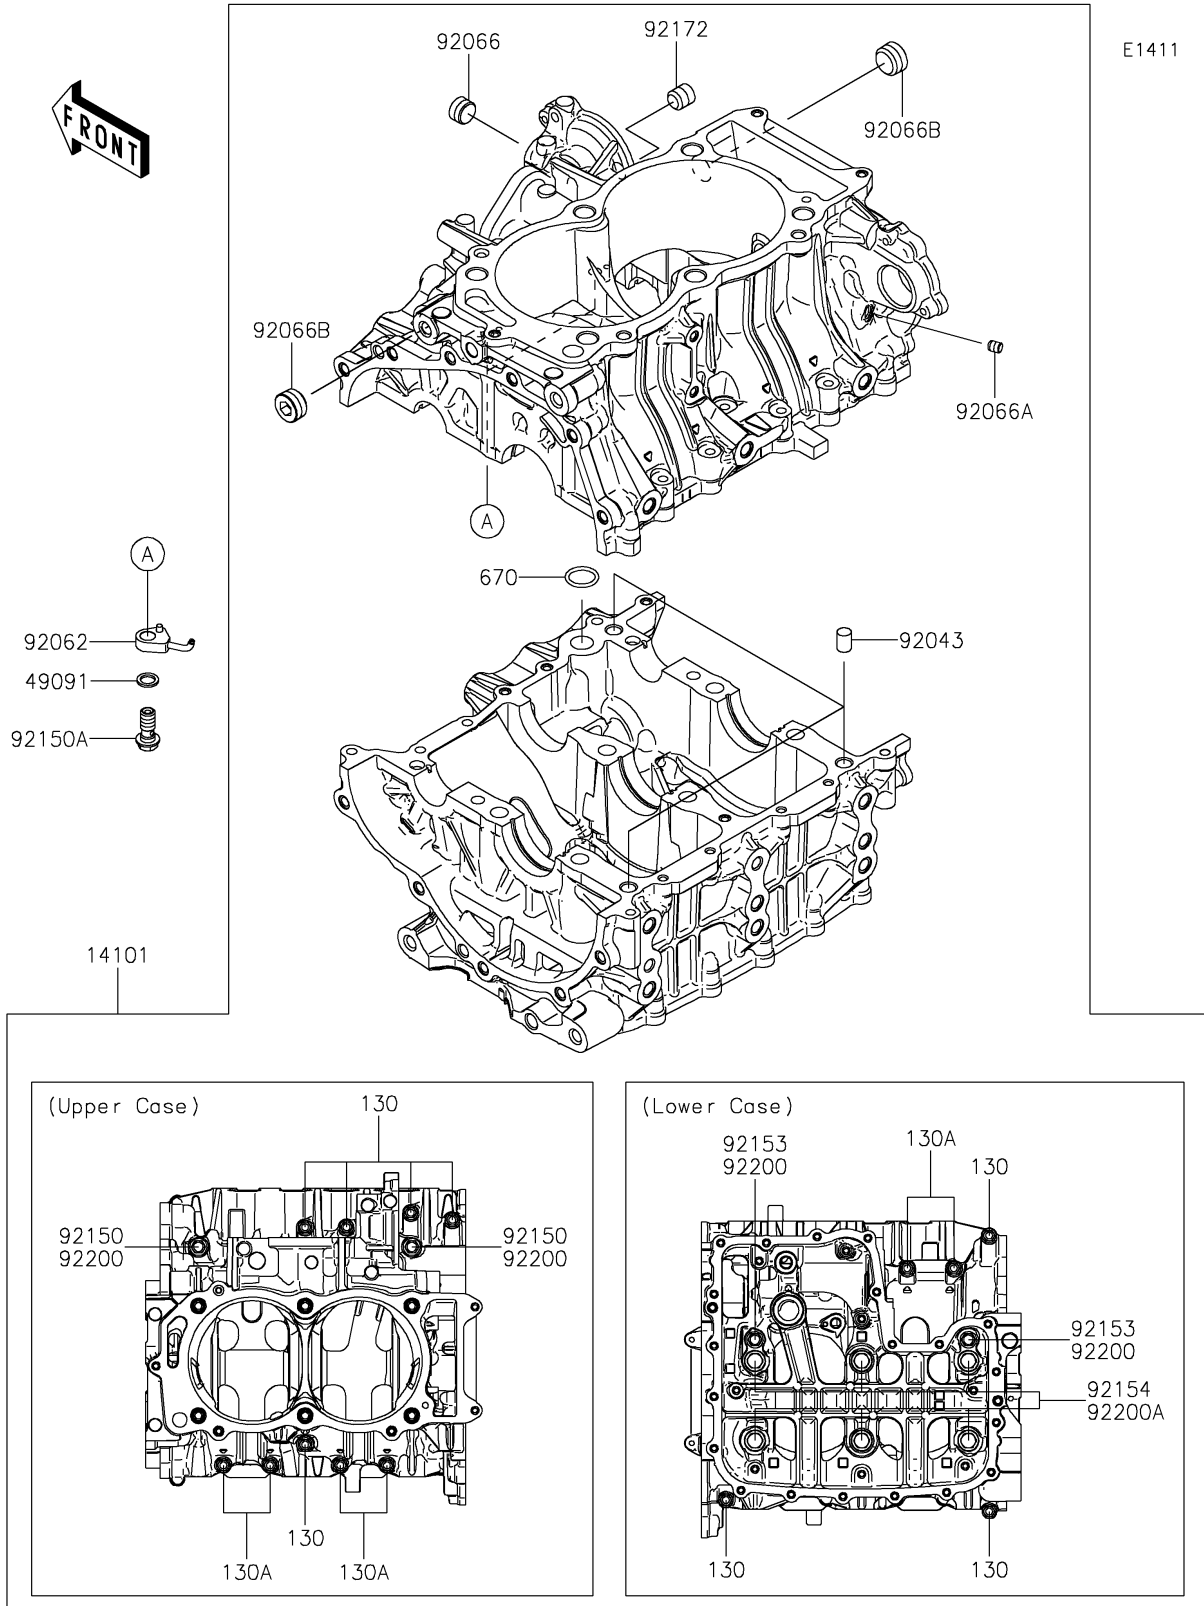

2025 Teryx KRX4 1000 Blackout Edition

PARTS DIAGRAM

Crankcase

2025 Teryx KRX4 1000 Blackout Edition

PARTS LIST

Crankcase

ITEM NAME	PART NUMBER	QUANTITY
-----------	-------------	----------
