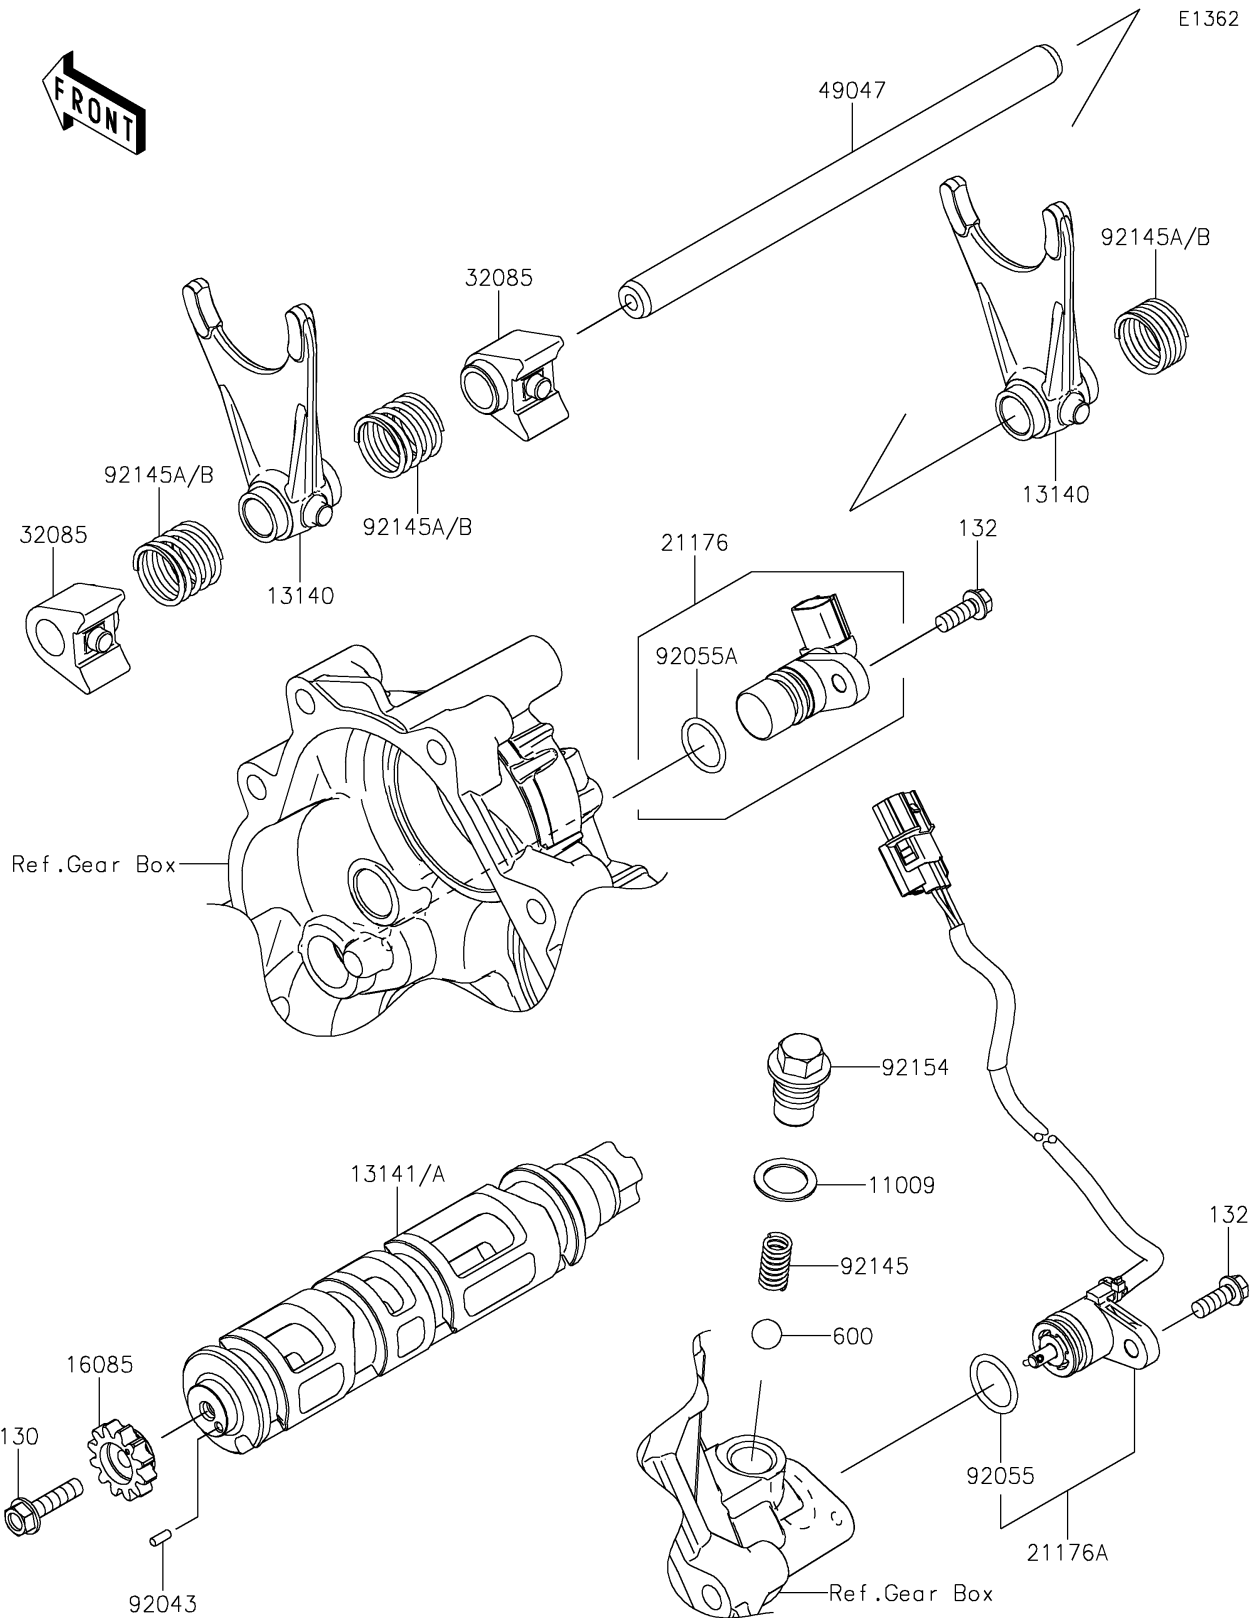

2026 Teryx KRX4 1000 Blackout Edition

PARTS DIAGRAM

Gear Change Drum/Shift Fork(s)

2026 Teryx KRX4 1000 Blackout Edition

PARTS LIST

Gear Change Drum/Shift Fork(s)

ITEM NAME	PART NUMBER	QUANTITY
GASKET,15.5X22X1 (Ref # 11009)	11009-1008	1
FORK-SHIFT (Ref # 13140)	13140-0693	2
DRUM-CHANGE (Ref # 13141)	13141-0614	1
DRUM-CHANGE (Ref # 13141A)	13141-0618	1
GEAR,12T (Ref # 16085)	16085-0681	1
SENSOR,SPEED (Ref # 21176)	21176-0891	1
SENSOR,GEAR POSITION (Ref # 21176A)	21176-1161	1
STOPPER (Ref # 32085)	32085-0901	2
ROD-SHIFT (Ref # 49047)	49047-0641	1
PIN,3X8 (Ref # 92043)	92043-1716	1
RING-O (Ref # 92055)	92055-0917	1
RING-O (Ref # 92055A)	92055-1639	1
SPRING (Ref # 92145)	92145-1590	1
SPRING (Ref # 92145A)	92145-2276	3
SPRING (Ref # 92145B)	92145-2315	3
BOLT,CHANGE POSITION (Ref # 92154)	92154-1366	1
BOLT-FLANGED,6X25 (Ref # 130)	130CA0625	1
BOLT-FLANGED-SMALL,6X16 (Ref # 132)	132BA0616	2
BALL-STEEL,13/32 (Ref # 600)	600A1300	1