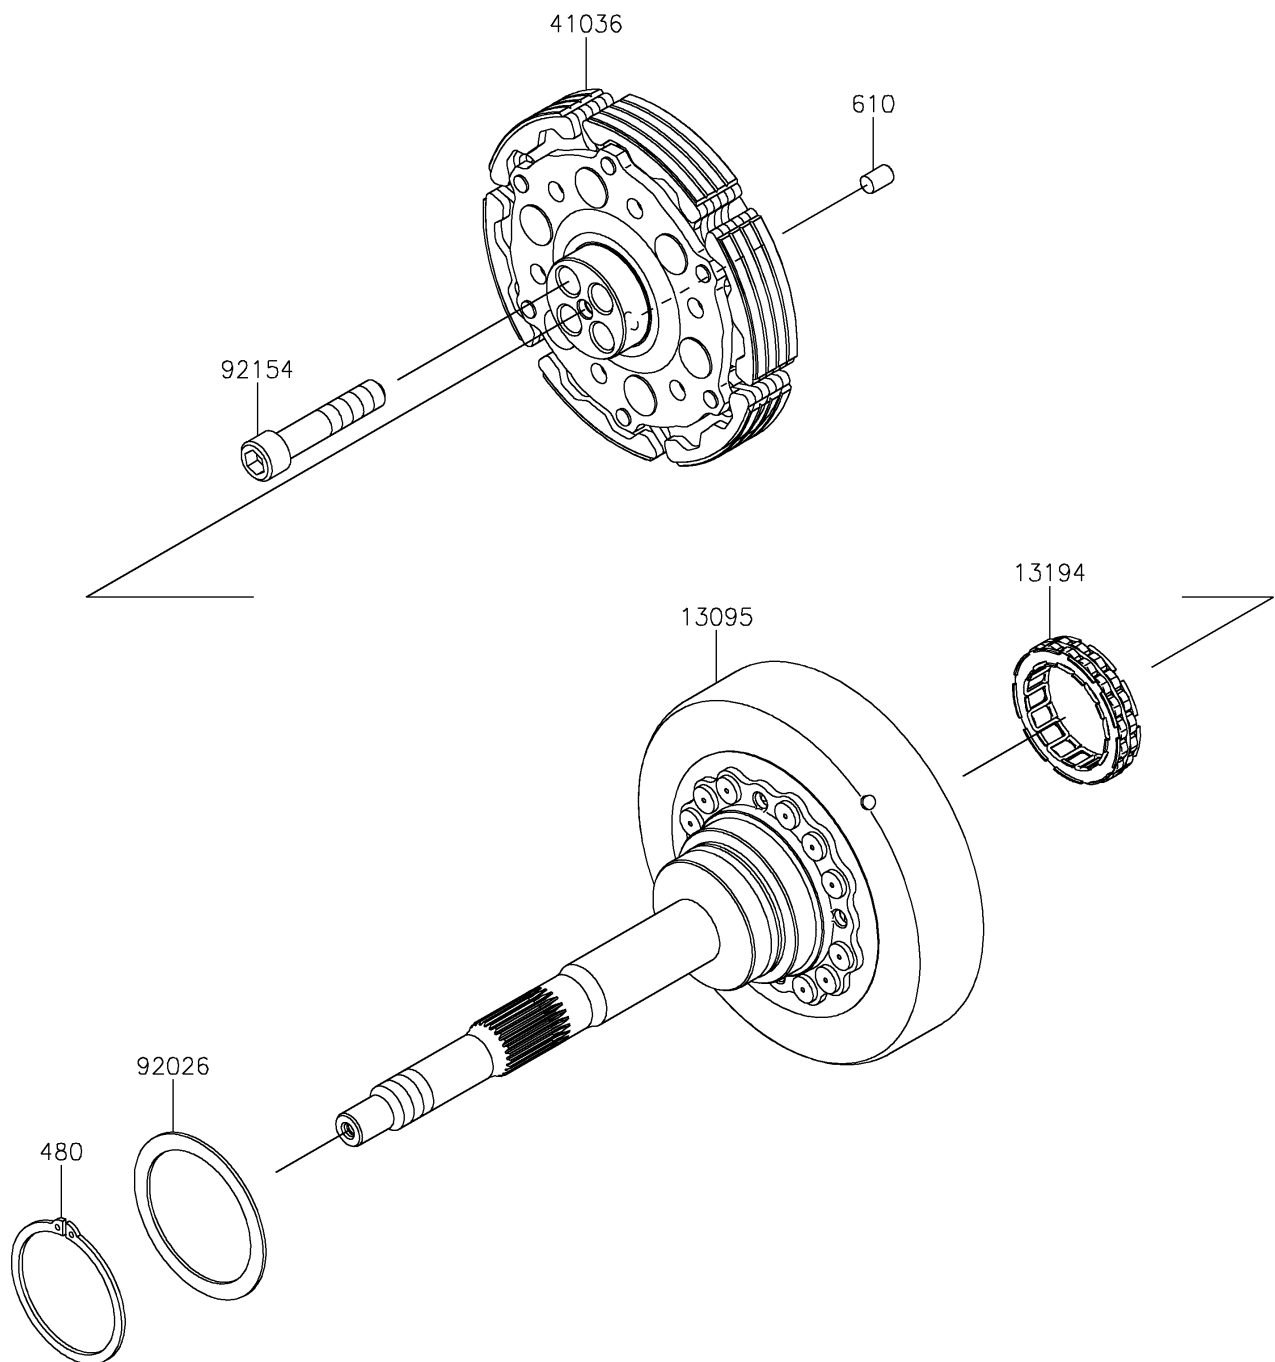

2025 Teryx KRX4 1000 Blackout Edition

PARTS DIAGRAM

Clutch

E1350

2025 Teryx KRX4 1000 Blackout Edition

PARTS LIST

Clutch

ITEM NAME	PART NUMBER	QUANTITY
-----------	-------------	----------
