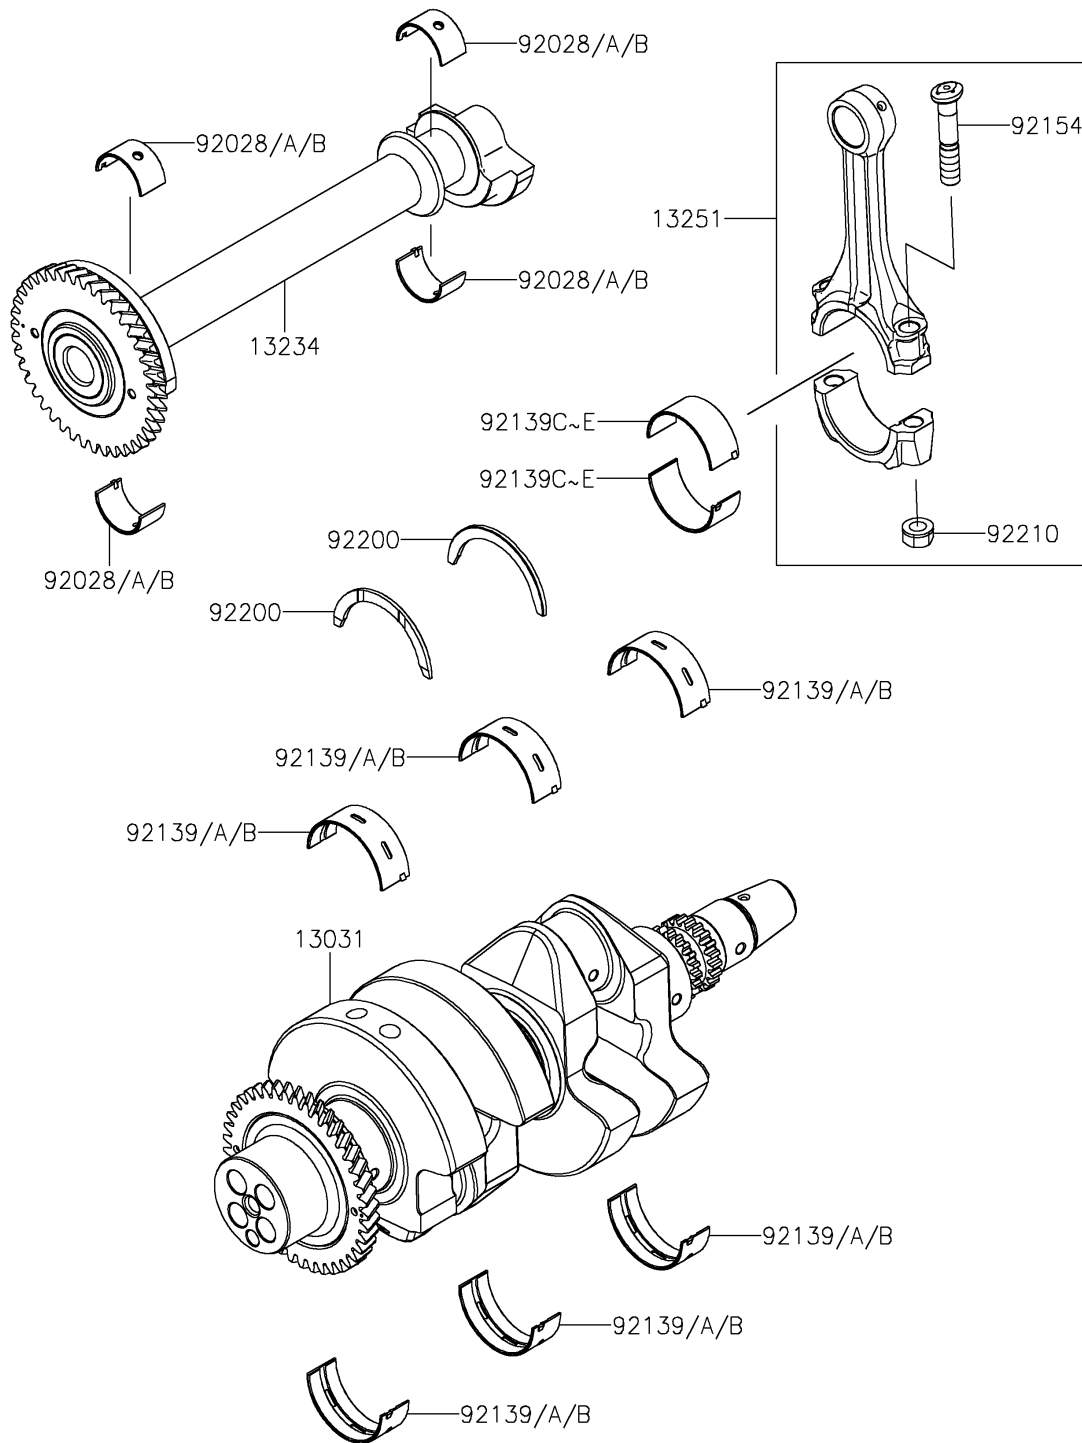

2026 TERYX® KRX4™ 1000 BLACKOUT EDITION

PARTS DIAGRAM

Crankshaft

E1321

2026 TERYX® KRX4™ 1000 BLACKOUT EDITION

PARTS LIST Crankshaft

ITEM NAME	PART NUMBER	QUANTITY
-----------	-------------	----------
