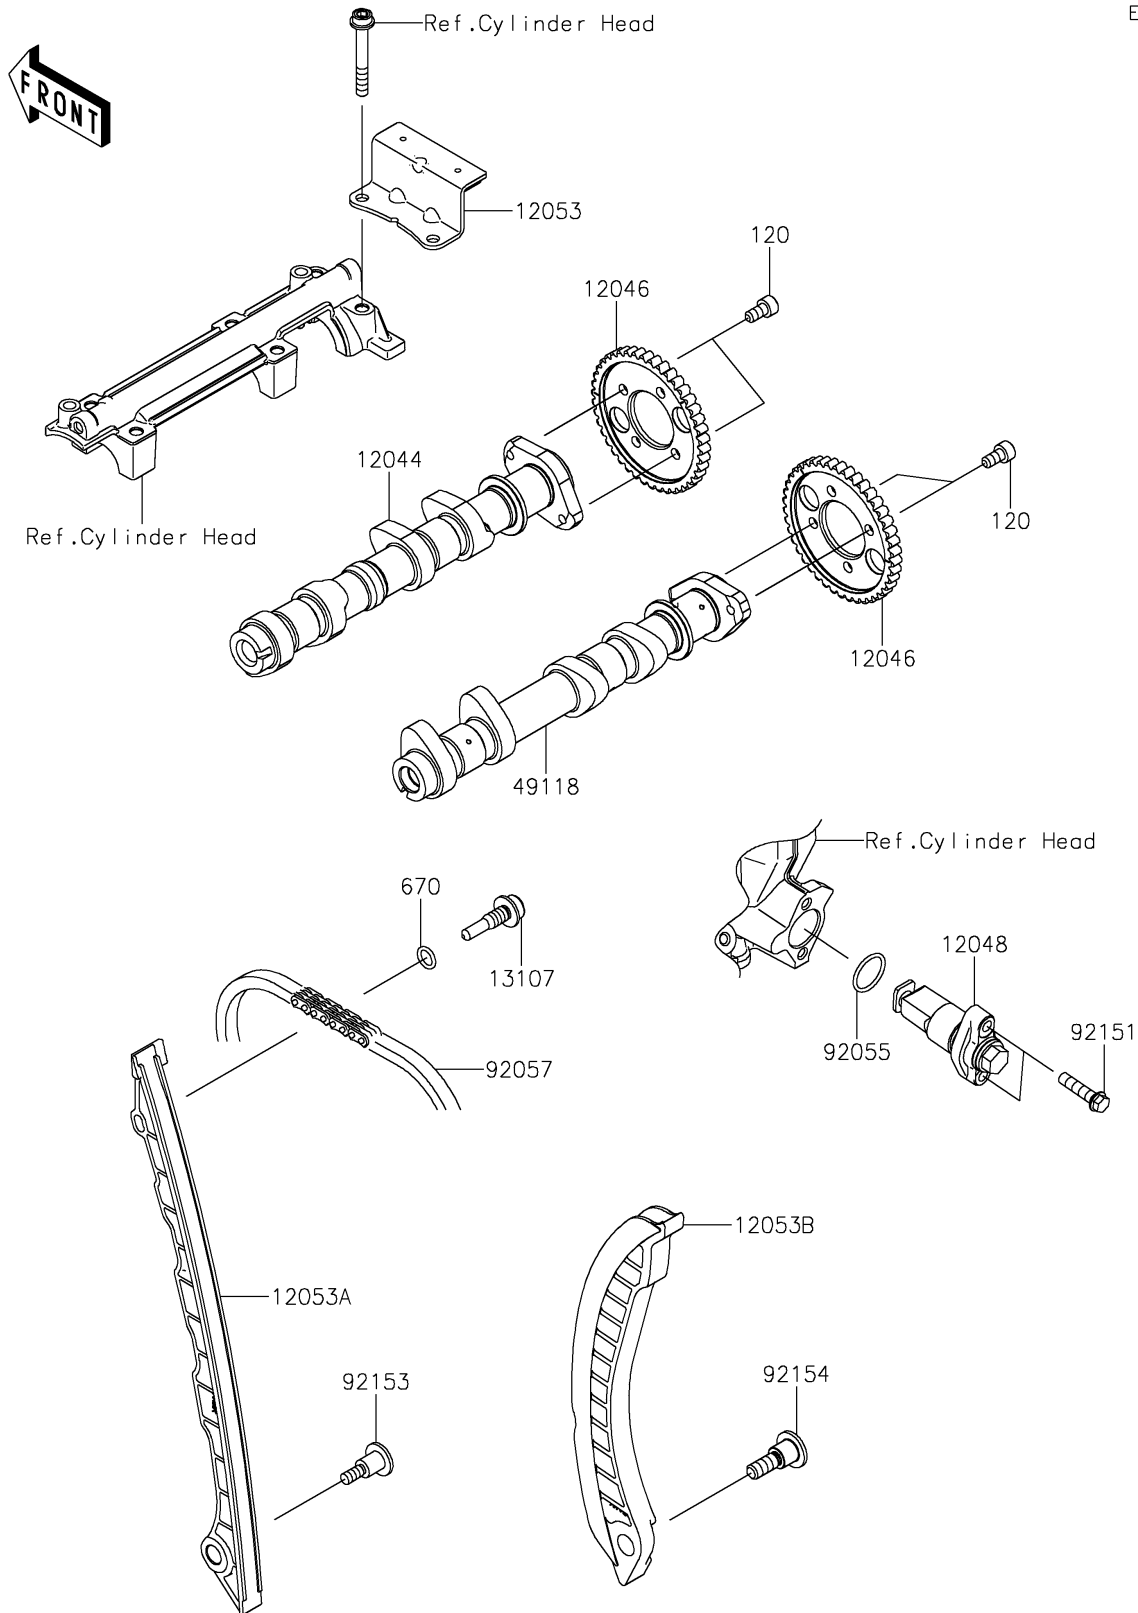

## PARTS DIAGRAM

### Camshaft(s)/Tensioner

E1230

## PARTS LIST

### Camshaft(s)/Tensioner

ITEM NAME	PART NUMBER	QUANTITY
CAMSHAFT-VALVE,EX (Ref # 12044)	12044-0964	1
SPROCKET,CAM,42T (Ref # 12046)	12046-0618	2
TENSIONER-ASSY (Ref # 12048)	12048-0102	1
GUIDE-CHAIN,UPP (Ref # 12053)	12053-0278	1
GUIDE-CHAIN,FR (Ref # 12053A)	12053-0279	1
GUIDE-CHAIN,RR (Ref # 12053B)	12053-0280	1
SHAFT,CHAIN GUIDE (Ref # 13107)	13107-0157	1
CAMSHAFT-COMP,IN (Ref # 49118)	49118-0974	1
RING-O,18.8X1.9 (Ref # 92055)	92055-086	1
CHAIN,98XRH2015-148M (Ref # 92057)	92057-0769	1
BOLT,FLANGED-SMALL,6X25 (Ref # 92151)	92151-1930	2
BOLT,SOCKET,6X24.5 (Ref # 92153)	92153-1200	1
BOLT,8X29 (Ref # 92154)	92154-3930	1
BOLT-SOCKET,6X12 (Ref # 120)	120CA0612	4
O RING,9MM (Ref # 670)	670D1509	1