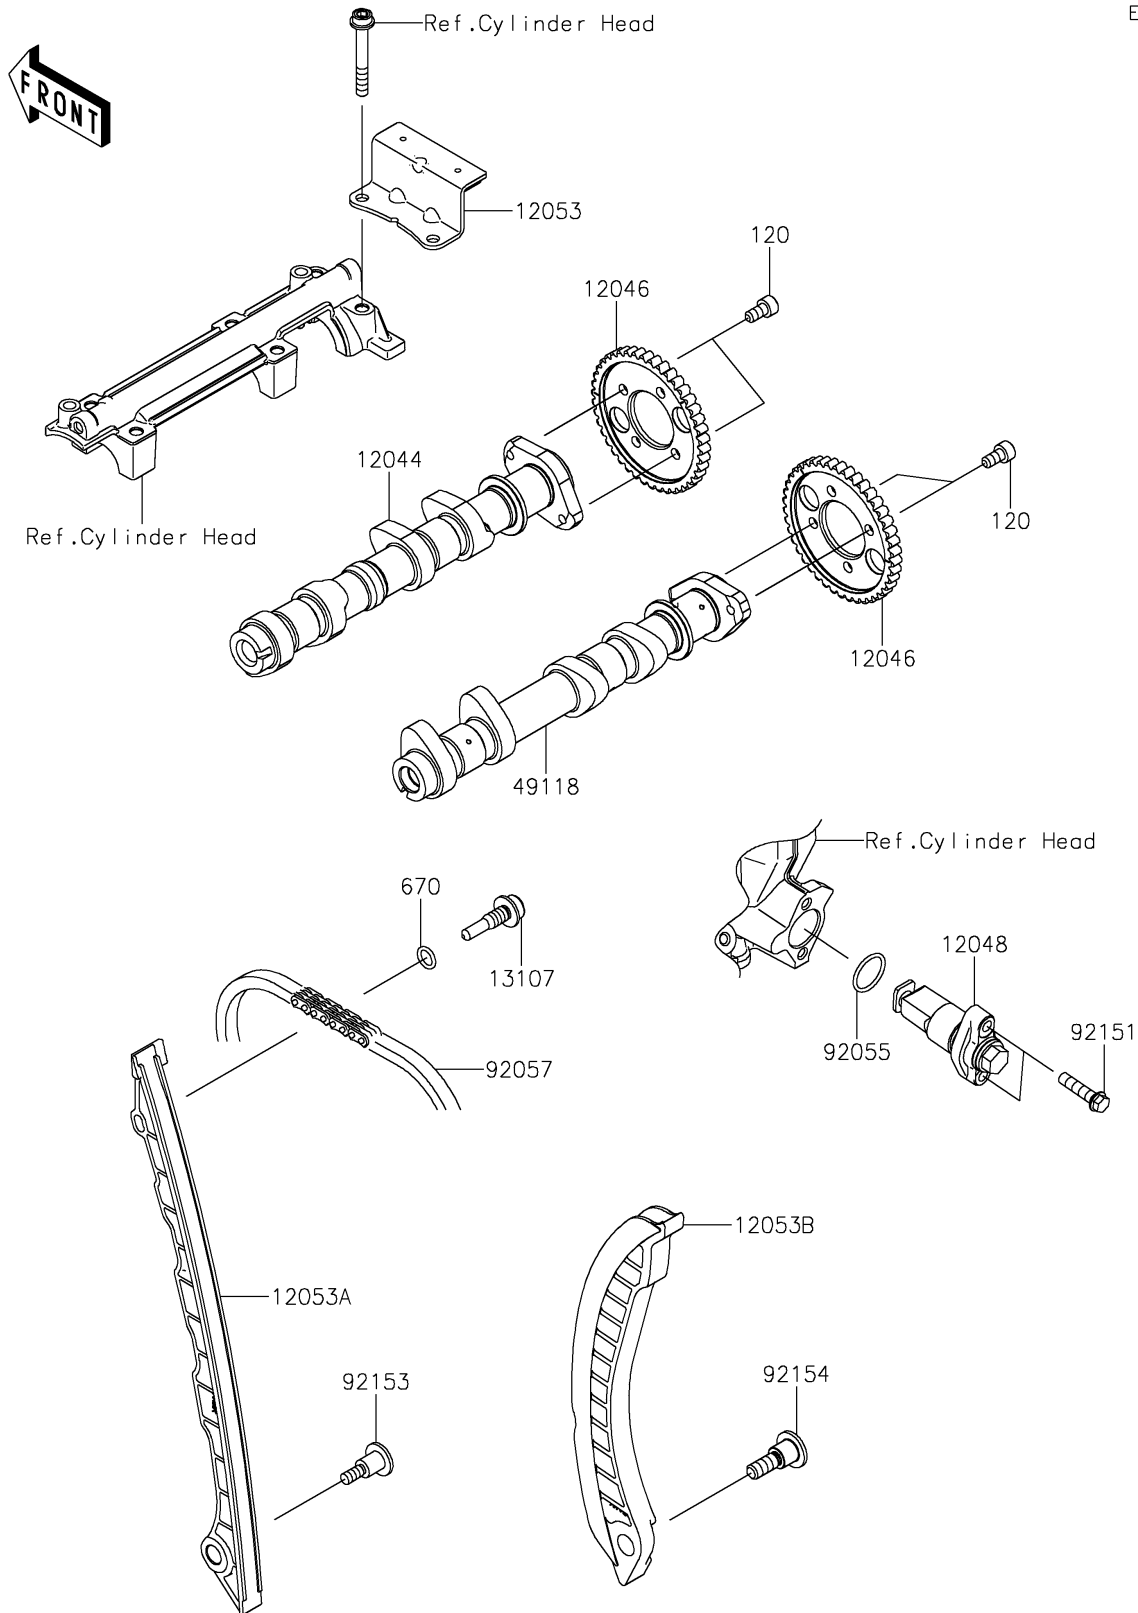

2025 TERYX® KRX4™ 1000 BLACKOUT EDITION

PARTS DIAGRAM

Camshaft(s)/Tensioner

E1230

2025 TERYX® KRX4™ 1000 BLACKOUT EDITION

Kawasaki
Let the Good Times Roll®

PARTS LIST

Camshaft(s)/Tensioner

ITEM NAME	PART NUMBER	QUANTITY
CAMSHAFT-VALVE,EX (Ref # 12044)	12044-0964	1
SPROCKET,CAM,42T (Ref # 12046)	12046-0618	2
TENSIONER-ASSY (Ref # 12048)	12048-0102	1
GUIDE-CHAIN,UPP (Ref # 12053)	12053-0278	1
GUIDE-CHAIN,FR (Ref # 12053A)	12053-0279	1
GUIDE-CHAIN,RR (Ref # 12053B)	12053-0280	1
SHAFT,CHAIN GUIDE (Ref # 13107)	13107-0157	1
CAMSHAFT-COMP,IN (Ref # 49118)	49118-0974	1
RING-O,18.8X1.9 (Ref # 92055)	92055-086	1
CHAIN,98XRH2015-148M (Ref # 92057)	92057-0769	1
BOLT,FLANGED-SMALL,6X25 (Ref # 92151)	92151-1930	2
BOLT,SOCKET,6X24.5 (Ref # 92153)	92153-1200	1
BOLT,8X29 (Ref # 92154)	92154-3930	1
BOLT-SOCKET,6X12 (Ref # 120)	120CA0612	4
O RING,9MM (Ref # 670)	670D1509	1