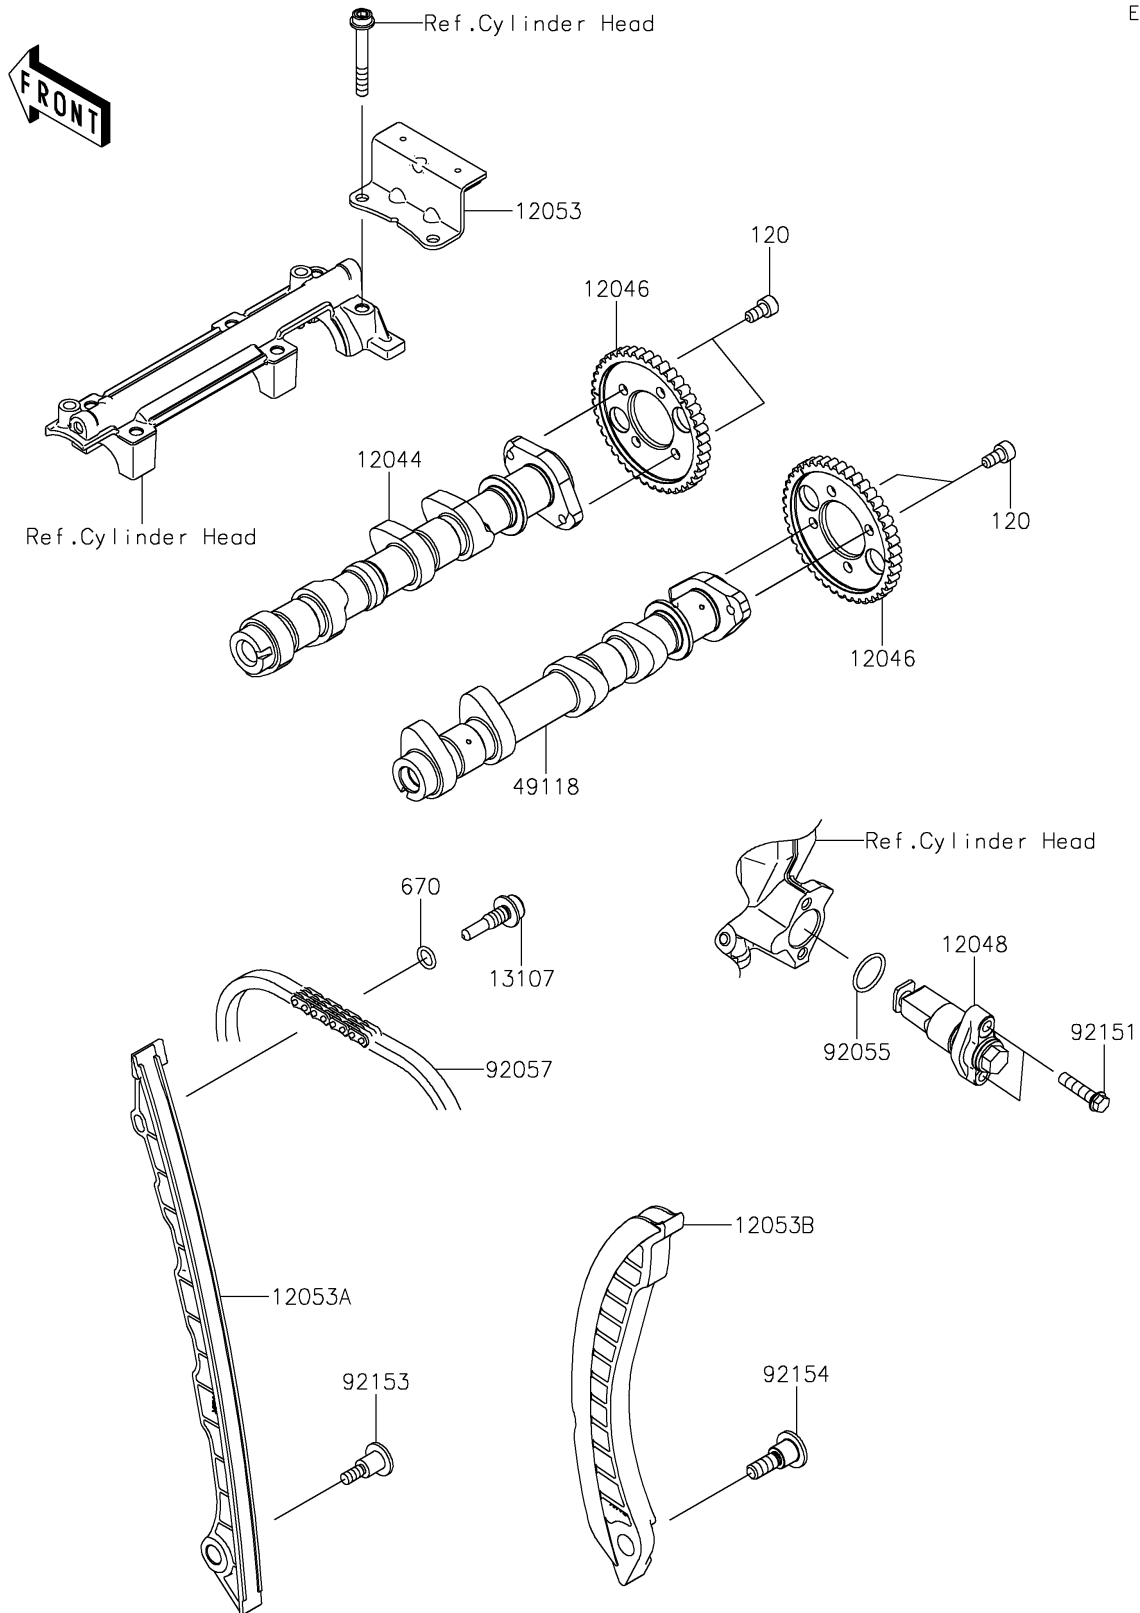

2026 TERYX® KRX4™ 1000 BLACKOUT EDITION

PARTS DIAGRAM

Camshaft(s)/Tensioner

E1230

2026 TERYX® KRX4™ 1000 BLACKOUT EDITION

Kawasaki
Let the Good Times Roll®

PARTS LIST

Camshaft(s)/Tensioner

ITEM NAME	PART NUMBER	QUANTITY
CAMSHAFT-VALVE,EX (Ref # 12044)	12044-0964	1
SPROCKET,CAM,42T (Ref # 12046)	12046-0618	2
TENSIONER-ASSY (Ref # 12048)	12048-0102	1
GUIDE-CHAIN,UPP (Ref # 12053)	12053-0278	1
GUIDE-CHAIN,FR (Ref # 12053A)	12053-0279	1
GUIDE-CHAIN,RR (Ref # 12053B)	12053-0280	1
SHAFT,CHAIN GUIDE (Ref # 13107)	13107-0157	1
CAMSHAFT-COMP,IN (Ref # 49118)	49118-0974	1
RING-O,18.8X1.9 (Ref # 92055)	92055-086	1
CHAIN,98XRH2015-148M (Ref # 92057)	92057-0769	1
BOLT,FLANGED-SMALL,6X25 (Ref # 92151)	92151-1930	2
BOLT,SOCKET,6X24.5 (Ref # 92153)	92153-1200	1
BOLT,8X29 (Ref # 92154)	92154-3930	1
BOLT-SOCKET,6X12 (Ref # 120)	120CA0612	4
O RING,9MM (Ref # 670)	670D1509	1