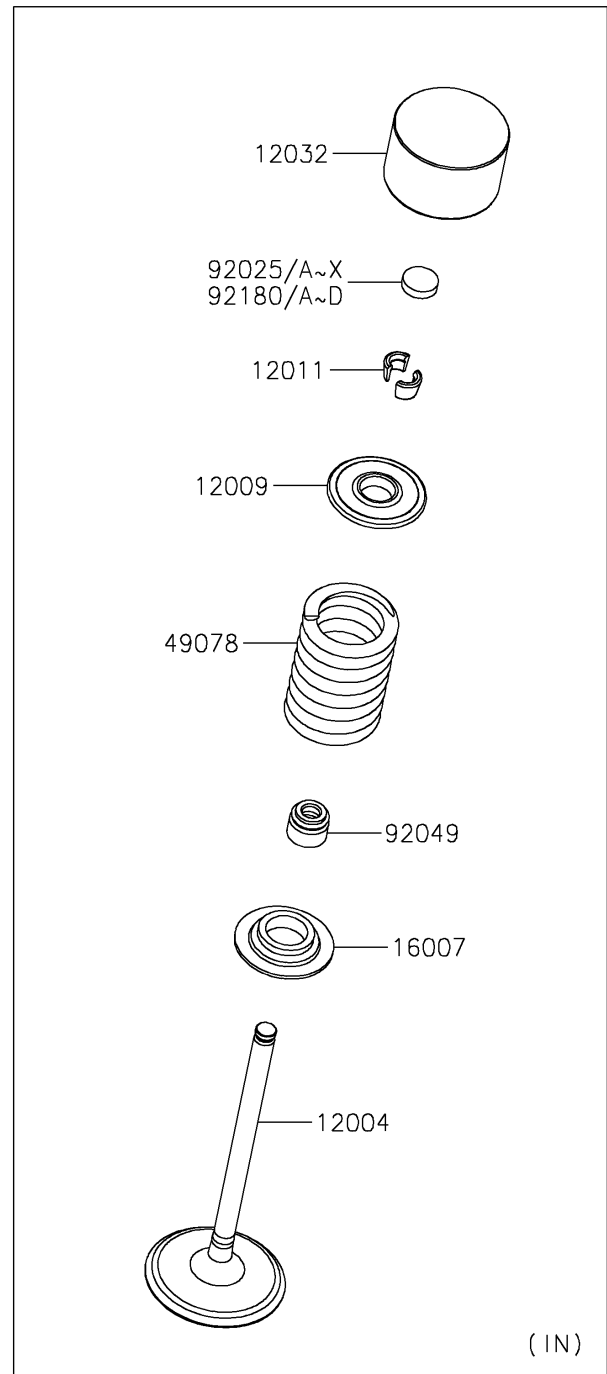

# 2025 Teryx KRX4 1000 Blackout Edition

## PARTS DIAGRAM

Valve(s)

E1210

## PARTS LIST

Valve(s)

ITEM NAME	PART NUMBER	QUANTITY
-----------	-------------	----------