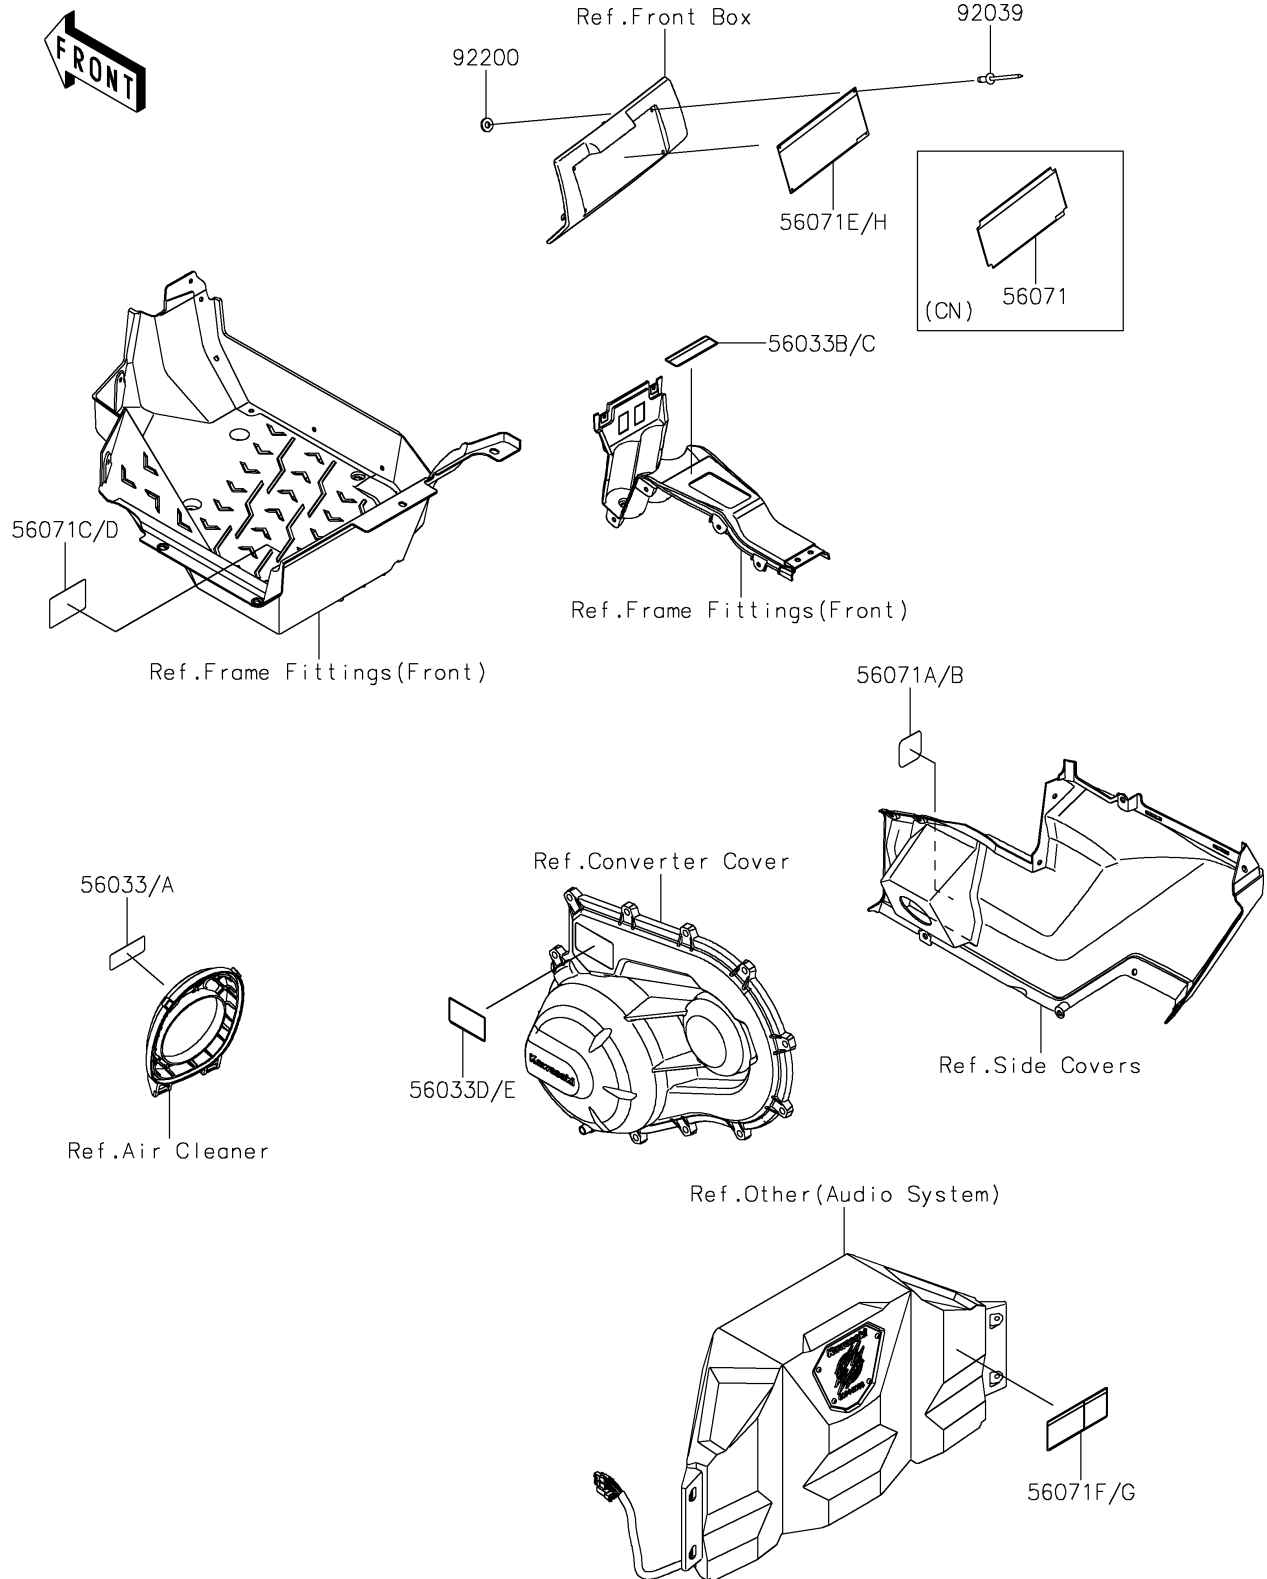

# 2025 Teryx KRX 1000 Blackout Edition

## PARTS DIAGRAM

### Labels

F2860

## PARTS LIST Labels

ITEM NAME	PART NUMBER	QUANTITY
-----------	-------------	----------

---