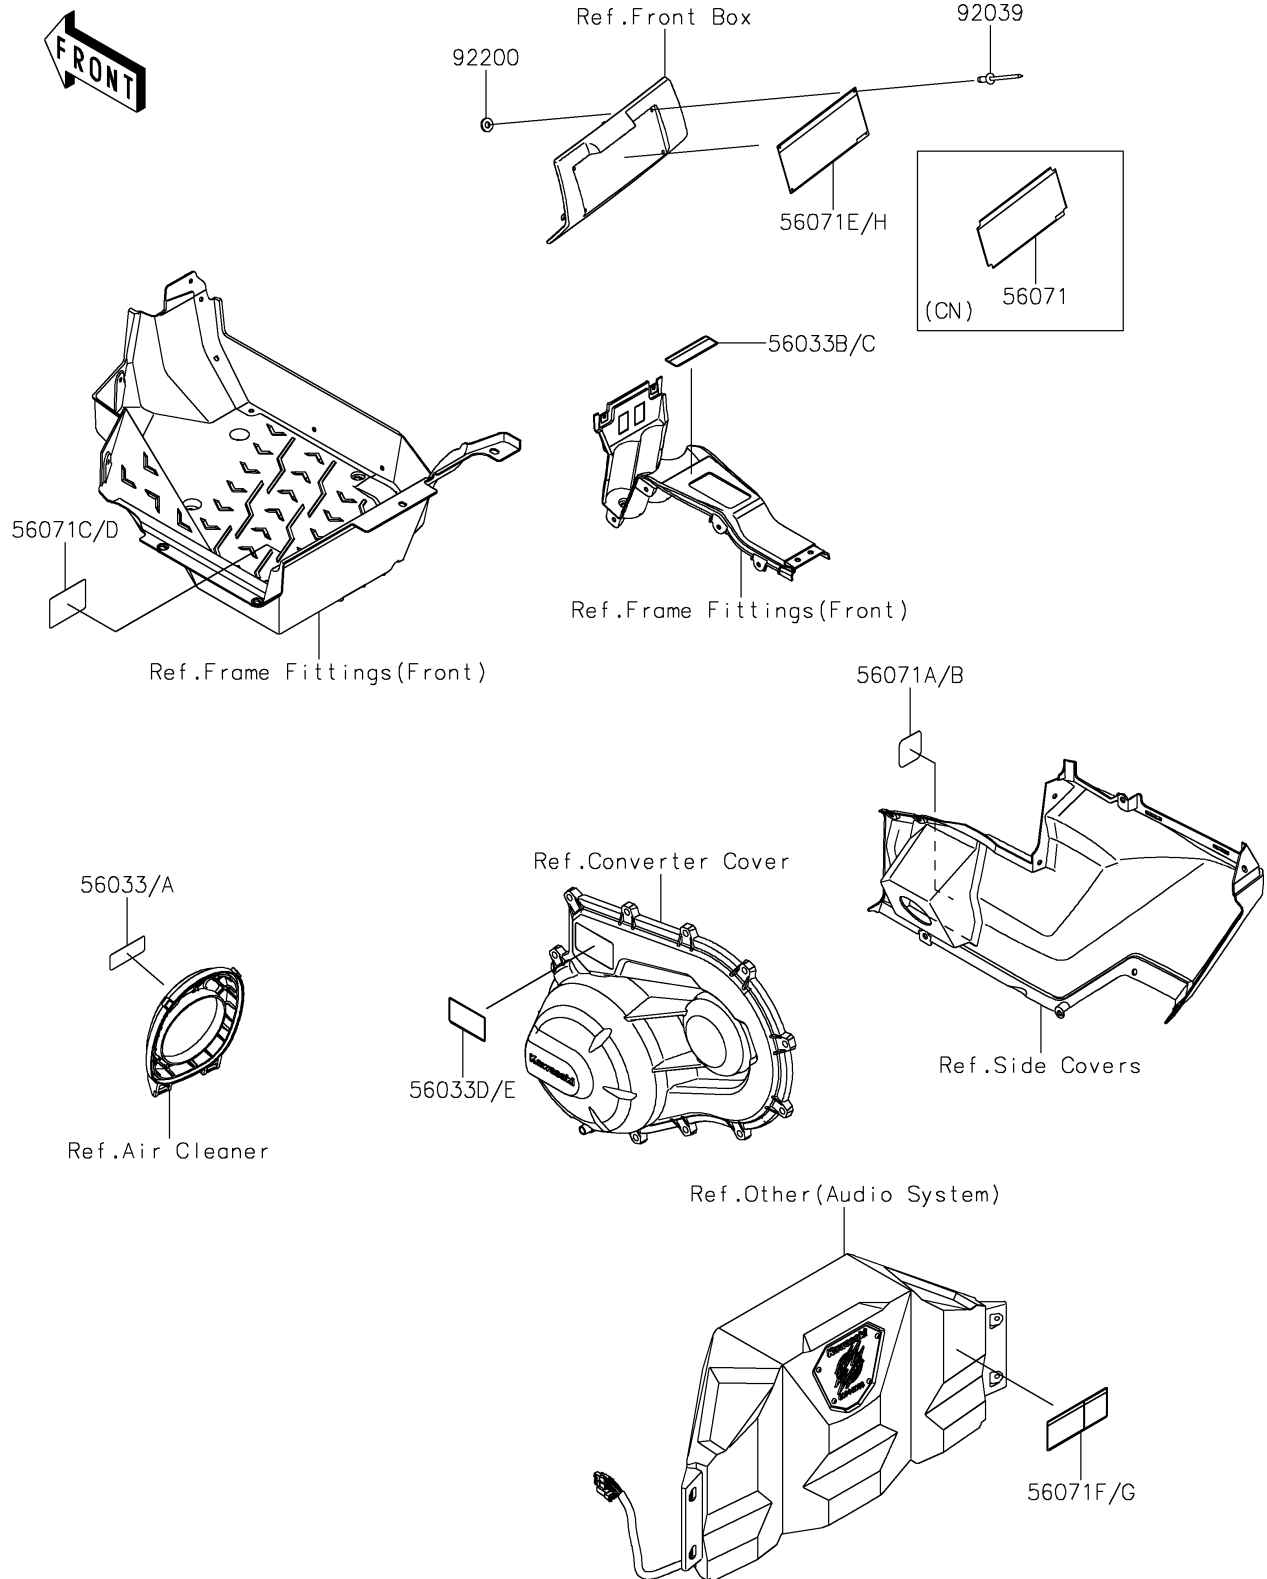

2025 TERYX KRX® 1000 BLACKOUT EDITION

PARTS DIAGRAM

Labels

F2860

2025 TERYX KRX[®] 1000 BLACKOUT EDITION

PARTS LIST

Labels

| ITEM NAME | PART NUMBER | QUANTITY |
|-----------|-------------|----------|
|-----------|-------------|----------|
