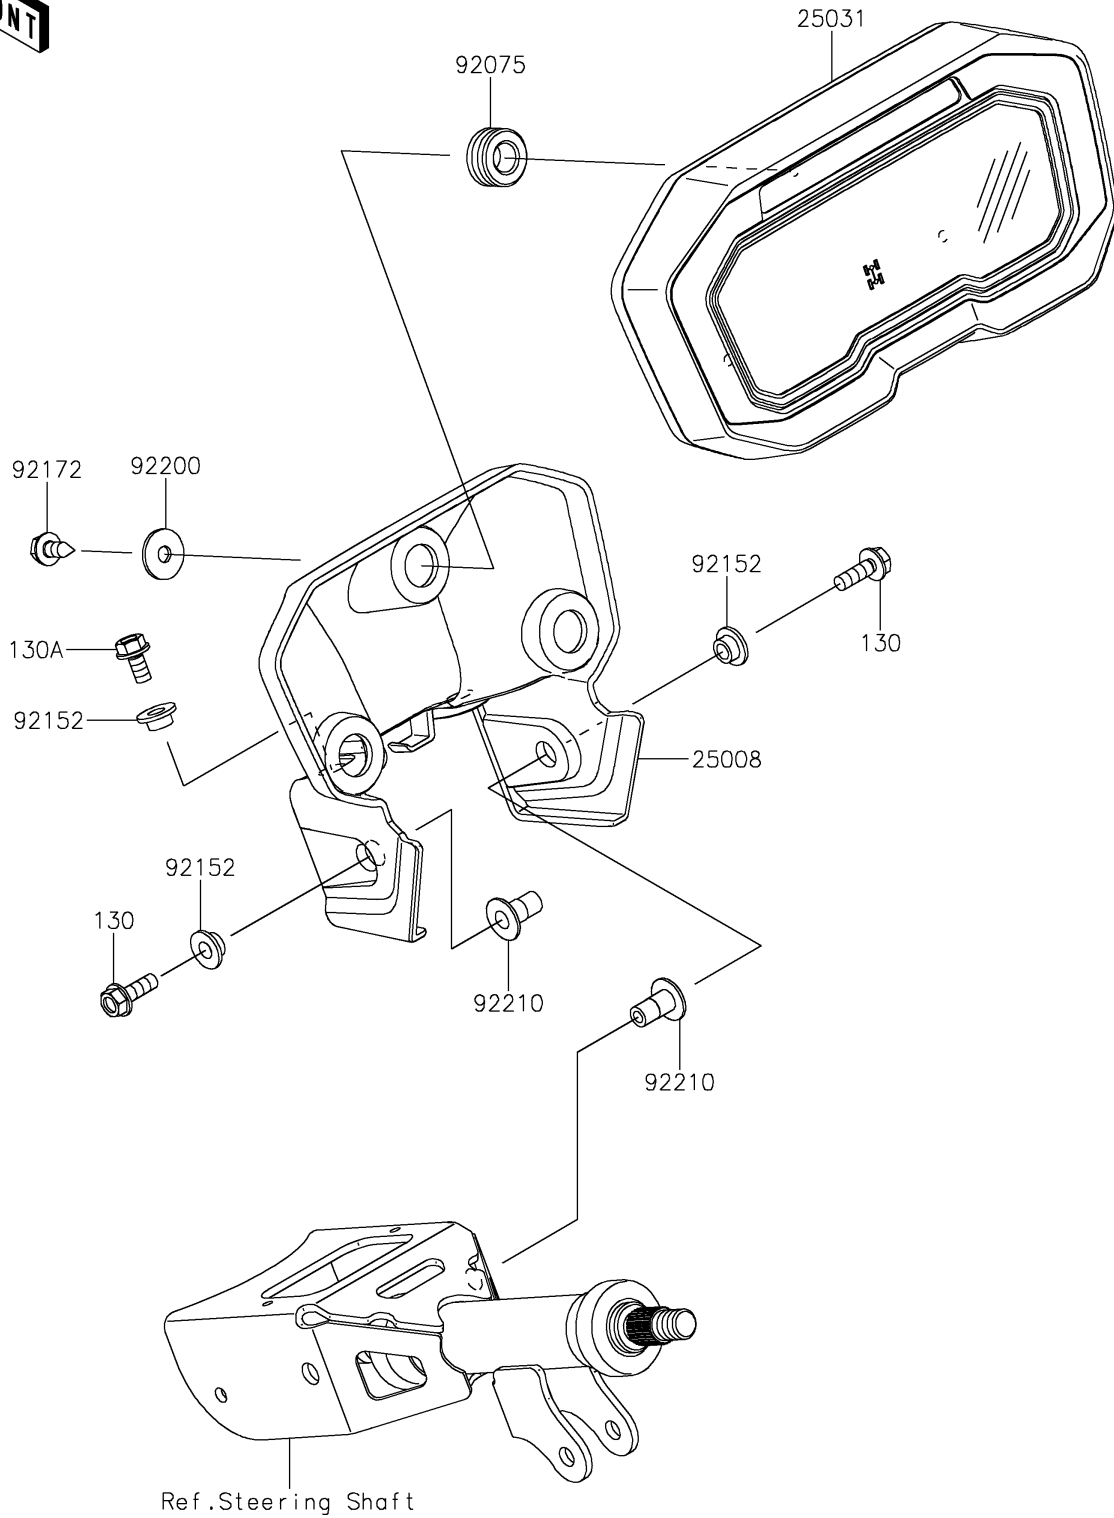

# 2025 Teryx KRX 1000 Blackout Edition

## PARTS DIAGRAM

Meter(s)

F2530

## PARTS LIST

Meter(s)

ITEM NAME	PART NUMBER	QUANTITY
-----------	-------------	----------

---