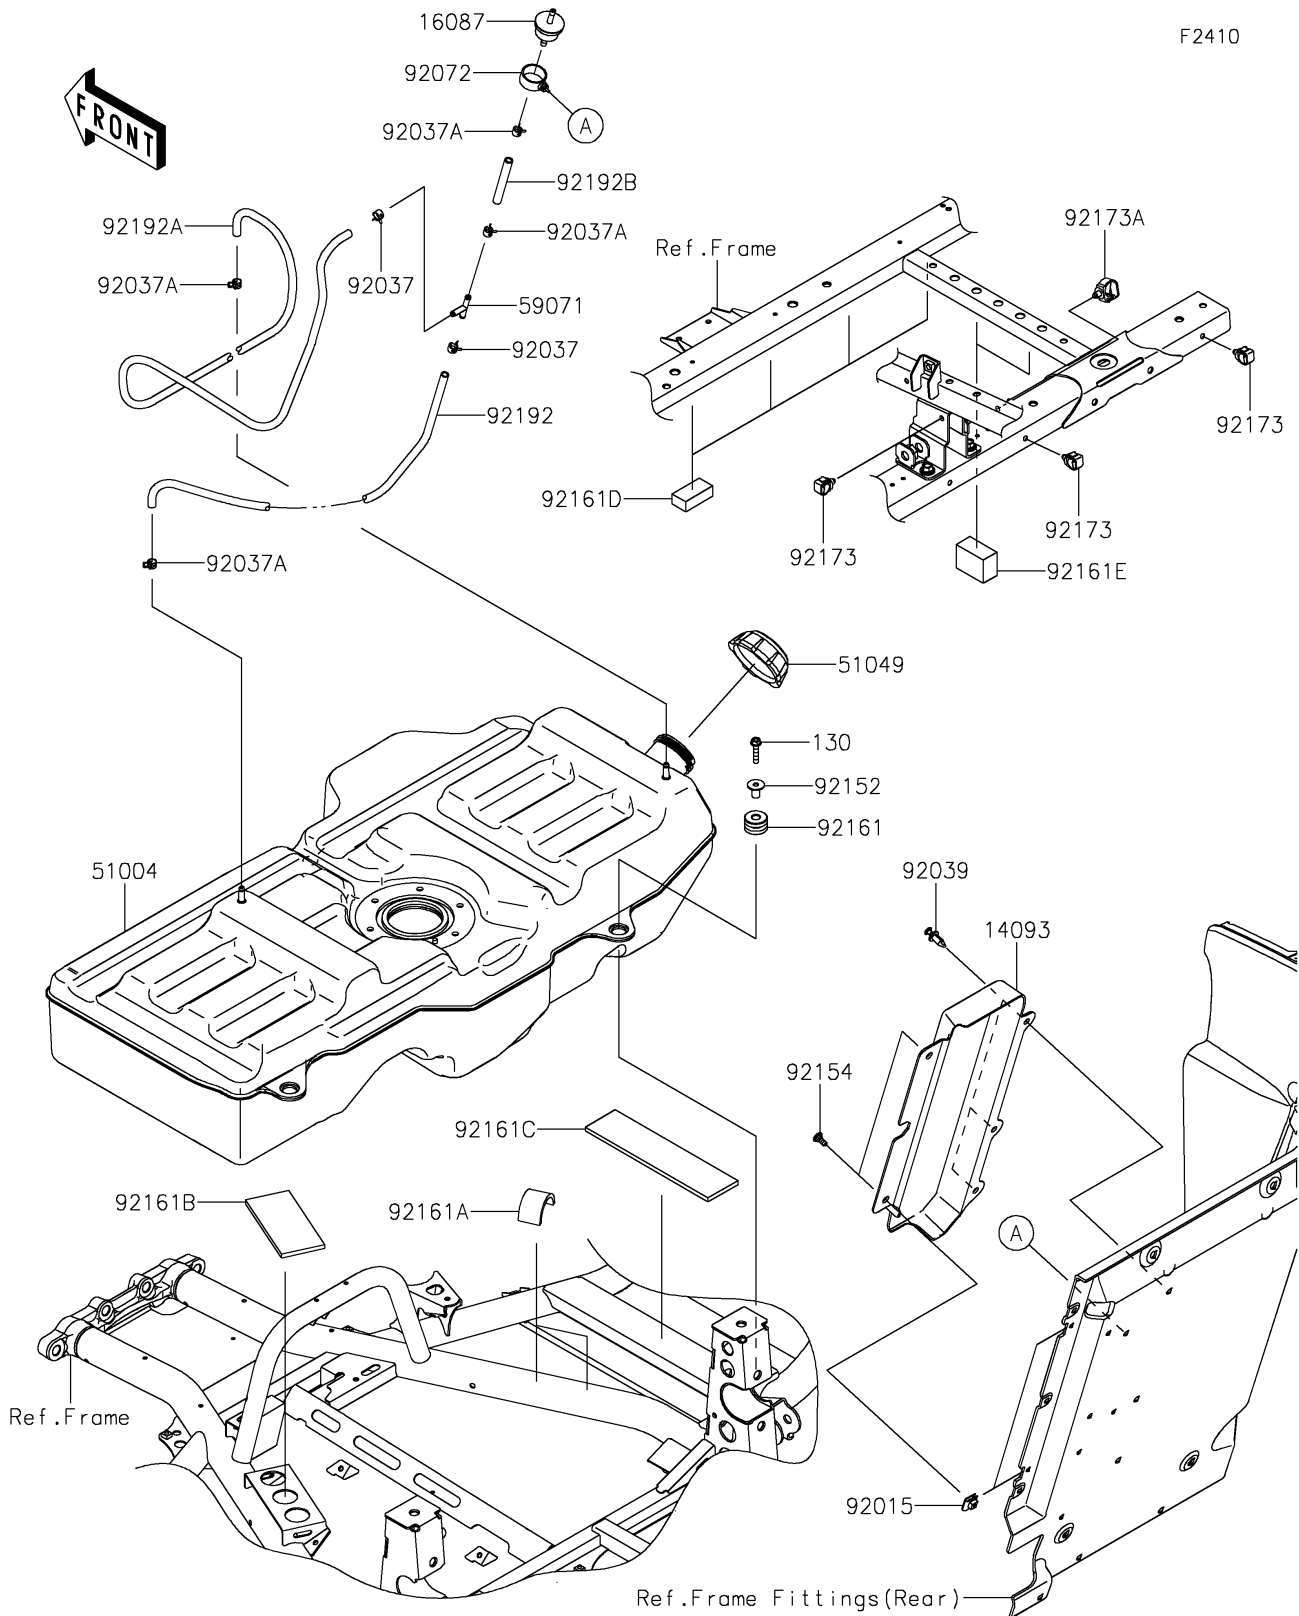

2026 TERYX KRX® 1000 BLACKOUT EDITION

PARTS DIAGRAM

Fuel Tank(CA)

2026 TERYX KRX[®] 1000 BLACKOUT EDITION

PARTS LIST

Fuel Tank(CA)

ITEM NAME	PART NUMBER	QUANTITY
-----------	-------------	----------
