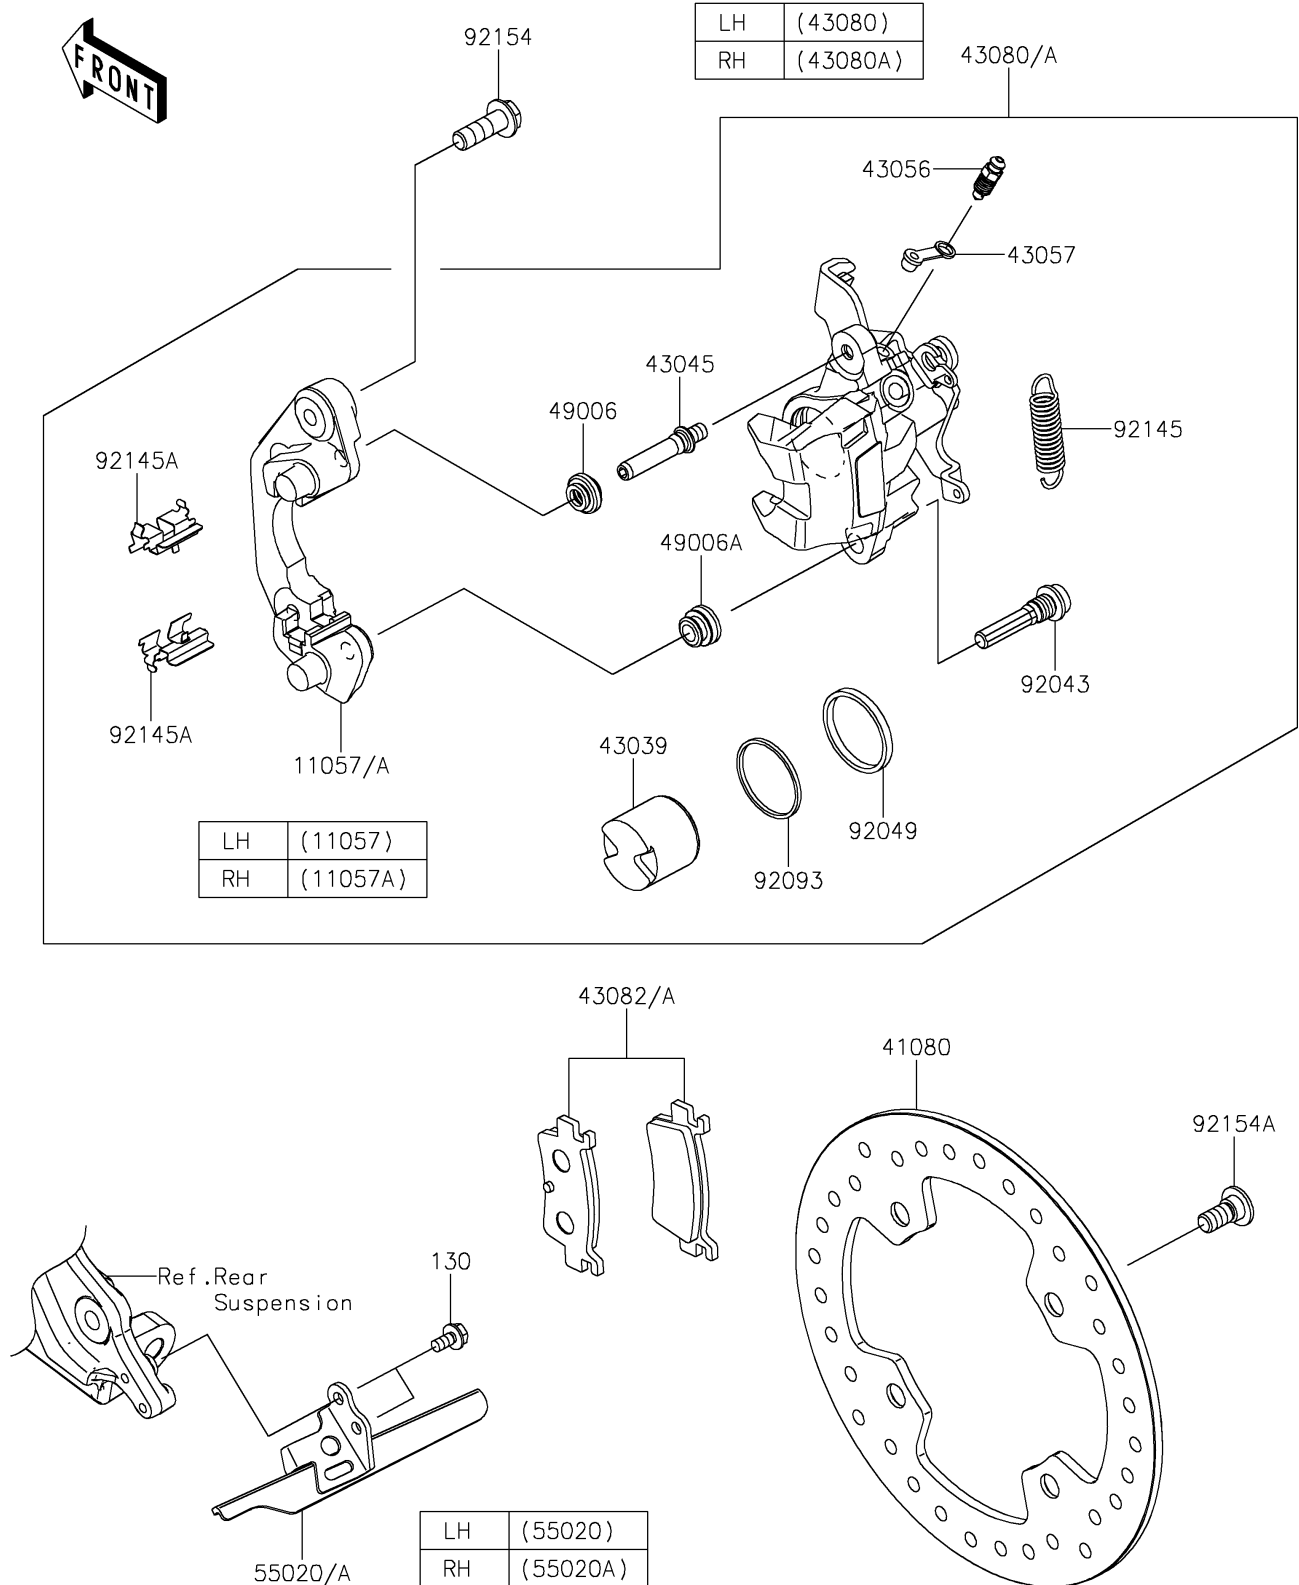

## PARTS DIAGRAM

### Rear Brake

F2294

## PARTS LIST

### Rear Brake

ITEM NAME	PART NUMBER	QUANTITY
BRACKET,LH (Ref # 11057)	11057-2900	1
BRACKET,RH (Ref # 11057A)	11057-2902	1
DISC,BRAKE (Ref # 41080)	41080-0712	2
PISTON-BRAKE (Ref # 43039)	43039-0022	2
SHAFT-CALIPER (Ref # 43045)	43045-0017	2
BREATHER-BRAKE (Ref # 43056)	43056-0055	2
CAP-BREATHER (Ref # 43057)	43057-0552	2
CALIPER-SUB-ASSY,RR,LH (Ref # 43080)	43080-0223	1
CALIPER-SUB-ASSY,RR,RH (Ref # 43080A)	43080-0224	1
PAD-ASSY-BRAKE (Ref # 43082)	43082-0197	2
BOOT (Ref # 49006)	49006-0566	2
BOOT (Ref # 49006A)	49006-0624	2
GUARD,RR-CALIPER,LH (Ref # 55020)	55020-2268	1
GUARD,RR-CALIPER,RH (Ref # 55020A)	55020-2269	1
PIN (Ref # 92043)	92043-0985	2
SEAL-OIL (Ref # 92049)	92049-0830	2
SEAL (Ref # 92093)	92093-0743	2
SPRING,RETURN,47MM (Ref # 92145)	92145-1690	2
SPRING (Ref # 92145A)	92145-1905	4
BOLT,FLANGED,10X30 (Ref # 92154)	92154-0543	4
BOLT,SOCKET,10X23 (Ref # 92154A)	92154-0713	8
BOLT-FLANGED,6X12 (Ref # 130)	130CA0612	4