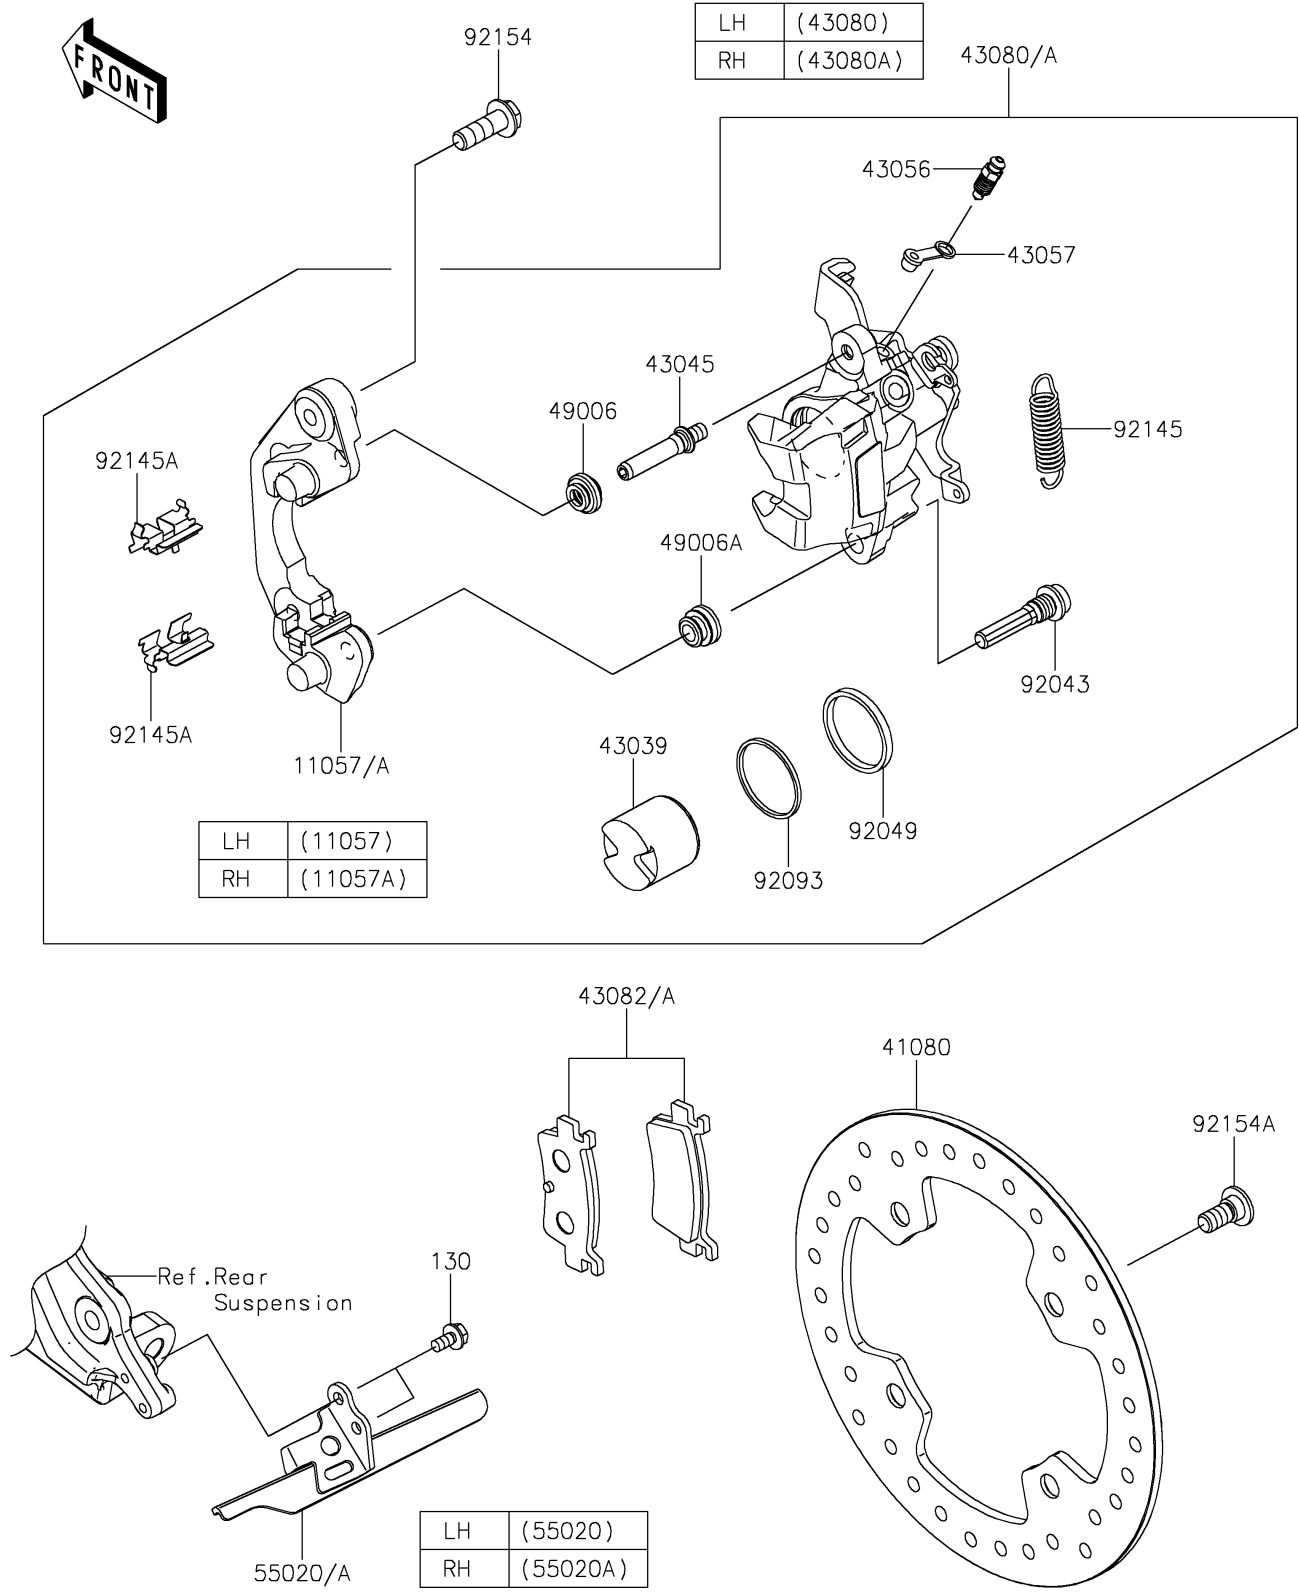

## PARTS DIAGRAM

### Rear Brake

F2294

## PARTS LIST

### Rear Brake

ITEM NAME	PART NUMBER	QUANTITY
BRACKET,LH (Ref # 11057)	11057-2900	1
BRACKET,RH (Ref # 11057A)	11057-2902	1
DISC,BRAKE (Ref # 41080)	41080-0712	2
PISTON-BRAKE (Ref # 43039)	43039-0022	2
SHAFT-CALIPER (Ref # 43045)	43045-0017	2
BREATHER-BRAKE (Ref # 43056)	43056-0055	2
CAP-BREATHER (Ref # 43057)	43057-0552	2
CALIPER-SUB-ASSY,RR,LH (Ref # 43080)	43080-0223	1
CALIPER-SUB-ASSY,RR,RH (Ref # 43080A)	43080-0224	1
PAD-ASSY-BRAKE (Ref # 43082)	43082-0197	2
BOOT (Ref # 49006)	49006-0566	2
BOOT (Ref # 49006A)	49006-0624	2
GUARD,RR-CALIPER,LH (Ref # 55020)	55020-2268	1
GUARD,RR-CALIPER,RH (Ref # 55020A)	55020-2269	1
PIN (Ref # 92043)	92043-0985	2
SEAL-OIL (Ref # 92049)	92049-0830	2
SEAL (Ref # 92093)	92093-0743	2
SPRING,RETURN,47MM (Ref # 92145)	92145-1690	2
SPRING (Ref # 92145A)	92145-1905	4
BOLT,FLANGED,10X30 (Ref # 92154)	92154-0543	4
BOLT,SOCKET,10X23 (Ref # 92154A)	92154-0713	8
BOLT-FLANGED,6X12 (Ref # 130)	130CA0612	4