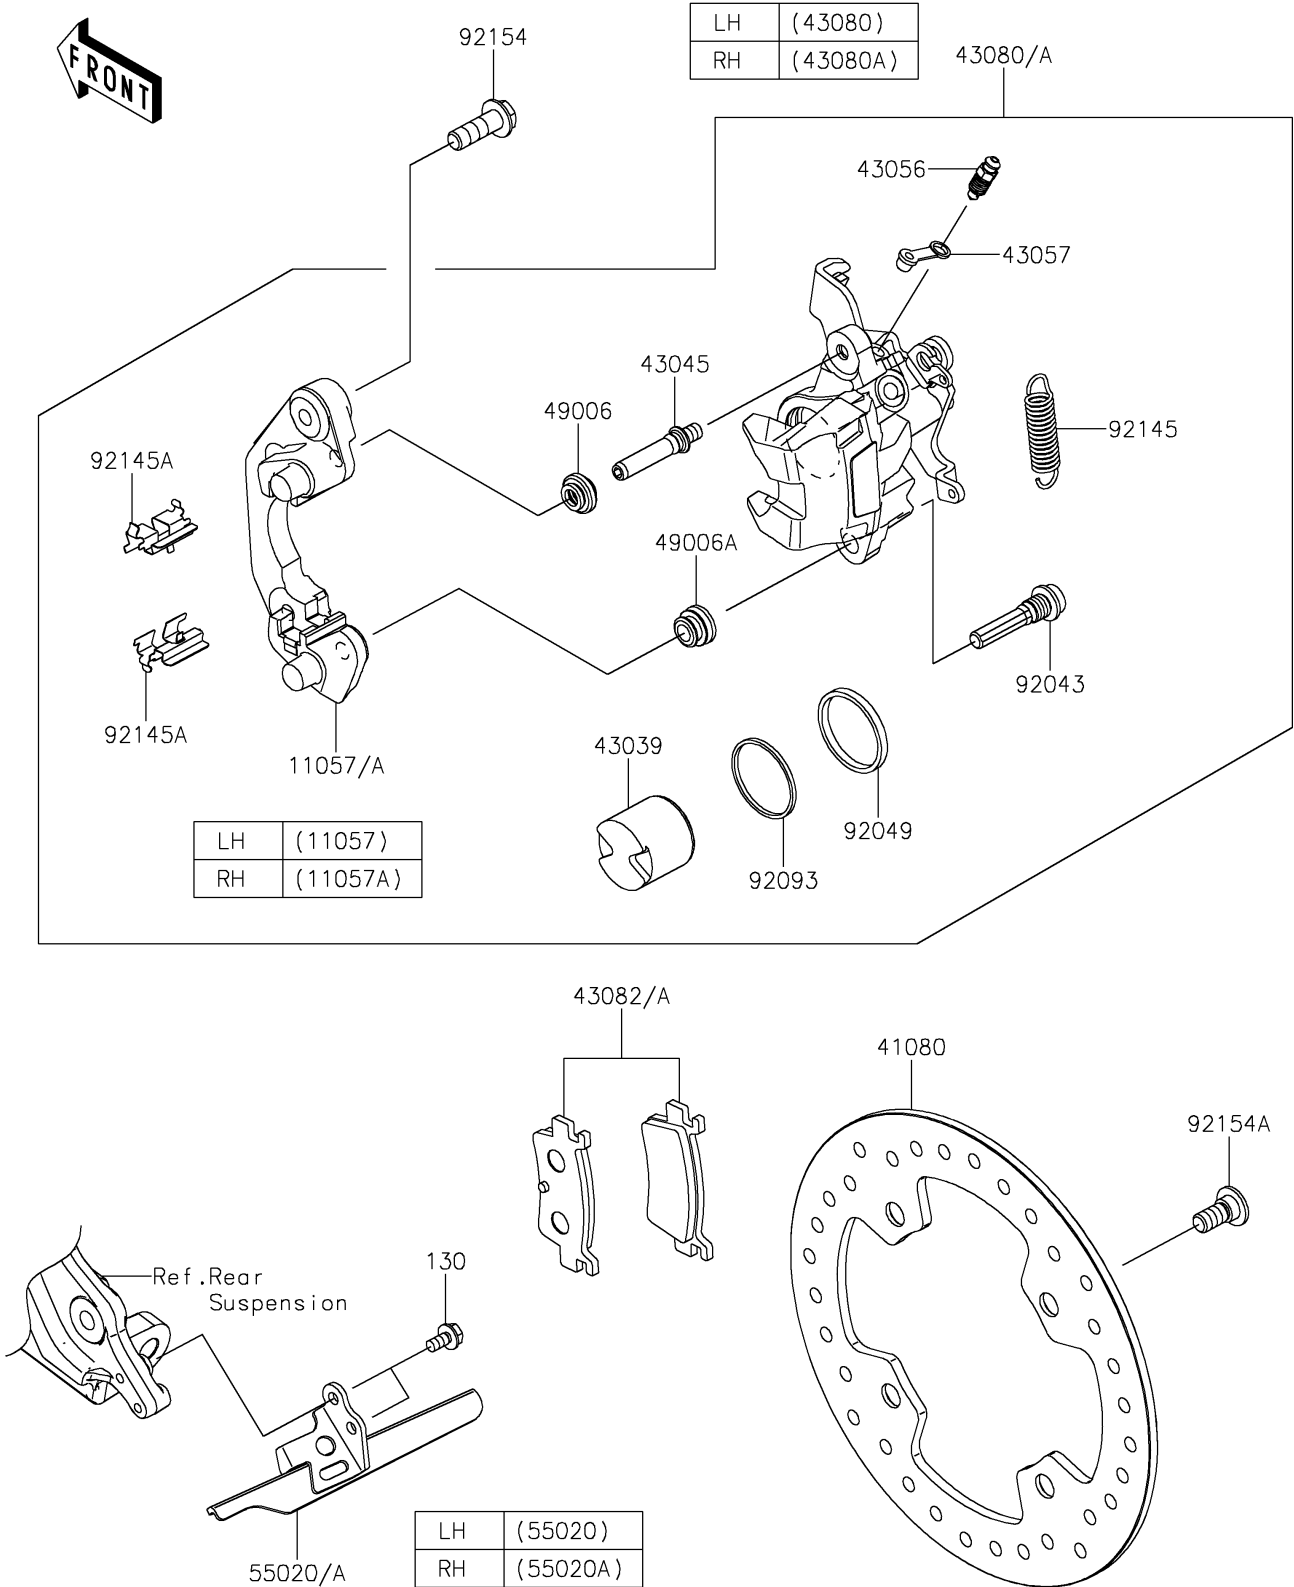

2026 TERYX KRX® 1000 BLACKOUT EDITION

PARTS DIAGRAM

Rear Brake

F2294

2026 TERYX KRX® 1000 BLACKOUT EDITION

Kawasaki
Let the Good Times Roll®

PARTS LIST

Rear Brake

ITEM NAME	PART NUMBER	QUANTITY
BRACKET,LH (Ref # 11057)	11057-2900	1
BRACKET,RH (Ref # 11057A)	11057-2902	1
DISC,BRAKE (Ref # 41080)	41080-0712	2
PISTON-BRAKE (Ref # 43039)	43039-0022	2
SHAFT-CALIPER (Ref # 43045)	43045-0017	2
BREATHER-BRAKE (Ref # 43056)	43056-0055	2
CAP-BREATHER (Ref # 43057)	43057-0552	2
CALIPER-SUB-ASSY,RR,LH (Ref # 43080)	43080-0223	1
CALIPER-SUB-ASSY,RR,RH (Ref # 43080A)	43080-0224	1
PAD-ASSY-BRAKE (Ref # 43082)	43082-0197	2
BOOT (Ref # 49006)	49006-0566	2
BOOT (Ref # 49006A)	49006-0624	2
GUARD,RR-CALIPER,LH (Ref # 55020)	55020-2268	1
GUARD,RR-CALIPER,RH (Ref # 55020A)	55020-2269	1
PIN (Ref # 92043)	92043-0985	2
SEAL-OIL (Ref # 92049)	92049-0830	2
SEAL (Ref # 92093)	92093-0743	2
SPRING,RETURN,47MM (Ref # 92145)	92145-1690	2
SPRING (Ref # 92145A)	92145-1905	4
BOLT,FLANGED,10X30 (Ref # 92154)	92154-0543	4
BOLT,SOCKET,10X23 (Ref # 92154A)	92154-0713	8
BOLT-FLANGED,6X12 (Ref # 130)	130CA0612	4