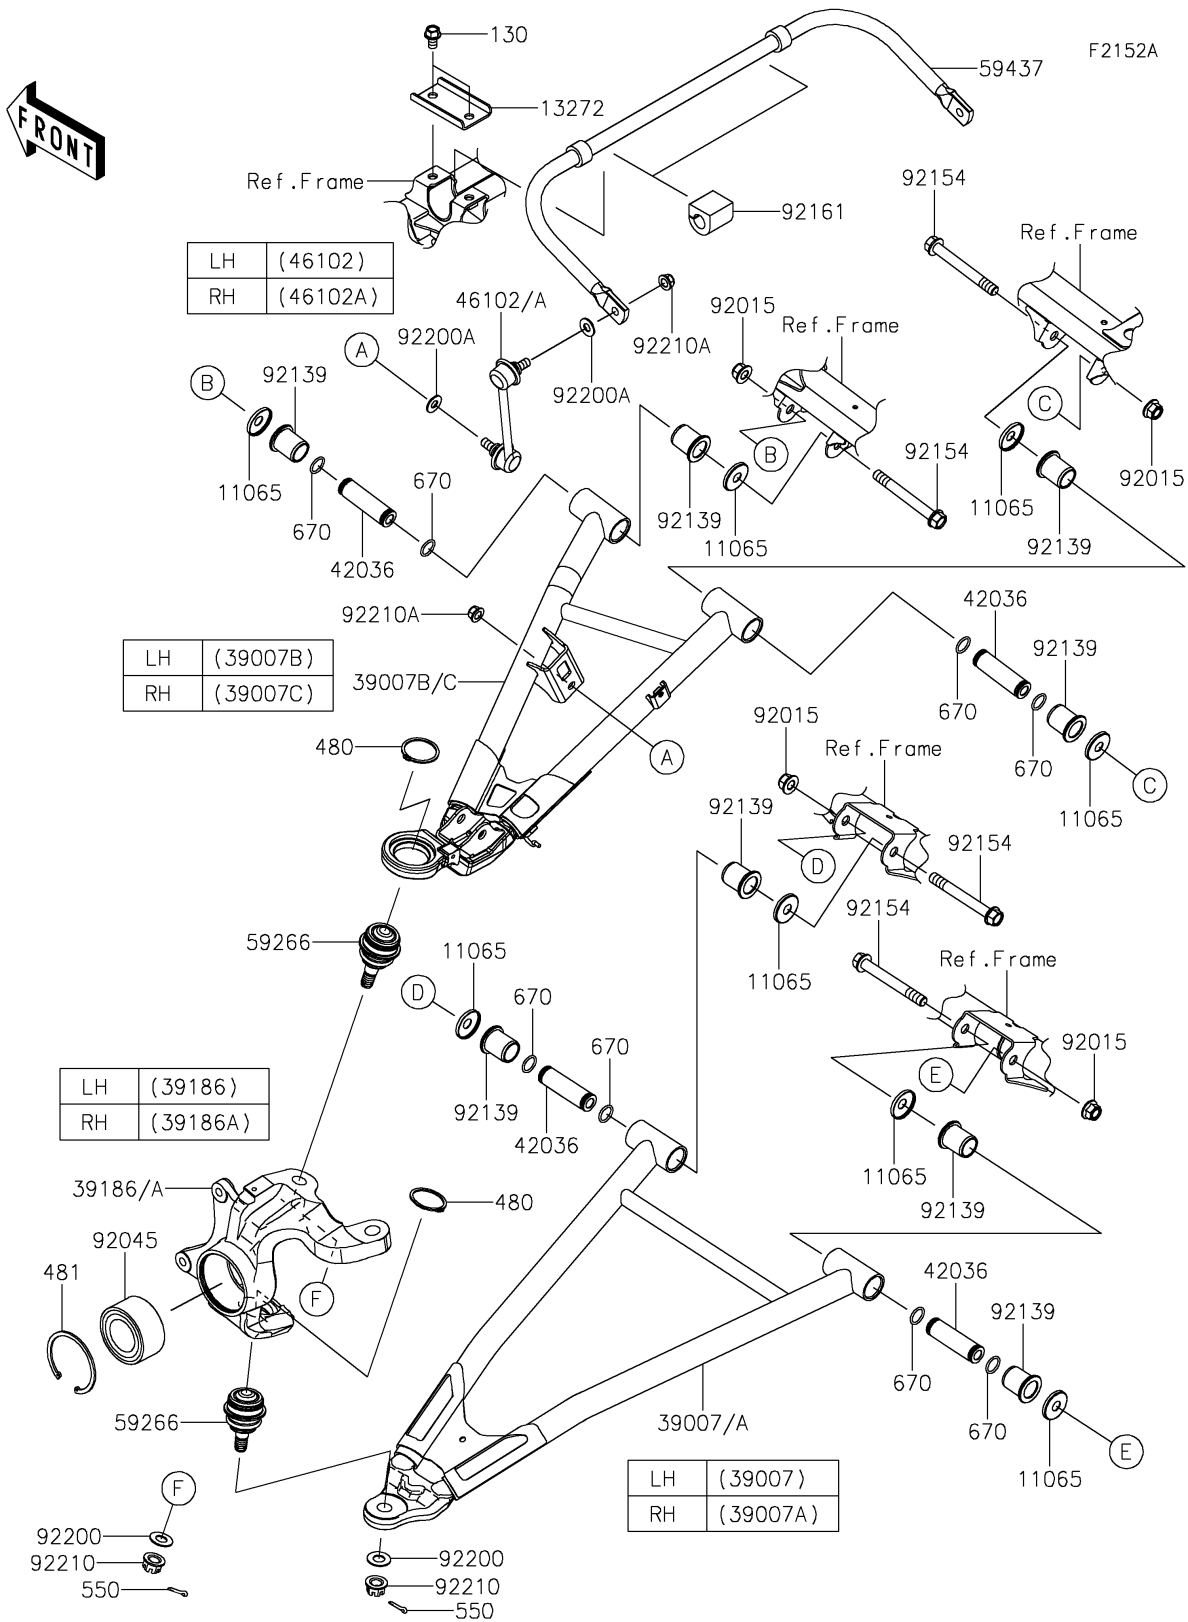

2026 TERYX KRX® 1000 BLACKOUT EDITION

PARTS DIAGRAM

Front Suspension(ETFNN-EVFNL)

2026 TERYX KRX[®] 1000 BLACKOUT EDITION

PARTS LIST

Front Suspension(ETFNN-EVFNL)

ITEM NAME

PART NUMBER

QUANTITY
