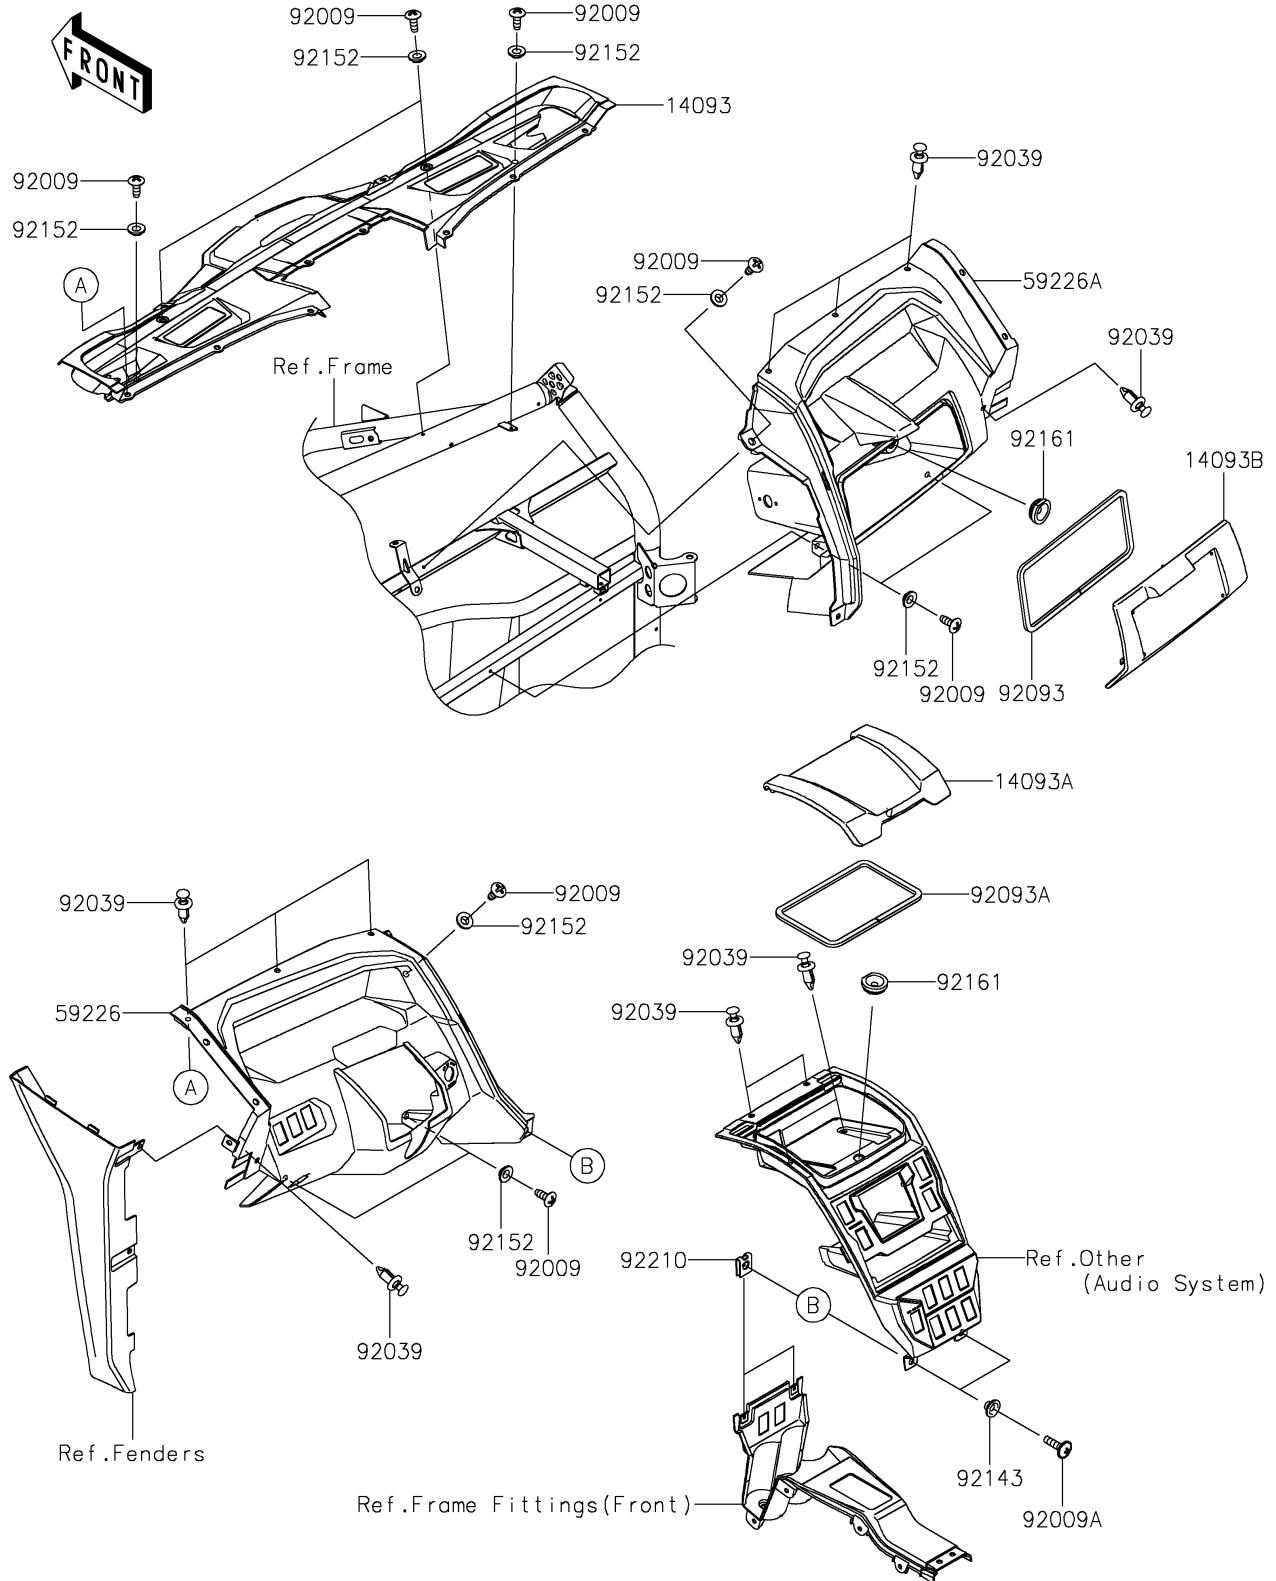

2025 Teryx KRX 1000 Blackout Edition

PARTS DIAGRAM

Front Box

F2135

2025 Teryx KRX 1000 Blackout Edition

PARTS LIST

Front Box

| ITEM NAME | PART NUMBER | QUANTITY |
|-----------|-------------|----------|
|-----------|-------------|----------|
