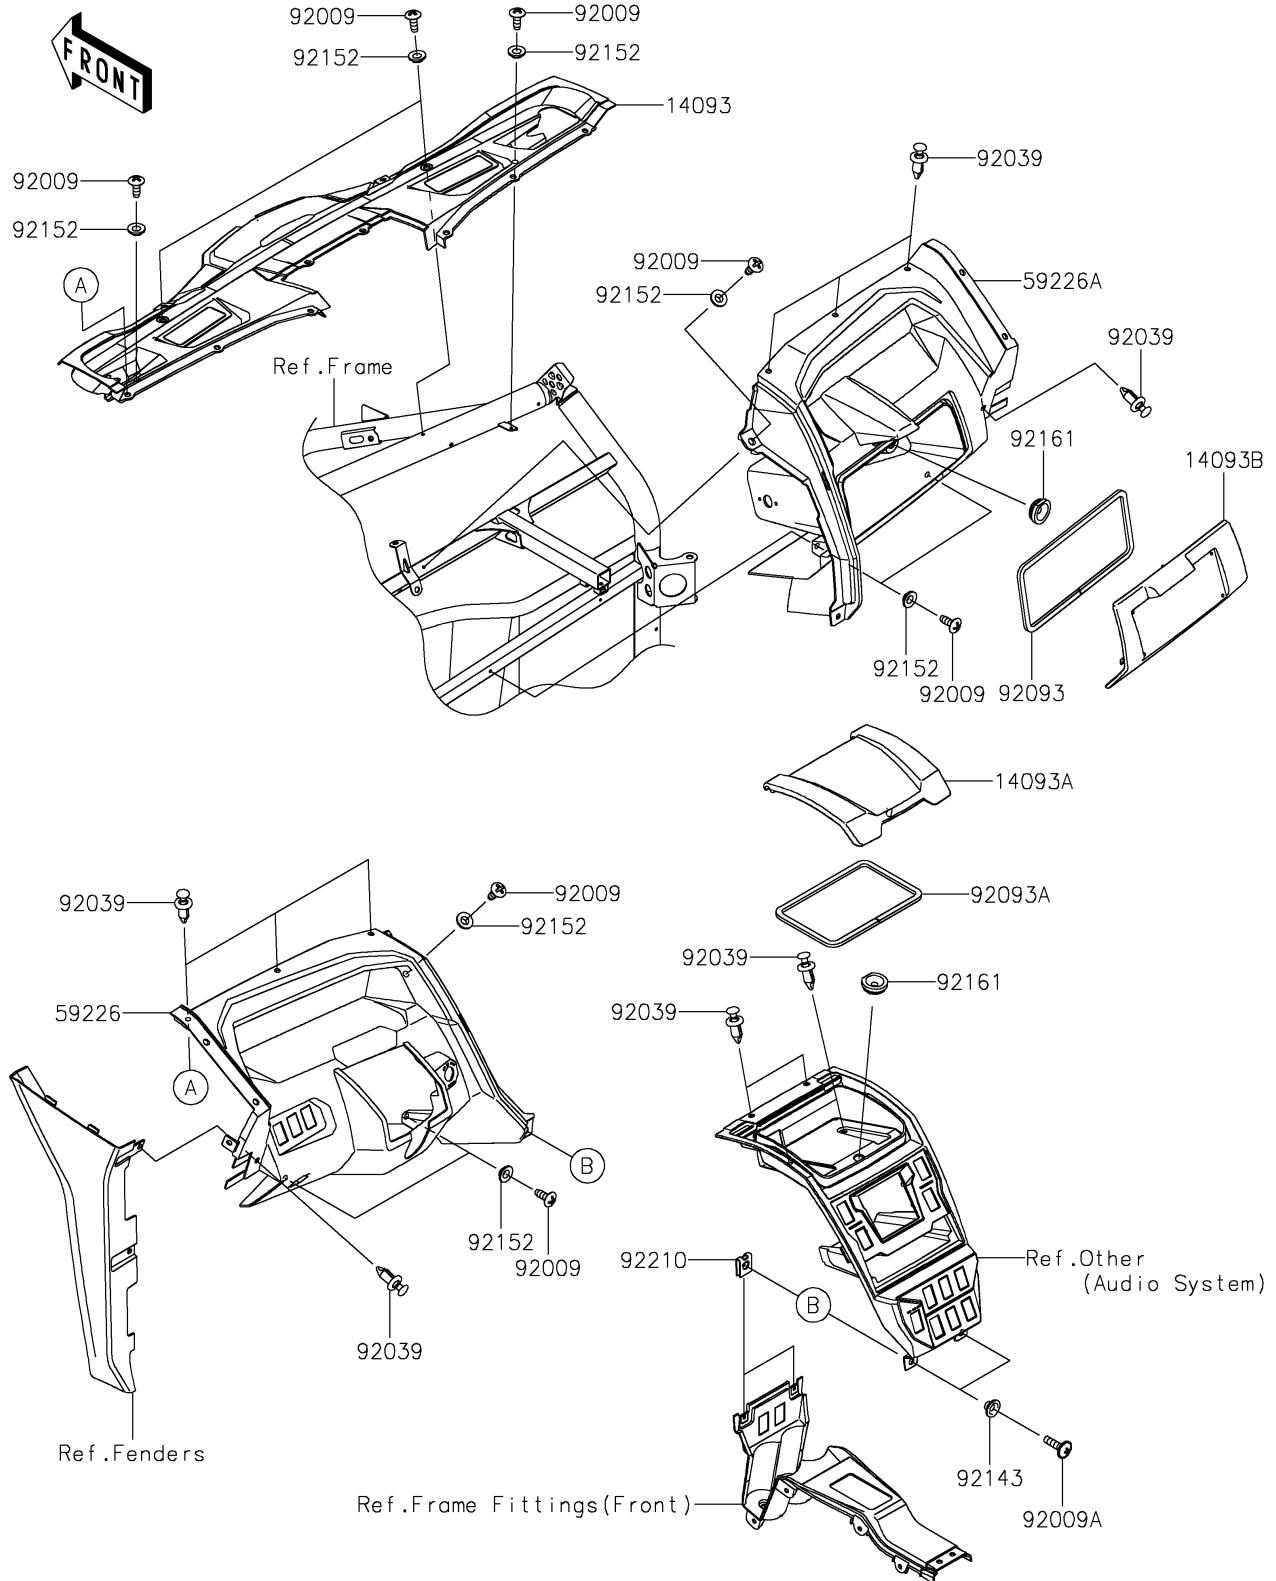

# 2026 TERYX KRX® 1000 BLACKOUT EDITION

## PARTS DIAGRAM

### Front Box

F2135

## PARTS LIST