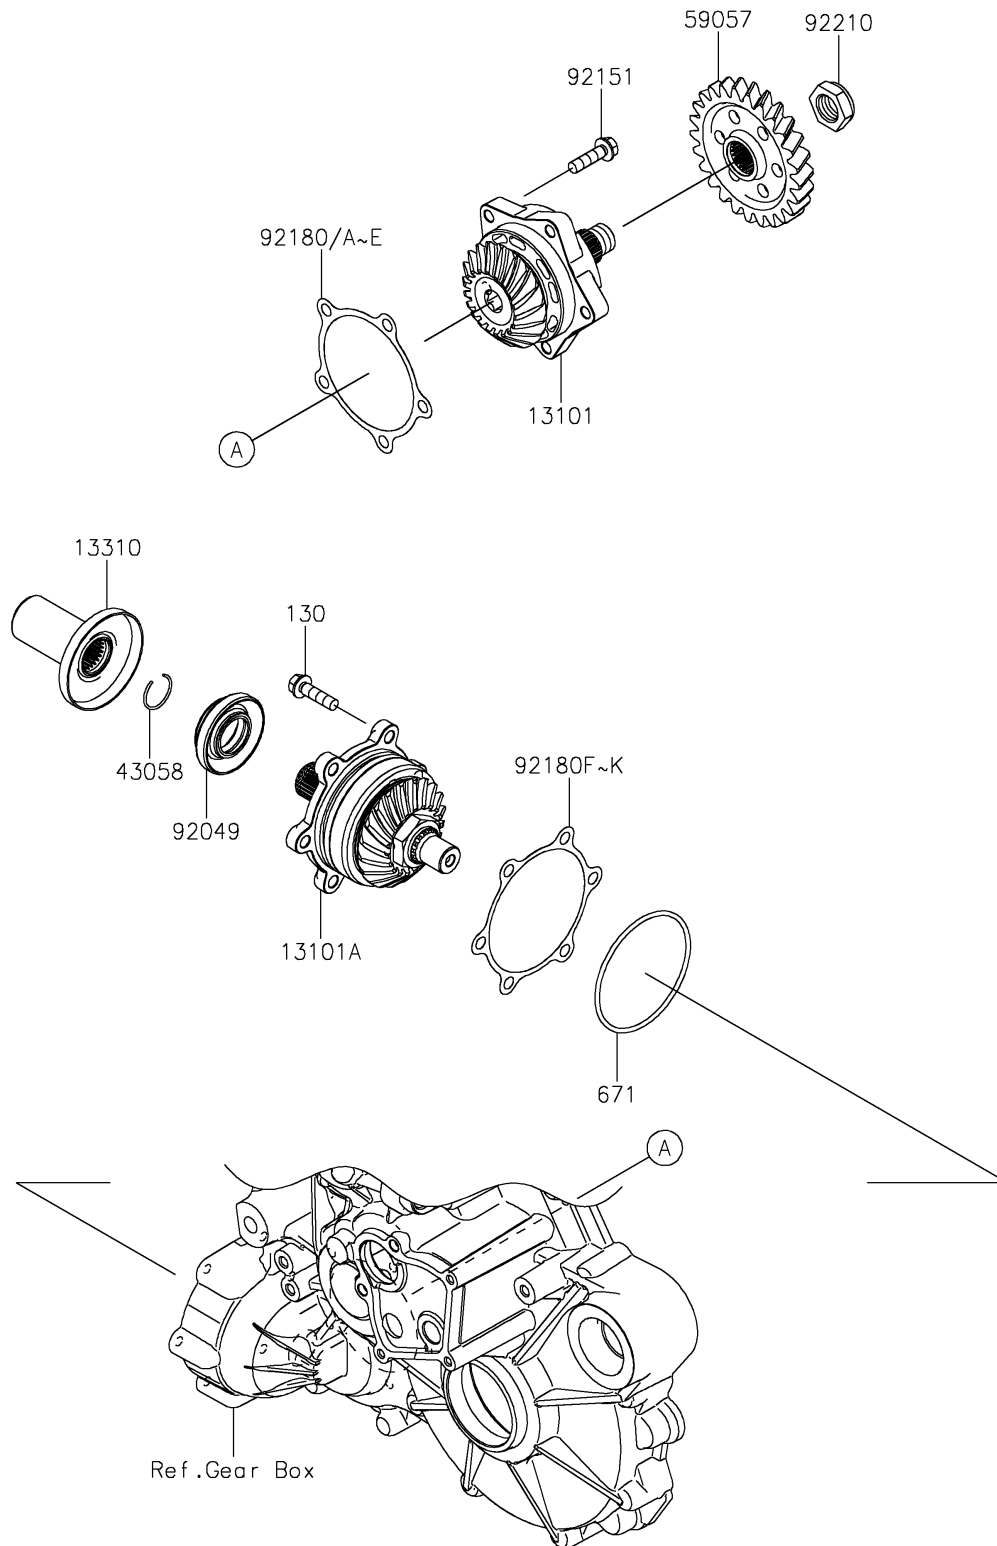

2025 Teryx KRX 1000 Blackout Edition

PARTS DIAGRAM

Bevel Gear

E3130

2025 Teryx KRX 1000 Blackout Edition

PARTS LIST

Bevel Gear

ITEM NAME	PART NUMBER	QUANTITY
-----------	-------------	----------
